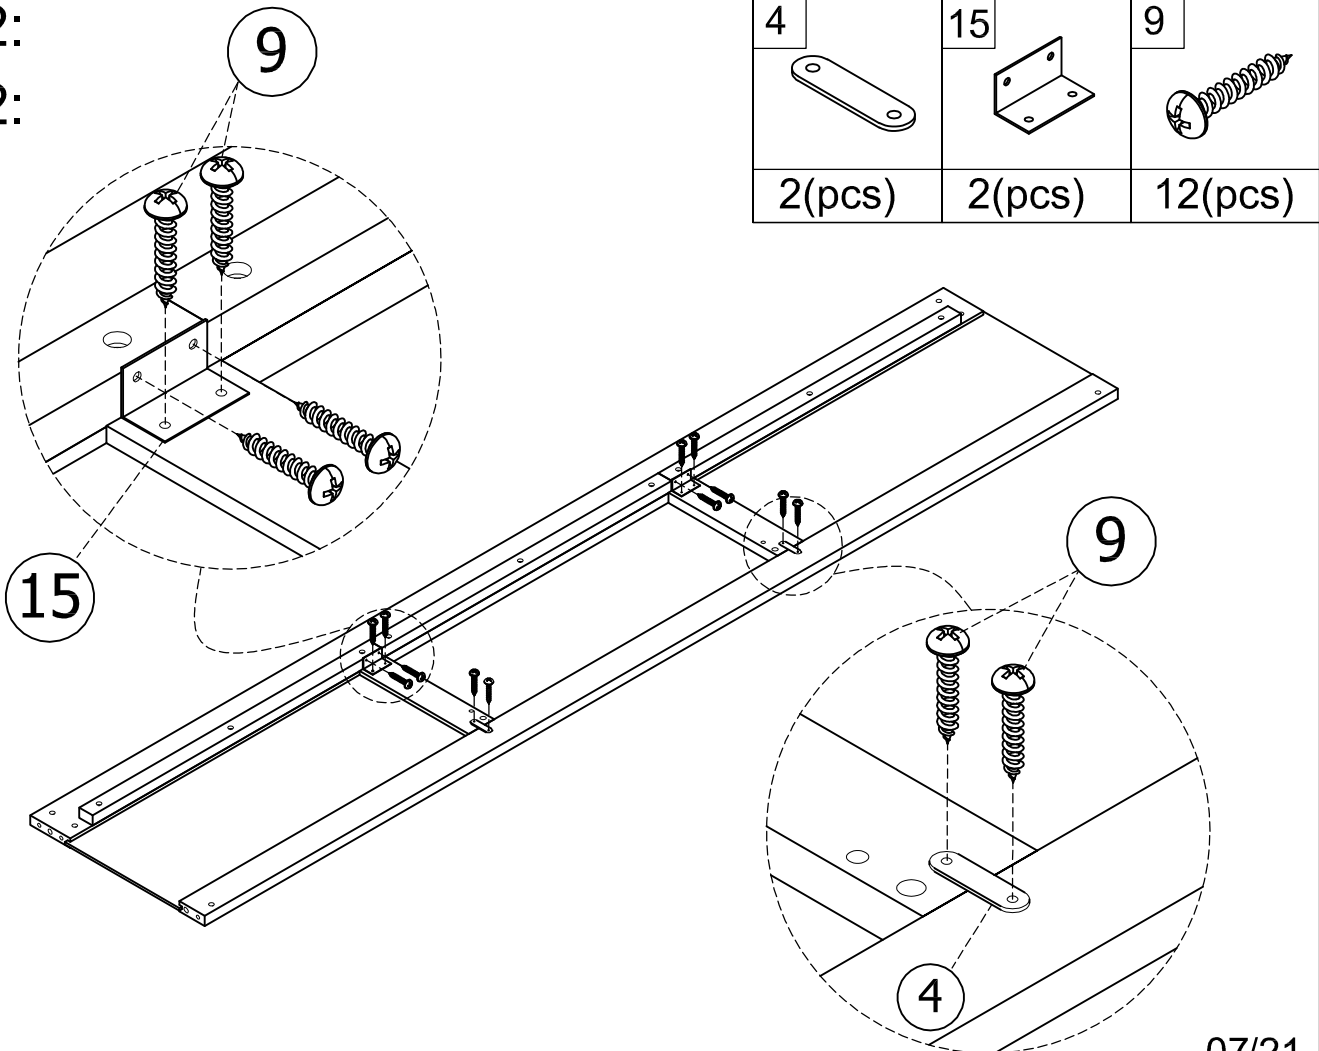

STEP 2:

Étape 2: