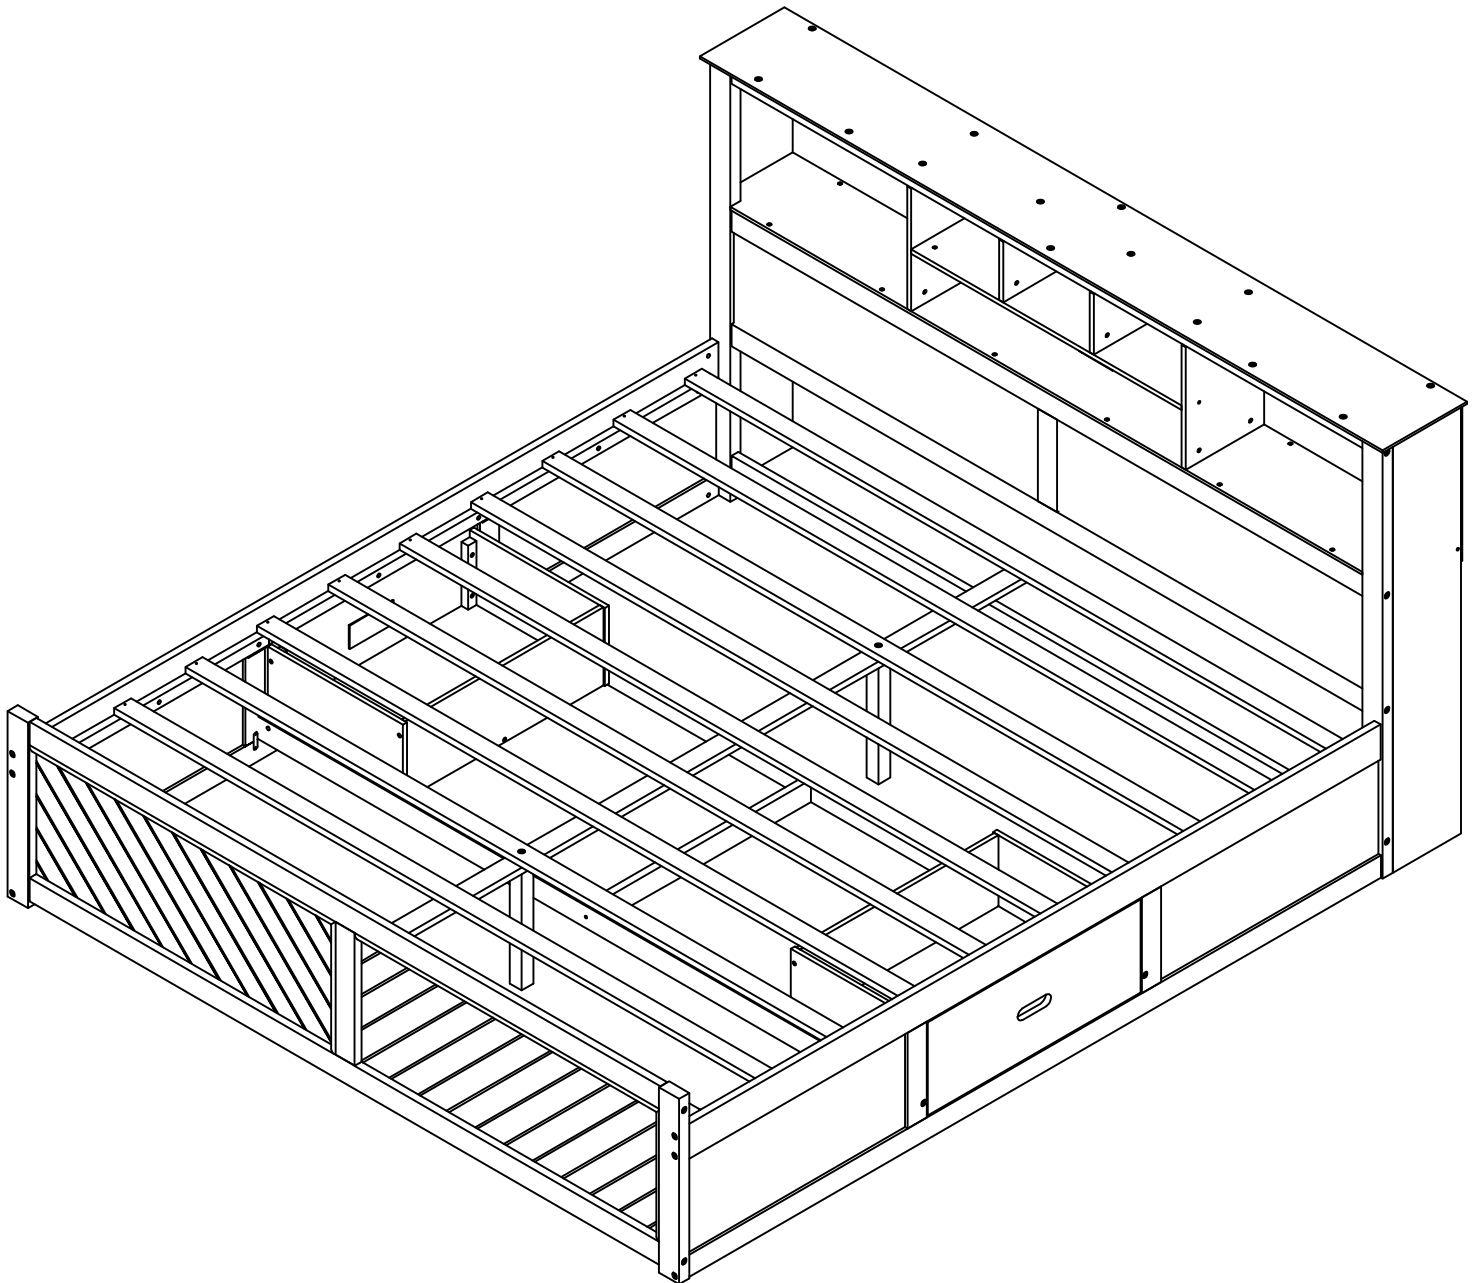

ASSEMBLY INSTRUCTION

SKU CODE: (N709P205347-N709P205348-N709P205349)

INSTRUCTIONS DE MONTAGE

SKU NUMBER: (N709P205347-N709P205348-N709P205349)

If you have any questions, please feel free to contact us.
Email: lowes.team@qualfurn.net

ASSEMBLY INSTRUCTION INSTRUCTIONS DEMONTAGE

Part List & Hardware List (Box1 - N709P205347)

Liste des pièces et liste du matériel

<p>A1</p>  <p>wooden legs - 1pc pieds en bois</p>	<p>A2</p>  <p>wooden legs - 1pc pieds en bois</p>	<p>A3</p>  <p>wooden legs - 1pc pieds en bois</p>
<p>A4</p>  <p>wooden legs - 1pc pieds en bois</p>	<p>C9</p>  <p>Panel-2pcs Planche</p>	<p>D1</p>  <p>Panel-2pcs Planche</p>
<p>D2</p>  <p>Panel-2pcs Planche</p>	<p>D3</p>  <p>Panel-2pcs Planche</p>	<p>D4</p>  <p>Panel-4pcs Planche</p>
<p>D5</p>  <p>Panel-1pc Planche</p>	<p>D6</p>  <p>Panel-1pc Planche</p>	<p>D8</p>  <p>Panel-1pc Planche</p>
<p>E1</p>  <p>Panel-2pcs Planche</p>	<p>E2</p>  <p>Panel-2pcs Planche</p>	<p>E3</p>  <p>Panel-2pcs Planche</p>
<p>E4</p>  <p>Panel-1pc Planche</p>	<p>E5</p>  <p>Panel-2pcs Planche</p>	<p>E6</p>  <p>Panel-1pc Planche</p>
<p>E7</p>  <p>Panel-1pc Planche</p>	<p>14</p>  <p>universal power outlet - 1pc prise de courant universelle</p>	