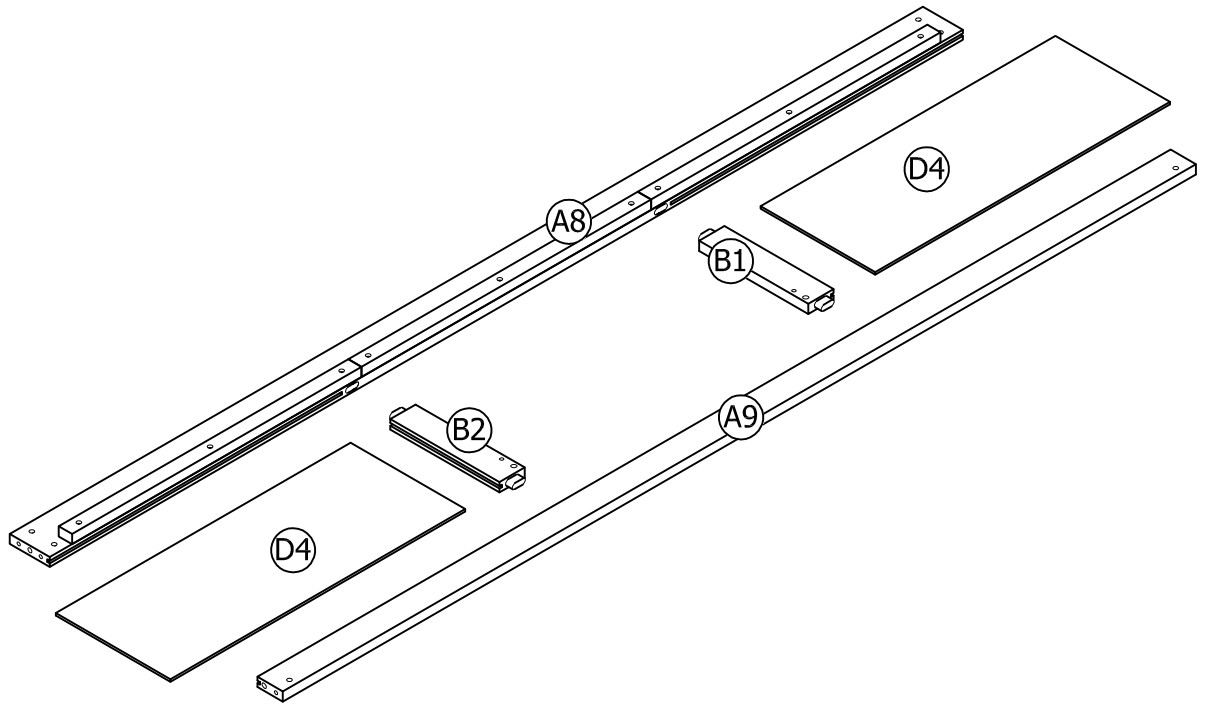

STEP 1:

Étape 1: