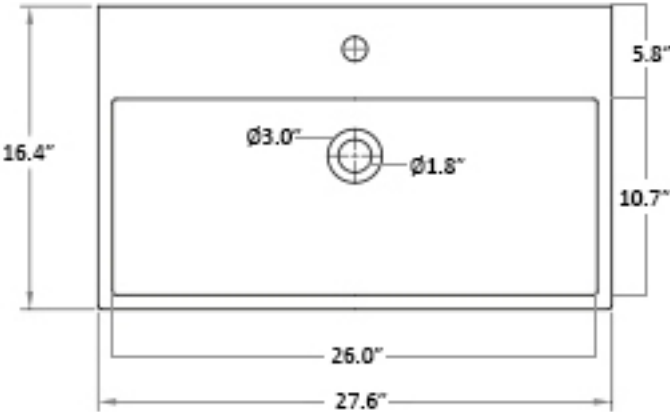

**Collection |**  
Quattro

**Model |**  
Quattro 70

Dimensions Metric

*1 inch = 2.54 cm*

*1 inch = 25.4 mm*

1051 Lea Drive - Collegeville, PA 19426  
Tel. 215 513 9400 - Fax 610 831 0215

[www.ws bathcollections.com](http://www.ws bathcollections.com) - [info@ws bathcollections.com](mailto:info@ws bathcollections.com)

\* WS Bath Collections reserves the right to revise dimensions or information on this sheet without notice

<p><b>Collection  </b> Quattro</p>	<p><b>Model  </b> Quattro 70</p>	<p>Dimensions Metric  <i>1 inch = 2.54 cm</i>  <i>1 inch = 25.4 mm</i></p>	 <p>1051 Lea Drive - Collegeville, PA 19426          Tel. 215 513 9400 - Fax 610 831 0215  <a href="http://www.ws bathcollections.com">www.ws bathcollections.com</a> - <a href="mailto:info@ws bathcollections.com">info@ws bathcollections.com</a></p>
--	--------------------------------------	--	---