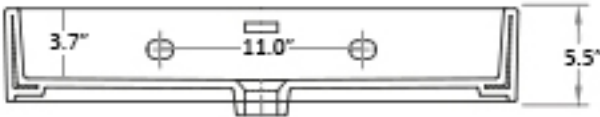

**Collection |**  
Quattro

**Model |**  
Quattro 70

Dimensions Metric

*1 inch = 2.54 cm*

*1 inch = 25.4 mm*

1051 Lea Drive - Collegeville, PA 19426  
Tel. 215 513 9400 - Fax 610 831 0215

[www.ws bathcollections.com](http://www.ws bathcollections.com) - [info@ws bathcollections.com](mailto:info@ws bathcollections.com)

\* WS Bath Collections reserves the right to revise dimensions or information on this sheet without notice

<p><b>Collection  </b> Quattro</p>	<p><b>Model  </b> Quattro 70</p>	<p>Dimensions Metric  <i>1 inch = 2.54 cm</i>  <i>1 inch = 25.4 mm</i></p>	 <p>1051 Lea Drive - Collegeville, PA 19426          Tel. 215 513 9400 - Fax 610 831 0215  <a href="http://www.ws bathcollections.com">www.ws bathcollections.com</a> - <a href="mailto:info@ws bathcollections.com">info@ws bathcollections.com</a></p>
--	--------------------------------------	--	---