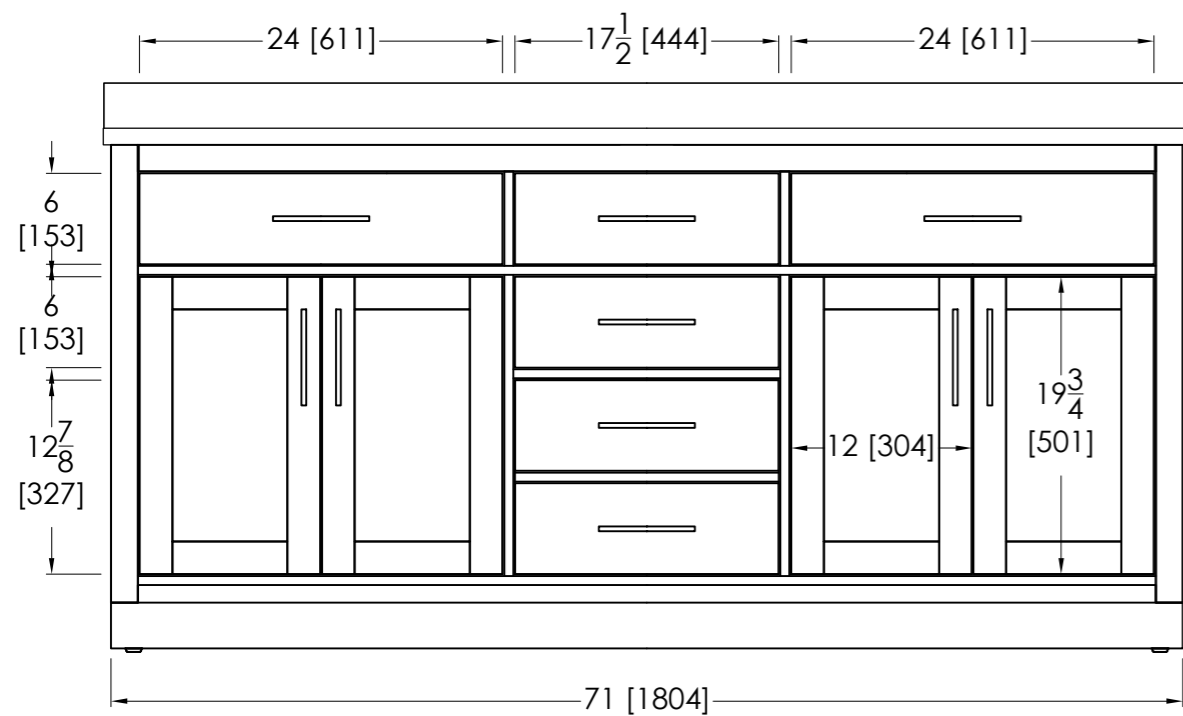

FRONT / DEVANT / FRENTE