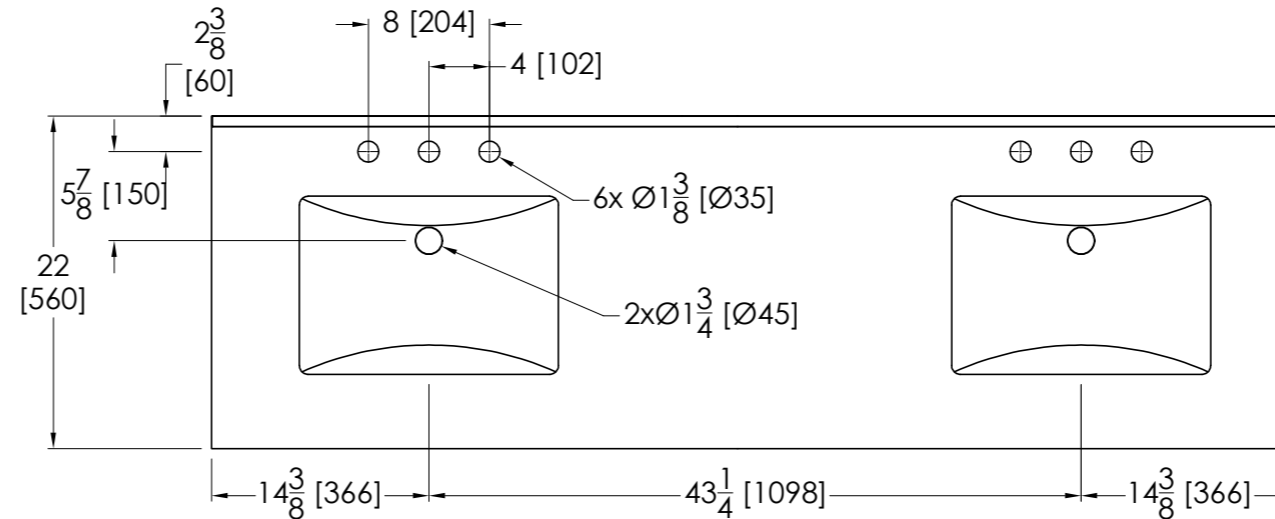

ATHEA 72

183 cm / 72 in Bathroom Vanity
 Vanité de salle de bain 183 cm
 Tocador de baño 183 cm

ISOMETRIC / ISOMÉTRIQUE / ISOMÉTRICO

TOP / DESSUS / ARRIBA

HANDLE / POIGNÉE / ASA

Measures: inch [millimeter]
 Mesures: pouce [millimètre]
 Medidas: pulgadas [milímetros]