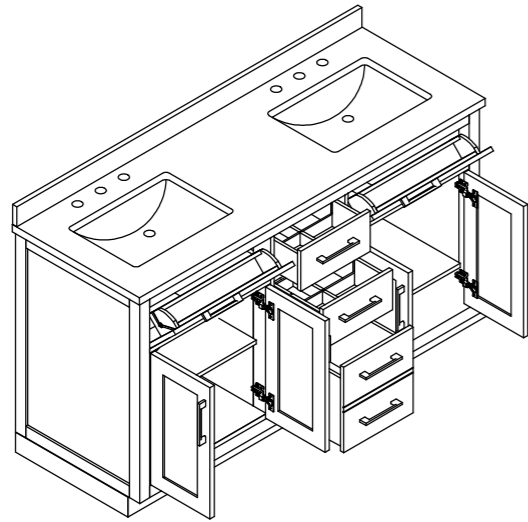

ATHEA 72

183 cm / 72 in Bathroom Vanity
 Vanité de salle de bain 183 cm
 Tocador de baño 183 cm

ISOMETRIC / ISOMÉTRIQUE / ISOMÉTRICO

TOP / DESSUS / ARRIBA

HANDLE / POIGNÉE / ASA

Measures: inch [millimeter]
 Mesures: pouce [millimètre]
 Medidas: pulgadas [milímetros]