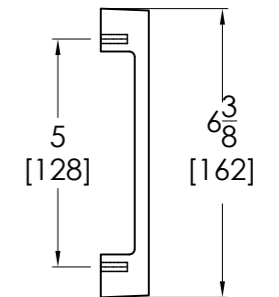

ATHEA 72

183 cm / 72 in Bathroom Vanity
 Vanité de salle de bain 183 cm
 Tocador de baño 183 cm

ISOMETRIC / ISOMÉTRIQUE / ISOMÉTRICO

TOP / DESSUS / ARRIBA

HANDLE / POIGNÉE / ASA

Measures: inch [millimeter]
 Mesures: pouce [millimètre]
 Medidas: pulgadas [milímetros]