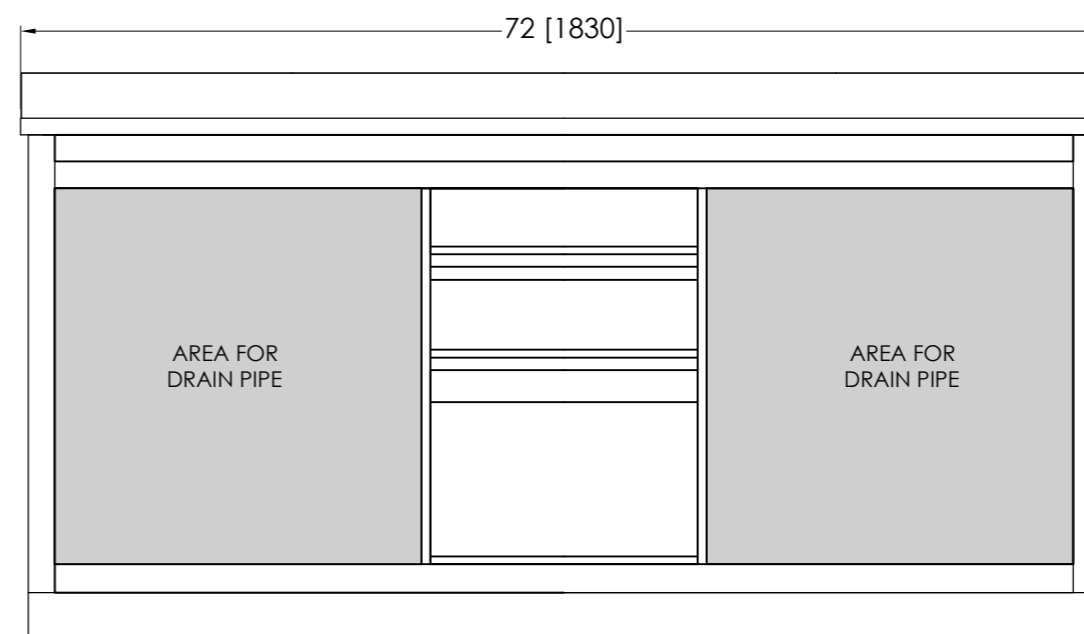

BACK / ARRIÈRE / ATRÁS