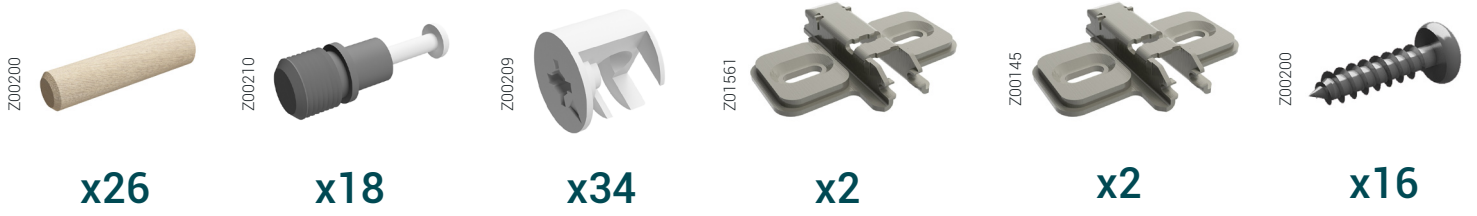

36-IN BASE CORNER CABINET 2 DOORS

CAISSON DE BAS COIN 36-PO. 2 PORTES

Assembly Instructions
Instructions d'assemblage

DO NOT RETURN TO RETAILER

IF YOU HAVE QUESTIONS OR CONCERNS,
MISSING OR DAMAGE PARTS, PLEASE CONTACT US AT:

PARTS@EBSU.CA

OR CALL TOLL FREE AT:

1-877-533-7729

Monday-Friday 8:00 AM to 5:00 PM, Eastern time

NE PAS RETOURNER AU DÉTAILLANT

SI VOUS AVEZ DES QUESTIONS OU DES PRÉOCCUPATIONS,
DES PIÈCES MANQUANTES OU ENDOMMAGÉES,
VEUILLEZ COMMUNIQUER AVEC NOUS :

PARTS@EBSU.CA

OU APPELER SANS FRAIS AU :

1-877-533-7729

Du lundi au vendredi, de 8h00 à 17h00, heure de l'est

Door models Modèles de portes

CQ1230C1-MEL-BL & CQ1230C2-MEL-BL

CQ1230C1-ST-BLM & CQ1230C2-ST-BLM