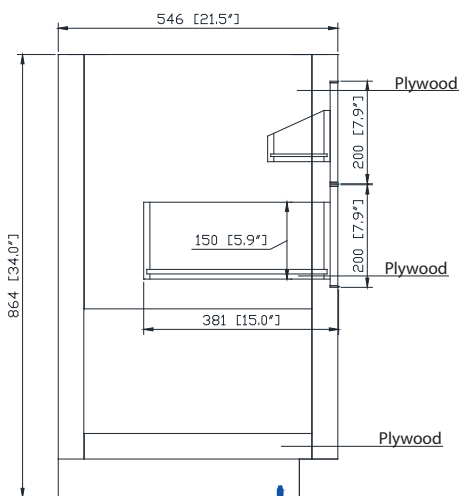

ALLIE-V42-TGG
ALLIE-V42-TGS

Features

- Solid birch wood frame
- Plywood panels
- 2 tilt out drawers
- 2 soft-close drawers
- Matte gold hardware
- Adjustable height levelers

Caractéristiques

- Cadre en bois de bouleau massif
- Panneau de contreplaqué
- 2 incliner le tiroirs
- 2 tiroirs à fermeture douce
- Quincaillerie au finior mat
- Patins réglables en hauteur

Colors / Couleurs

- Twilight Gray Gold / Or gris crépuscule
- Twilight Gray Silver / Crépuscule gris argent

Nominal Dimension / Dimension Nominale

• 42W x 21.5D x 34H inches | 1066 x 546 x 864 mm

Product Diagrams / Diagrammes Produit

Front / Devant

Back / Derrière

Side / Côté

Top / Haut