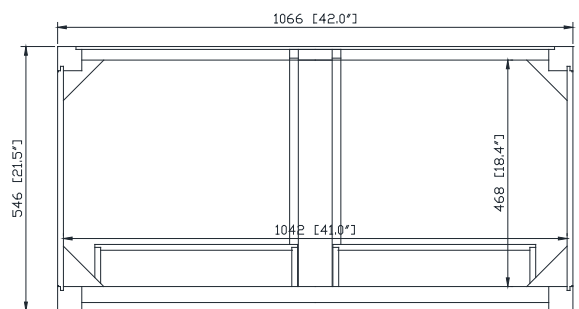

ALLIE-V42-TGG
ALLIE-V42-TGS

Features

- Solid birch wood frame
- Plywood panels
- 2 tilt out drawers
- 2 soft-close drawers
- Matte gold hardware
- Adjustable height levelers

Caractéristiques

- Cadre en bois de bouleau massif
- Panneau de contreplaqué
- 2 incliner le tiroirs
- 2 tiroirs à fermeture douce
- Quincaillerie au finior mat
- Patins réglables en hauteur

Colors / Couleurs

- Twilight Gray Gold / Or gris crépuscule
- Twilight Gray Silver / Crépuscule gris argent

Nominal Dimension / Dimension Nominale

• 42W x 21.5D x 34H inches | 1066 x 546 x 864 mm

Product Diagrams / Diagrammes Produit

Front / Devant

Back / Derrière

Side / Côté

Top / Haut