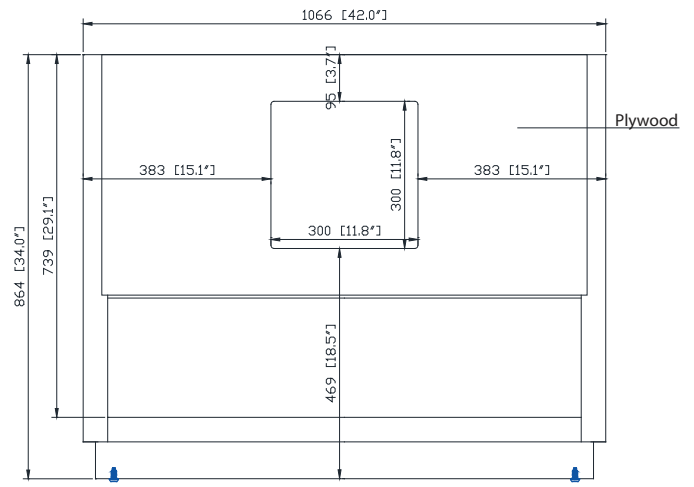

Colors / Couleurs

- Twilight Gray Gold / Or gris crépuscule
- Twilight Gray Silver / Crépuscule gris argent

Nominal Dimension / Dimension Nominale

• 42W x 21.5D x 34H inches | 1066 x 546 x 864 mm

Product Diagrams / Diagrammes Produit

Front / Devant

Back / Derrière

Side / Côté

Top / Haut