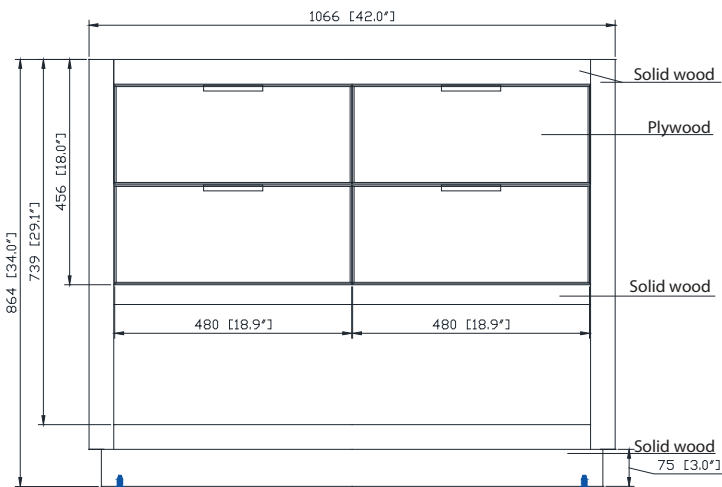

ALLIE-V42-TGG
ALLIE-V42-TGS

Features

- Solid birch wood frame
- Plywood panels
- 2 tilt out drawers
- 2 soft-close drawers
- Matte gold hardware
- Adjustable height levelers

Caractéristiques

- Cadre en bois de bouleau massif
- Panneau de contreplaqué
- 2 incliner le tiroirs
- 2 tiroirs à fermeture douce
- Quincaillerie au finior mat
- Patins réglables en hauteur

Colors / Couleurs

- Twilight Gray Gold / Or gris crépuscule
- Twilight Gray Silver / Crépuscule gris argent

Nominal Dimension / Dimension Nominale

• 42W x 21.5D x 34H inches | 1066 x 546 x 864 mm

Product Diagrams / Diagrammes Produit

Front / Devant

Back / Derrière

Side / Côté

Top / Haut