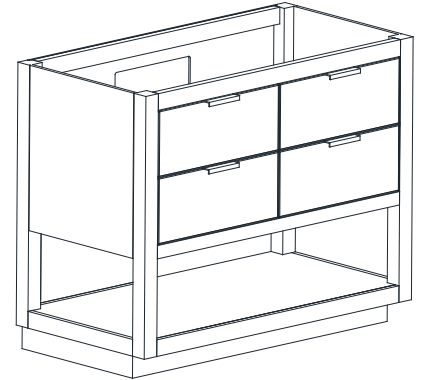

ALLIE-V42-TGG
ALLIE-V42-TGS

Features

- Solid birch wood frame
- Plywood panels
- 2 tilt out drawers
- 2 soft-close drawers
- Matte gold hardware
- Adjustable height levelers

Caractéristiques

- Cadre en bois de bouleau massif
- Panneau de contreplaqué
- 2 incliner le tiroirs
- 2 tiroirs à fermeture douce
- Quincaillerie au finior mat
- Patins réglables en hauteur

Colors / Couleurs

- Twilight Gray Gold / Or gris crépuscule
- Twilight Gray Silver / Crépuscule gris argent

Nominal Dimension / Dimension Nominale

• 42W x 21.5D x 34H inches | 1066 x 546 x 864 mm

Product Diagrams / Diagrammes Produit