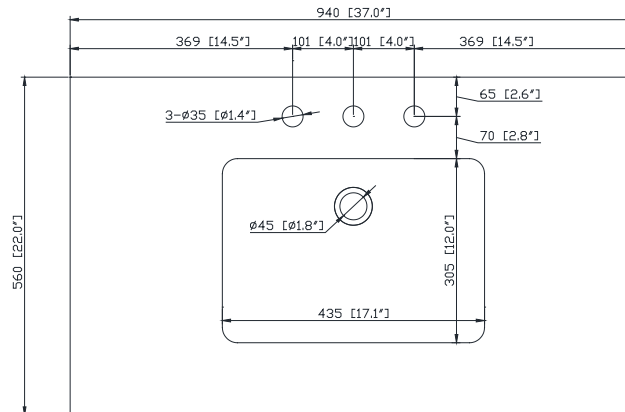

Colors / Couleurs

- Coffee Teak finish / Fini teck café

Nominal Dimension / Dimension Nominale

- 36W x 21.5D x 34H inches | 915 x 545 x 864 mm

Product Diagrams / Diagrammes Produit

Front / Devant

Back / Derrière

Side / Côté

Top / Haut

Avanity

EUT37xx-RS
SUT37xx-RS

Features

- 25mm thickness top material
- Pre-installed with rectangular sink CUM20WT-R
- Top pre-drilled for 8" widespread faucet
- 4" backsplash included

Colors / Couleurs

- Cala White / Cala Blanc
- Carrara White / Blanc de Carrare
- White / Blanc

Nominal Dimension / Dimension Nominale

- 37W x 22D x 8.7H inches | 940 x 560 x 221 mm

Caractéristiques

- Matériau supérieur de 25 mm d'épaisseur
- Pré-installé avec évier rectangulaire CUM20WT-R
- Dessus pré-percé pour un robinet large de 8 po
- Dossier de 4" inclus

Product Diagrams / Diagrammes Produit

Top / Haut

Front / De face

Side / Côté