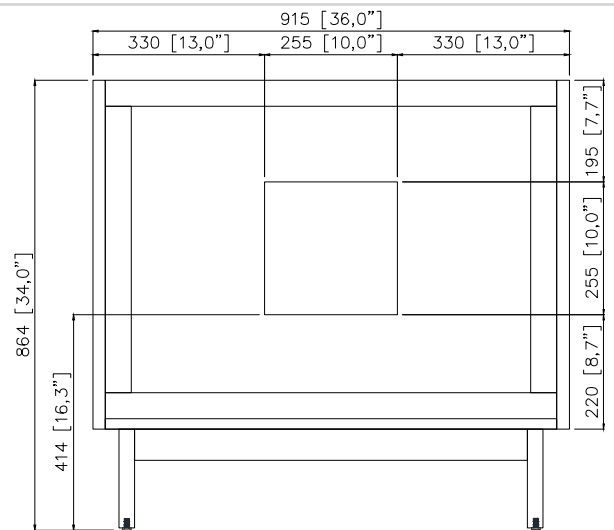

Avanity

CARINA-V36-CT

Features

- Solid teak wood, plywood
- 2 soft-close doors, 1 interior shelf
- Adjustable height levelers

Caractéristiques

- Teck massif et contreplaqué
- Deux portes à fermeture douce et une tablette intérieure
- Patins réglables en hauteur

Colors / Couleurs

- Coffee Teak finish / Fini teck café

Nominal Dimension / Dimension Nominale

- 36W x 21.5D x 34H inches | 915 x 545 x 864 mm

Product Diagrams / Diagrammes Produit

Front / Devant

Back / Derrière

Side / Côté

Top / Haut

Avanity

EUT37xx-RS
SUT37xx-RS

Features

- 25mm thickness top material
- Pre-installed with rectangular sink CUM20WT-R
- Top pre-drilled for 8" widespread faucet
- 4" backsplash included

Colors / Couleurs

- Cala White / Cala Blanc
- Carrara White / Blanc de Carrare
- White / Blanc

Nominal Dimension / Dimension Nominale

- 37W x 22D x 8.7H inches | 940 x 560 x 221 mm

Caractéristiques

- Matériau supérieur de 25 mm d'épaisseur
- Pré-installé avec évier rectangulaire CUM20WT-R
- Dessus pré-percé pour un robinet large de 8 po
- Dossier de 4" inclus