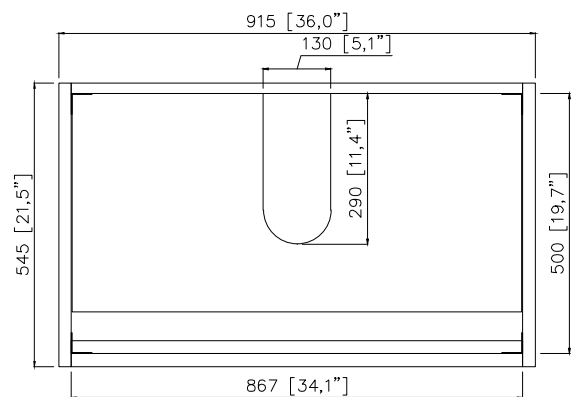

Colors / Couleurs

- Coffee Teak finish / Fini teck café

Nominal Dimension / Dimension Nominale

- 36W x 21.5D x 34H inches | 915 x 545 x 864 mm

Product Diagrams / Diagrammes Produit

Front / Devant

Back / Derrière

Side / Côté

Top / Haut

Avanity

EUT37xx-RS
SUT37xx-RS

Features

- 25mm thickness top material
- Pre-installed with rectangular sink CUM20WT-R
- Top pre-drilled for 8" widespread faucet
- 4" backsplash included

Colors / Couleurs

- Cala White / Cala Blanc
- Carrara White / Blanc de Carrare
- White / Blanc

Nominal Dimension / Dimension Nominale

- 37W x 22D x 8.7H inches | 940 x 560 x 221 mm

Caractéristiques

- Matériau supérieur de 25 mm d'épaisseur
- Pré-installé avec évier rectangulaire CUM20WT-R
- Dessus pré-percé pour un robinet large de 8 po
- Dossier de 4" inclus