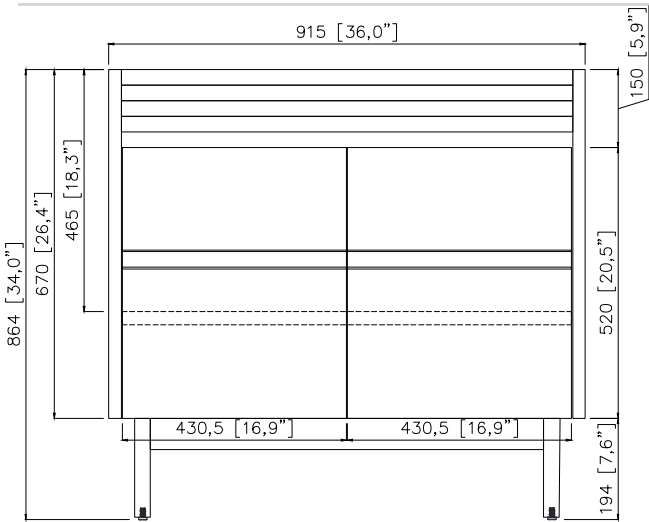

Avanity

CARINA-V36-CT

Features

- Solid teak wood, plywood
- 2 soft-close doors, 1 interior shelf
- Adjustable height levelers

Caractéristiques

- Teck massif et contreplaqué
- Deux portes à fermeture douce et une tablette intérieure
- Patins réglables en hauteur

Colors / Couleurs

- Coffee Teak finish / Fini teck café

Nominal Dimension / Dimension Nominale

- 36W x 21.5D x 34H inches | 915 x 545 x 864 mm

Product Diagrams / Diagrammes Produit

Front / Devant

Back / Derrière

Side / Côté

Top / Haut

Avanity

EUT37xx-RS
SUT37xx-RS

Features

- 25mm thickness top material
- Pre-installed with rectangular sink CUM20WT-R
- Top pre-drilled for 8" widespread faucet
- 4" backsplash included

Colors / Couleurs

- Cala White / Cala Blanc
- Carrara White / Blanc de Carrare
- White / Blanc

Nominal Dimension / Dimension Nominale

- 37W x 22D x 8.7H inches | 940 x 560 x 221 mm

Caractéristiques

- Matériau supérieur de 25 mm d'épaisseur
- Pré-installé avec évier rectangulaire CUM20WT-R
- Dessus pré-percé pour un robinet large de 8 po
- Dossier de 4" inclus