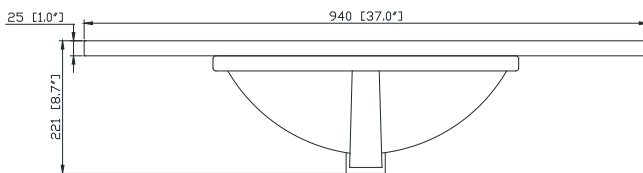

Colors / Couleurs

- Coffee Teak finish / Fini teck café

Nominal Dimension / Dimension Nominale

- 36W x 21.5D x 34H inches | 915 x 545 x 864 mm

Product Diagrams / Diagrammes Produit

Front / Devant

Back / Derrière

Side / Côté

Top / Haut

Avanity

EUT37xx-RS
SUT37xx-RS

Features

- 25mm thickness top material
- Pre-installed with rectangular sink CUM20WT-R
- Top pre-drilled for 8" widespread faucet
- 4" backsplash included

Colors / Couleurs

- Cala White / Cala Blanc
- Carrara White / Blanc de Carrare
- White / Blanc

Nominal Dimension / Dimension Nominale

- 37W x 22D x 8.7H inches | 940 x 560 x 221 mm

Caractéristiques

- Matériau supérieur de 25 mm d'épaisseur
- Pré-installé avec évier rectangulaire CUM20WT-R
- Dessus pré-percé pour un robinet large de 8 po
- Dossier de 4" inclus

Product Diagrams / Diagrammes Produit

Top / Haut

Front / De face

Side / Côté