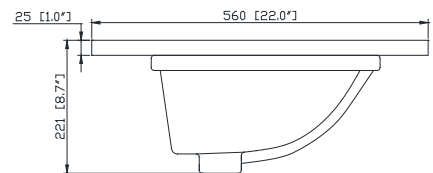

Colors / Couleurs

- Coffee Teak finish / Fini teck café

Nominal Dimension / Dimension Nominale

- 36W x 21.5D x 34H inches | 915 x 545 x 864 mm

Product Diagrams / Diagrammes Produit

Front / Devant

Back / Derrière

Side / Côté

Top / Haut

Avanity

EUT37xx-RS
SUT37xx-RS

Features

- 25mm thickness top material
- Pre-installed with rectangular sink CUM20WT-R
- Top pre-drilled for 8" widespread faucet
- 4" backsplash included

Colors / Couleurs

- Cala White / Cala Blanc
- Carrara White / Blanc de Carrare
- White / Blanc

Nominal Dimension / Dimension Nominale

- 37W x 22D x 8.7H inches | 940 x 560 x 221 mm

Caractéristiques

- Matériau supérieur de 25 mm d'épaisseur
- Pré-installé avec évier rectangulaire CUM20WT-R
- Dessus pré-percé pour un robinet large de 8 po
- Dossier de 4" inclus

Product Diagrams / Diagrammes Produit

Top / Haut

Front / De face

Side / Côté