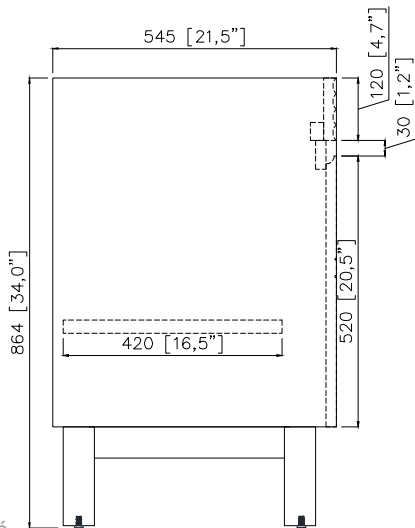

Avanity

CARINA-V36-CT

Features

- Solid teak wood, plywood
- 2 soft-close doors, 1 interior shelf
- Adjustable height levelers

Caractéristiques

- Teck massif et contreplaqué
- Deux portes à fermeture douce et une tablette intérieure
- Patins réglables en hauteur

Colors / Couleurs

- Coffee Teak finish / Fini teck café

Nominal Dimension / Dimension Nominale

- 36W x 21.5D x 34H inches | 915 x 545 x 864 mm

Product Diagrams / Diagrammes Produit

Front / Devant

Back / Derrière

Side / Côté

Top / Haut

Avanity

EUT37xx-RS
SUT37xx-RS

Features

- 25mm thickness top material
- Pre-installed with rectangular sink CUM20WT-R
- Top pre-drilled for 8" widespread faucet
- 4" backsplash included

Colors / Couleurs

- Cala White / Cala Blanc
- Carrara White / Blanc de Carrare
- White / Blanc

Nominal Dimension / Dimension Nominale

- 37W x 22D x 8.7H inches | 940 x 560 x 221 mm

Caractéristiques

- Matériau supérieur de 25 mm d'épaisseur
- Pré-installé avec évier rectangulaire CUM20WT-R
- Dessus pré-percé pour un robinet large de 8 po
- Dossier de 4" inclus