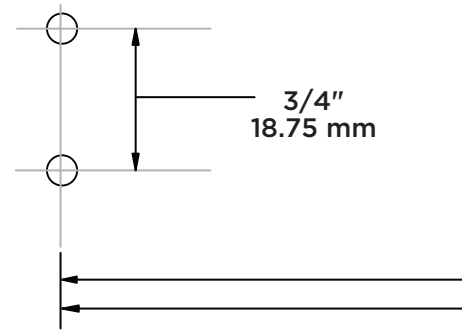

**PRIMARY POST MOUNT
MONTANT PRINCIPAL
MONTAJE DEL POSTE PRINCIPAL**