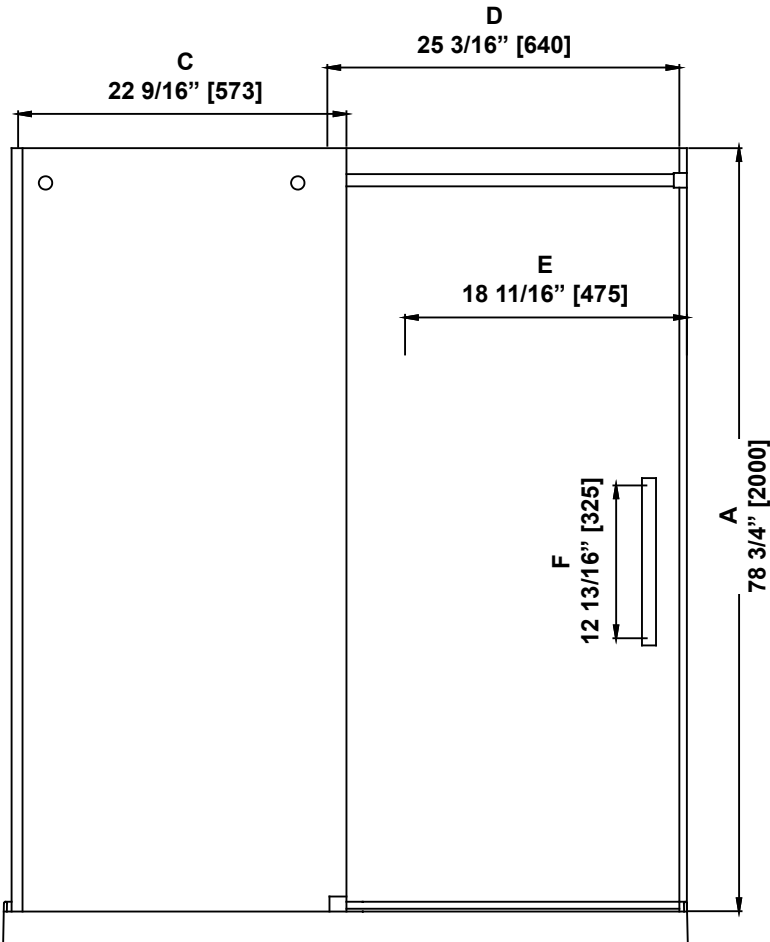

**SHOWER DIMENSIONS
DIMENSIONS DE LA DOUCHE
DIMENSIONES DE LA DUCHA**

	Measurements Mesures Medidas
A	Shower height Hauteur de la douche Altura de la ducha
B	Shower width (Min. without cutting the bar) Largeur de la douche (Min. sans couper la barre) Ancho de la ducha (Min. sin cortar la barra)
C	Fixed panel width Largeur du panneau fixe Ancho de panel fijo
D	Door panel width Largeur de la porte Anchura del panel de la puerta
E	Door opening Ouverture de la porte Abertura de la puerta
F	Distance between handle holes Distance entre les trous de poignée Distancia entre los orificios de la manija

B
ATTENTION!
This is the minimum shower width without cutting the bar. See the "WALL-TO-WALL DIMENSIONS" page for complete adjustment details.

ATTENTION!
Largeur minimale de la douche sans couper la barre. Voir la page « MESURES MUR-À-MUR » pour plus de détails sur les réglages.

¡ATENCIÓN!
Este es el ancho mínimo de la ducha sin cortar la barra. Consulte la página "DIMENSIONES DE PARED A PARED" para obtener todos los detalles sobre el ajuste.

*Measures: inch [millimeter]
Mesures: pouce [millimètre]
Medidas: pulgadas [milímetros]*