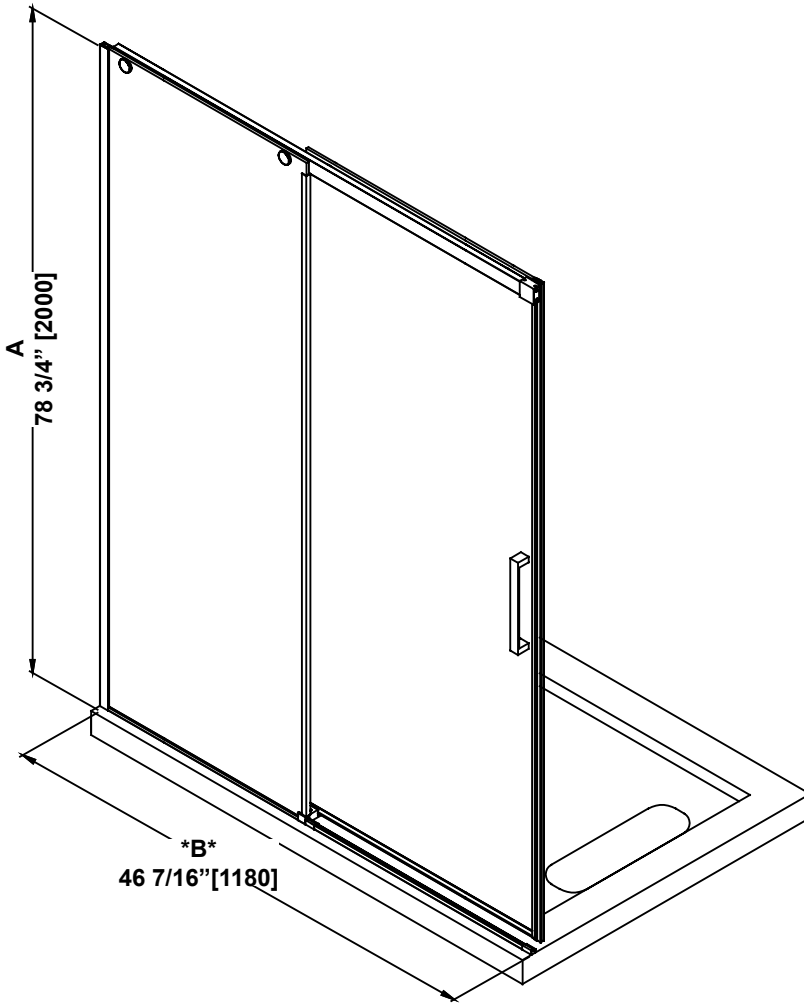

**SHOWER DIMENSIONS
DIMENSIONS DE LA DOUCHE
DIMENSIONES DE LA DUCHA**

	Measurements Mesures Medidas
A	Shower height Hauteur de la douche Altura de la ducha
B	Shower width (Min. without cutting the bar) Largeur de la douche (Min. sans couper la barre) Ancho de la ducha (Min. sin cortar la barra)
C	Fixed panel width Largeur du panneau fixe Ancho de panel fijo
D	Door panel width Largeur de la porte Anchura del panel de la puerta
E	Door opening Ouverture de la porte Abertura de la puerta
F	Distance between handle holes Distance entre les trous de poignée Distancia entre los orificios de la manija

B
ATTENTION!
This is the minimum shower width without cutting the bar. See the "WALL-TO-WALL DIMENSIONS" page for complete adjustment details.

ATTENTION!
Largeur minimale de la douche sans couper la barre. Voir la page « MESURES MUR-À-MUR » pour plus de détails sur les réglages.

¡ATENCIÓN!
Este es el ancho mínimo de la ducha sin cortar la barra. Consulte la página "DIMENSIONES DE PARED A PARED" para obtener todos los detalles sobre el ajuste.

*Measures: inch [millimeter]
Mesures: pouce [millimètre]
Medidas: pulgadas [milímetros]*