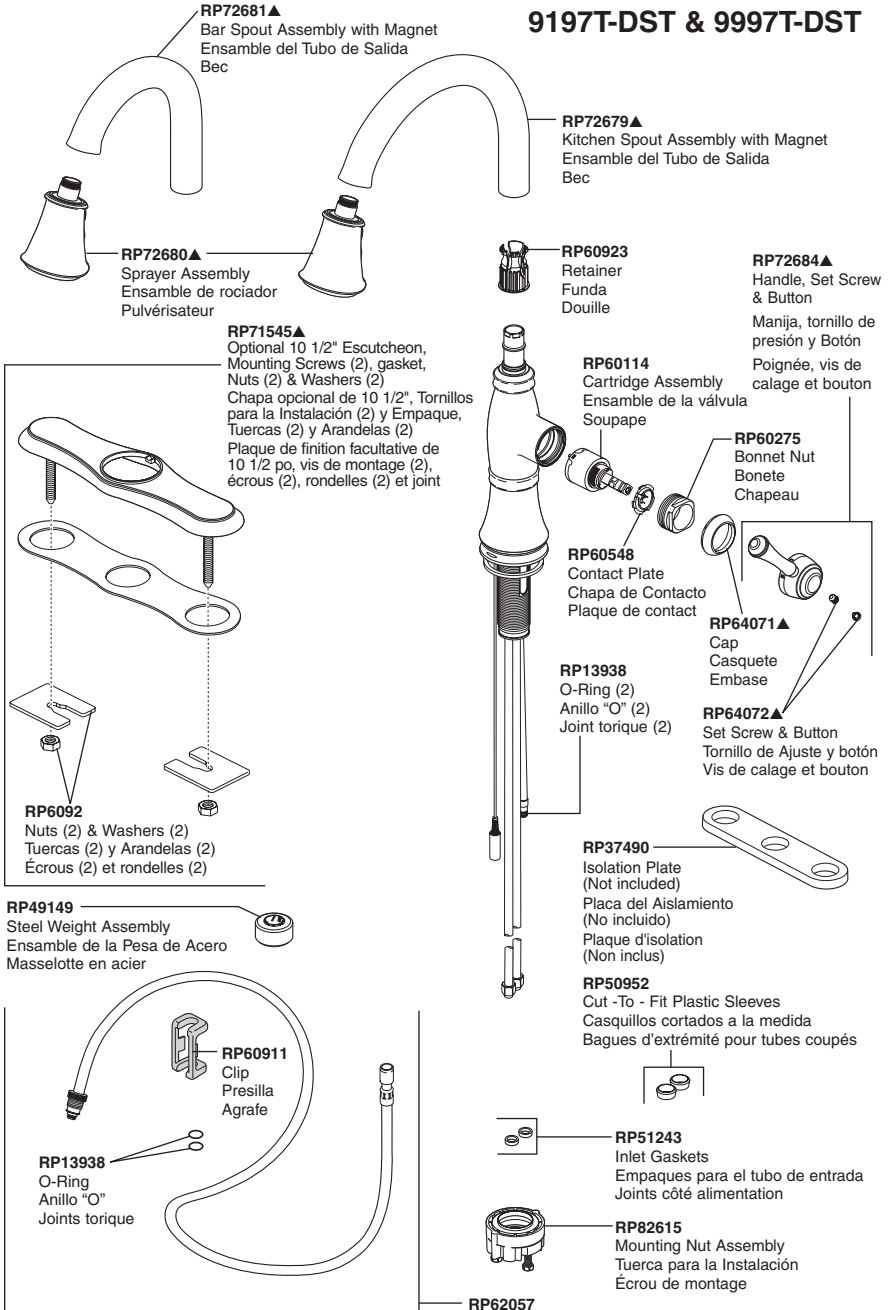

9197T-DST & 9997T-DST

- ▲Specify Finish
- ▲Especifique el Acabado
- ▲Précisez le fini