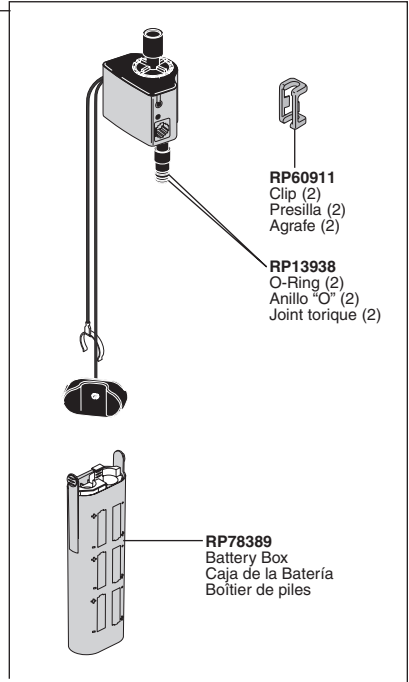

**EP74855 ■**  
Solenoid Assembly  
Ensemble de Solenoïde  
Electrovanne

■ For PC, CZ, AR & SS finishes order EP74855.  
For BL & RB finishes order EP74855XX

**RP50952**  
Cut - To - Fit Plastic Sleeves  
Casquillos cortados a la medida  
Bagues d'extrémité pour tubes coupés

**RP53468**  
Check Valves  
Válvulas Checadoras  
Clapets de non-retour

**EP73954**  
9 Volt Power Supply  
(Accessory Order Only)  
Fuente de alimentación de 9 voltios  
(Orden de accesorios solamente)  
Alimentation électrique 9 volts  
(L'accessoire seulement)

**RP47888**  
Pump & Bottle  
Bomba y Botella  
Pompe et Bouteille

**RP71543▲**  
Soap Dispenser  
(Accessory Order Only)

Dispensador de jabón  
(Orden de Accesorio Solamente)  
Distributeur de savon  
(Livable séparément seulement)