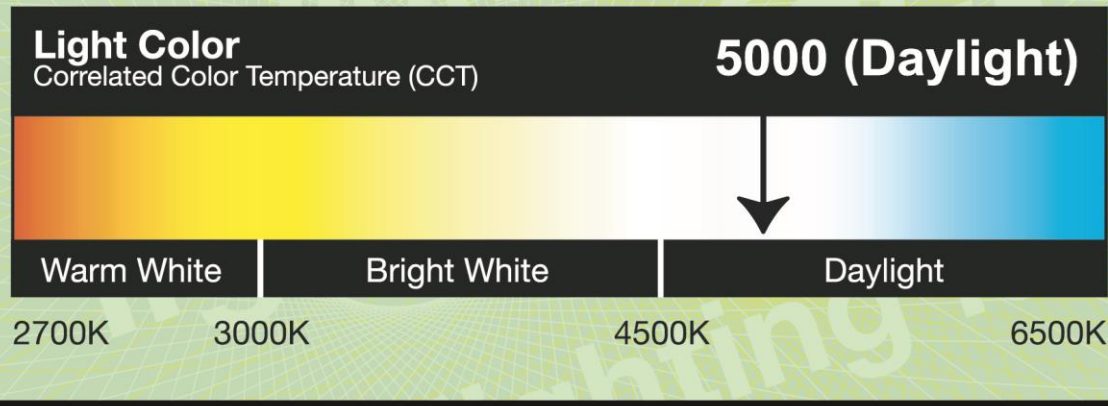

# lighting facts<sup>®</sup>

A Program of the U.S. DOE

<b>Light Output (Lumens)</b>	<b>3100</b>
<b>Watts</b>	<b>33.5</b>
<b>Lumens per Watt (Efficacy)</b>	<b>92</b>

<b>Color Accuracy</b> Color Rendering Index (CRI)	<b>73</b>
--	-----------