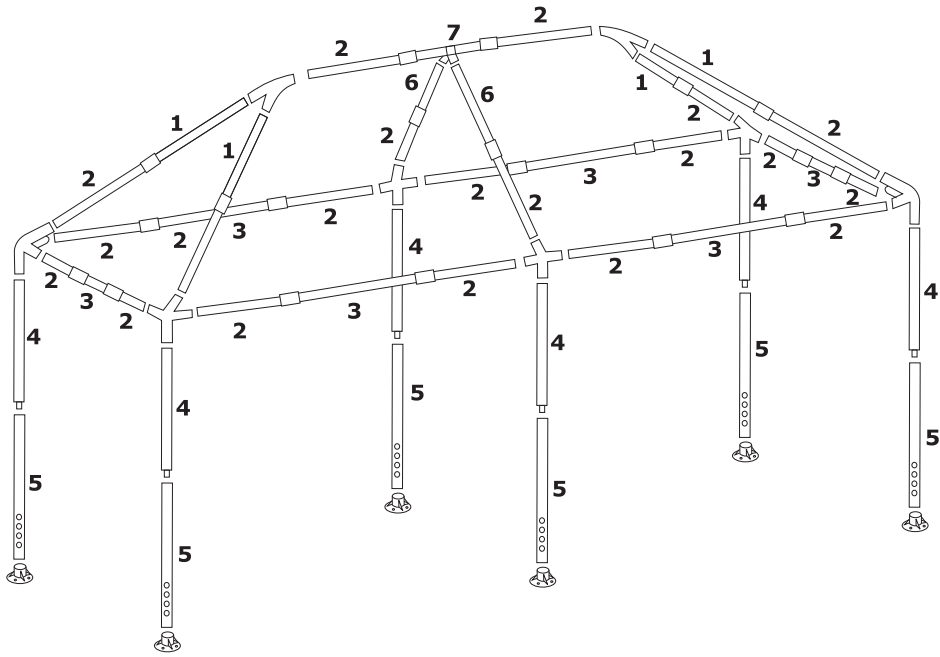

**USER'S MANUAL/HANDBUCH
/MANUEL DE L'UTILISATEUR/MANUAL DEL USUARIO
/MANUALE UTENTE/INSTRUKCJA OBSŁUGI**

OP3925WH

Outdoor Canopy Tent/Pavillon/Tente de Réception/
Carpa de Fiesta/GAZEBO/Pawilon ogrodowy

	x20		x12
	x4		x6
	x2		x6
	x2		x4
	x1		
	x6		x1

1

2

3

4

5