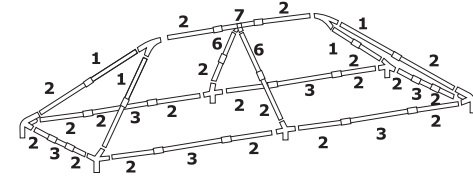

**USER'S MANUAL/HANDBUCH
/MANUEL DE L'UTILISATEUR/MANUAL DEL USUARIO
/MANUALE UTENTE/INSTRUKCJA OBSŁUGI**

OP3925WH

Outdoor Canopy Tent/Pavillon/Tente de Réception/
Carpa de Fiesta/GAZEBO/Pawilon ogrodowy

	x20		x12
	x4		x6
	x2		x6
	x2		x4
	x1		
	x6		x1

1

2

3

4

5