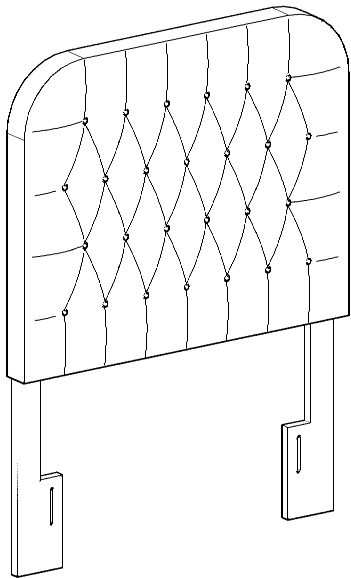

PARTS LIST / LISTE DES PIÈCES / LISTA DE PIEZAS

ITEM NO. / ARTICLE NO. / ARTICULONO: DS-D363-230-2

DESCRIPTION / DESCRIPCIÓN: TWIN ROUND TUFTED HB-LINEN / TÊTE DE LIT SIMPLE / CABECERO ESTILO DE 3/3

(A)
x1 Headboard Panel
x1 Tête de lit
x1 Panel de cabecera

(B)
x1 Headboard legs (left) *
x1 Pattes de la tete de lit (gauche)
x1 Pattes de cabecera (izquierda)

(C)
x1 Headboard legs (right) *
x1 Pattes de la tete de lit (droite)
x1 Pattes de cabecera (derecha)

(D)
x8 Bolt m8 x 50mm *
x8 Boulon m8 x 50mm
x8 Perno m8 x 50mm

(E)
x8 Spring washer *
x8 Rondelle a ressort
x8 Arandela auto bloqueante

(F)
x8 Flat washer *
x8 Rondelle plate
x8 Arandela plana

(G)
x1 Allen key *
x1 Cle hexagon ale
x1 Ila ve Allen

* Replaceable Part