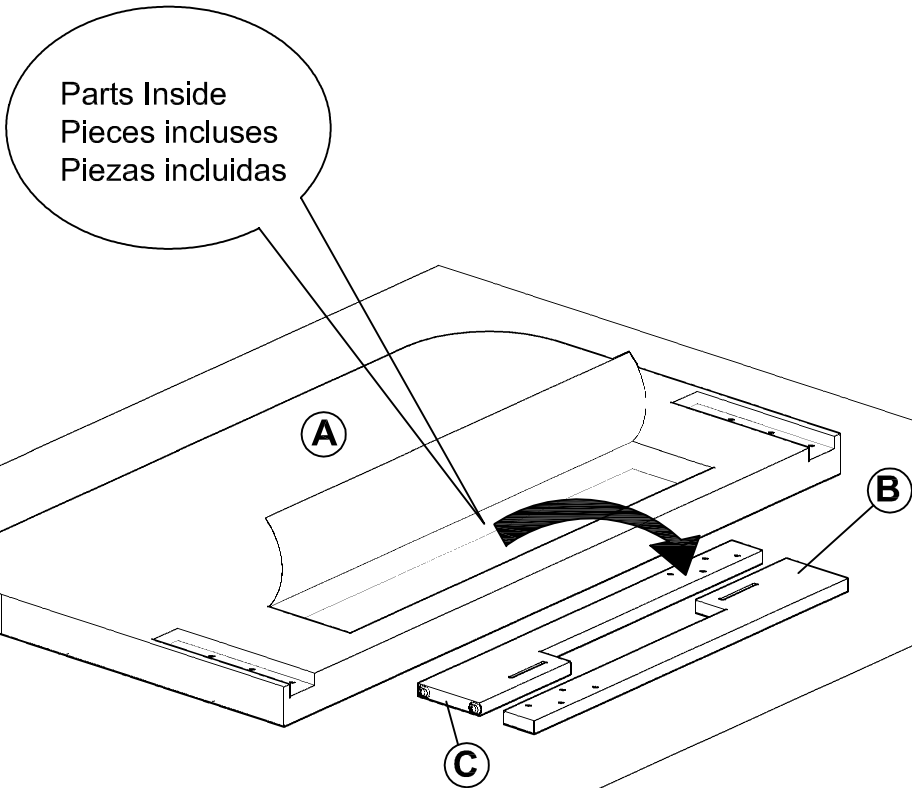

**(A)**  
x1 Headboard Panel  
x1 Tête de lit  
x1 Panel de cabecera

**(B)**  
x1 Headboard legs (left) \*  
x1 Pattes de la tete de lit (gauche)  
x1 Pattes de cabecera (izquierda)

**(C)**  
x1 Headboard legs (right) \*  
x1 Pattes de la tete de lit (droite)  
x1 Pattes de cabecera (derecha)

**(G)**  
x1 Allen key \*  
x1 Cle hexagon ale  
x1 Ila ve Allen

\* Replaceable Part

**ASSEMBLY INSTRUCTION / NOTICE DE MONTAGE / INSTRUCCIONES DE MONTAJE**

ITEM NO. / ARTICLE NO. / ARTICULONO: DS-D363-230-2

DESCRIPTION / DESCRIPCIÓN: TWIN ROUND TUFTED HB-LINEN / TÈTE DE LIT SIMPLE / CABECERO ESTILO DE 3/3

**Step 1 / Étape 1 / Paso 1**

**Step 2 / Étape 2 / Paso 2**

Headboard height can be adjusted to different positions, select the proper position for your desired bed height.

La hauteur de la tete de lit est ajustable. Choisir la hauteur souhaitee,

La cabecera puede ser ajustada en distintas posiciones. Seleccione la posici6n correcta segun la altura de la cama deseada.

**ASSEMBLY INSTRUCTION / NOTICE DE MONTAGE / INSTRUCCIONES DE MONTAJE**