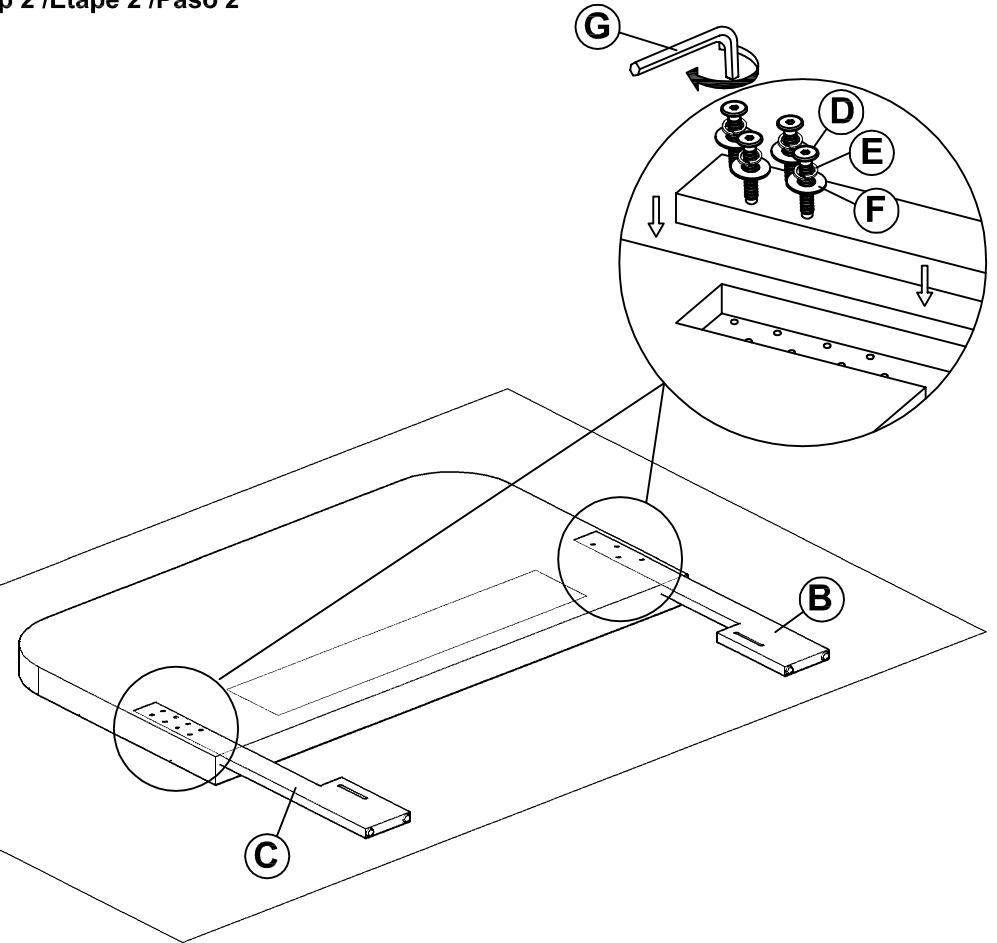

**(D)**  
x8 Bolt m8 x 50mm \*  
x8 Boulon m8 x 50mm  
x8 Perno m8 x 50mm

**(E)**  
x8 Spring washer \*  
x8 Rondelle a ressort  
x8 Arandela auto bloqueante

**(F)**  
x8 Flat washer \*  
x8 Rondelle plate  
x8 Arandela plana

**(G)**  
x1 Allen key \*  
x1 Cle hexagon ale  
x1 Ila ve Allen

\* Replaceable Part

**ASSEMBLY INSTRUCTION / NOTICE DE MONTAGE / INSTRUCCIONES DE MONTAJE**

ITEM NO. / ARTICLE NO. / ARTICULONO: DS-D363-230-2

DESCRIPTION / DESCRIPCIÓN: TWIN ROUND TUFTED HB-LINEN / TÈTE DE LIT SIMPLE / CABECERO ESTILO DE 3/3

**Step 1 / Étape 1 / Paso 1**

**Step 2 / Étape 2 / Paso 2**

Headboard height can be adjusted to different positions, select the proper position for your desired bed height.

La hauteur de la tete de lit est ajustable. Choisir la hauteur souhaitee,

La cabecera puede ser ajustada en distintas posiciones. Seleccione la posici6n correcta segun la altura de la cama deseada.

**ASSEMBLY INSTRUCTION / NOTICE DE MONTAGE / INSTRUCCIONES DE MONTAJE**