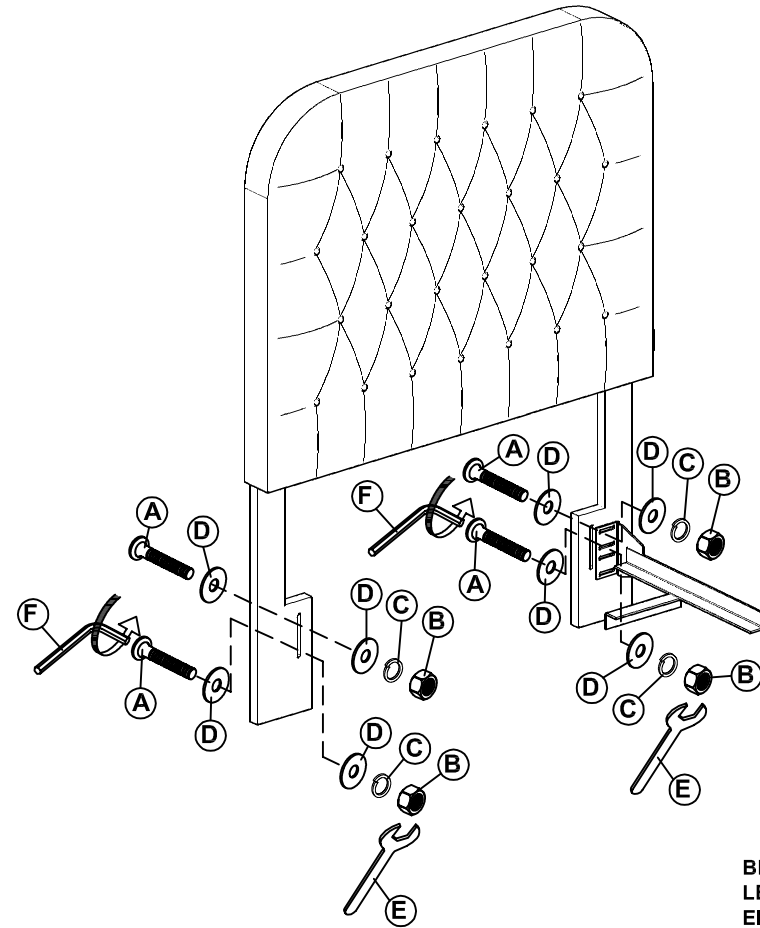

**A**

x4 PCS  
Bolt m8 x 60mm  
Boulon m8 x 60mm  
Perno m8 x 60mm

**B**

x4 PCS  
Hex nut  
Ecrou hexagonal  
Tuerca hexagonal

**C**

x4 PCS  
Spring washer  
Rondelle a ressort  
Arandela auto bloqueante

**D**

x8 PCS  
Flat washer  
Rondelle plate  
Arandela plana

**E**

x1 PC  
Open Wrench  
Cle plate  
Llave abierta

**F**

x1 PC  
Allen key  
Cle hexagon ale  
Llave Allen

**Step 3 / Étape 3 / Paso 3**

**BEDFRAME  
LE CADRE DE LIT  
EI BASTIDOR DE CAMA**

**REPLACEABLE PART / PARTIE REMPLACABLE / PARTE REEMPLAZABLE**

ITEM NO. / ARTICLE NO. / ARTICULONO: DS-D363-230-2

DESCRIPTION / DESCRIPCIÓN: TWIN ROUND TUFTED HB-LINEN / TÈTE DE LIT SIMPLE / CABECERO ESTILO DE 3/3