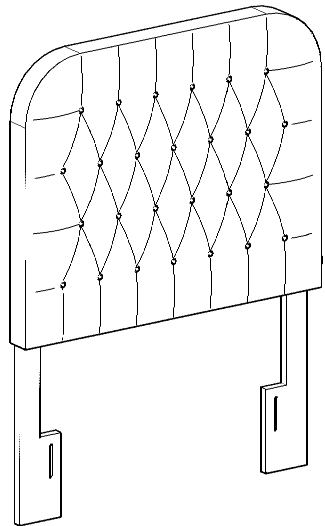

REPLACEABLE PART / PARTIE REMPLACABLE / PARTE REEMPLAZABLE

ITEM NO. / ARTICLE NO. / ARTICULONO: DS-D363-230-2

DESCRIPTION / DESCRIPCIÓN: TWIN ROUND TUFTED HB-LINEN / TÈTE DE LIT SIMPLE / CABECERO ESTILO DE 3/3

* Replaceable Part