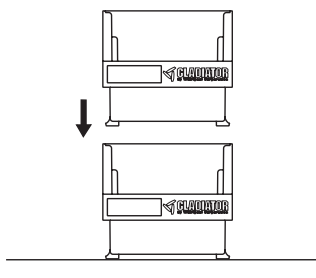

Impreso en China 4/17

Easy to hang on GearWall® Panels
or GearTrack® Channels

Facile à accrocher sur les panneaux
GearWall® et sur les guides GearTrack®

Fáciles de colgar en los Paneles
GearWall® o los Canales GearTrack®

Maximum weight limit: 10 lbs (4.5 kg)
Limite maximale de poids : 4.5 kg (10 lb)
Límite de peso máximo: 10 libras (4.5 kg)

Stackable
Empilable
Apilable