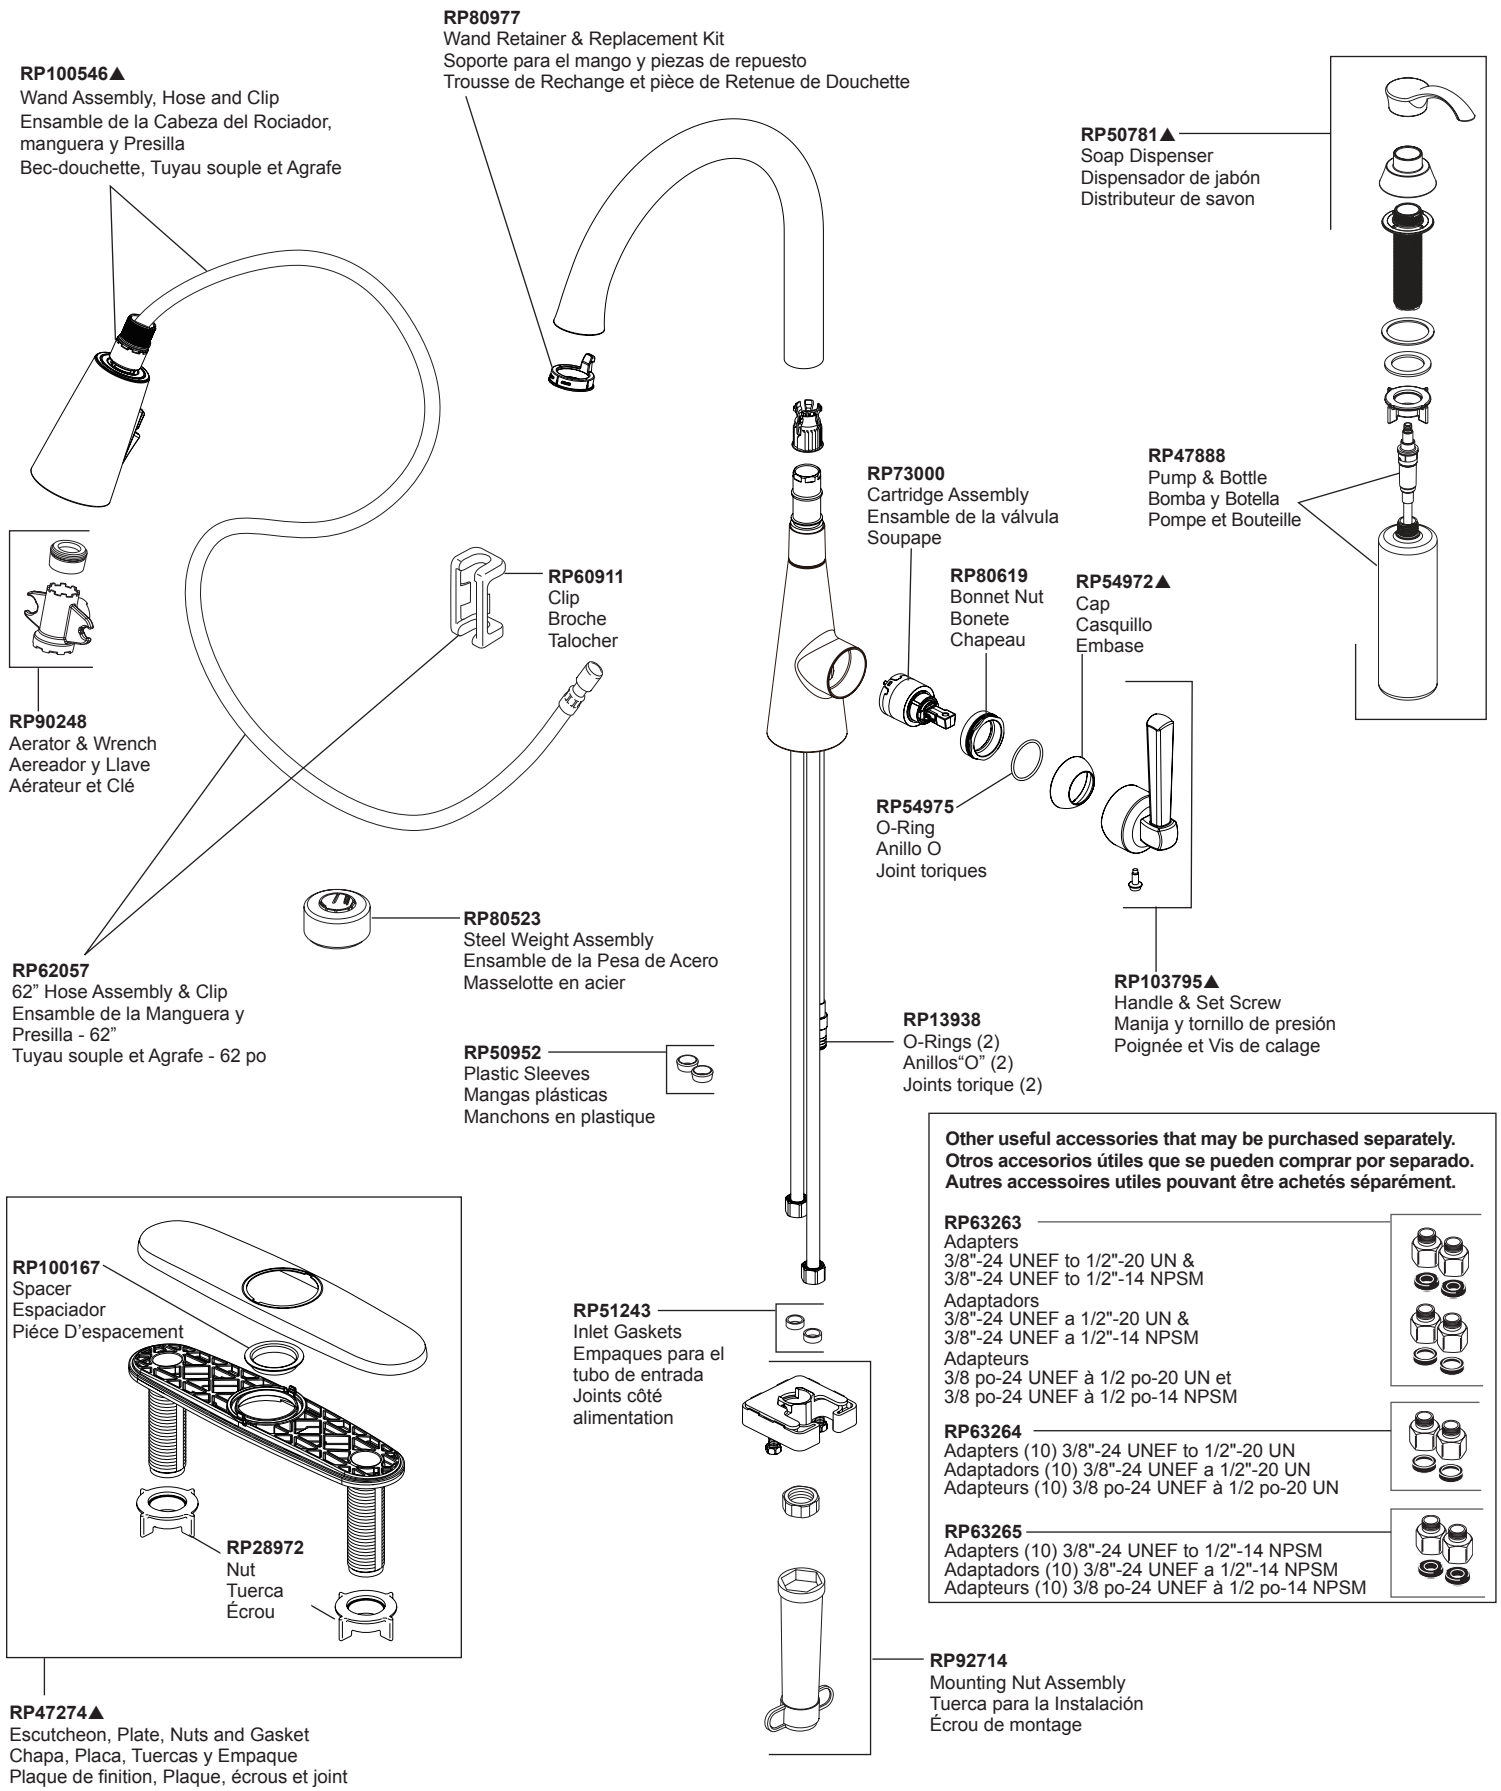

Model / Modelo / Modèle 19893Z-SD-DST

▲Specify Finish / Especificue el Acabado / Précisez le Fini