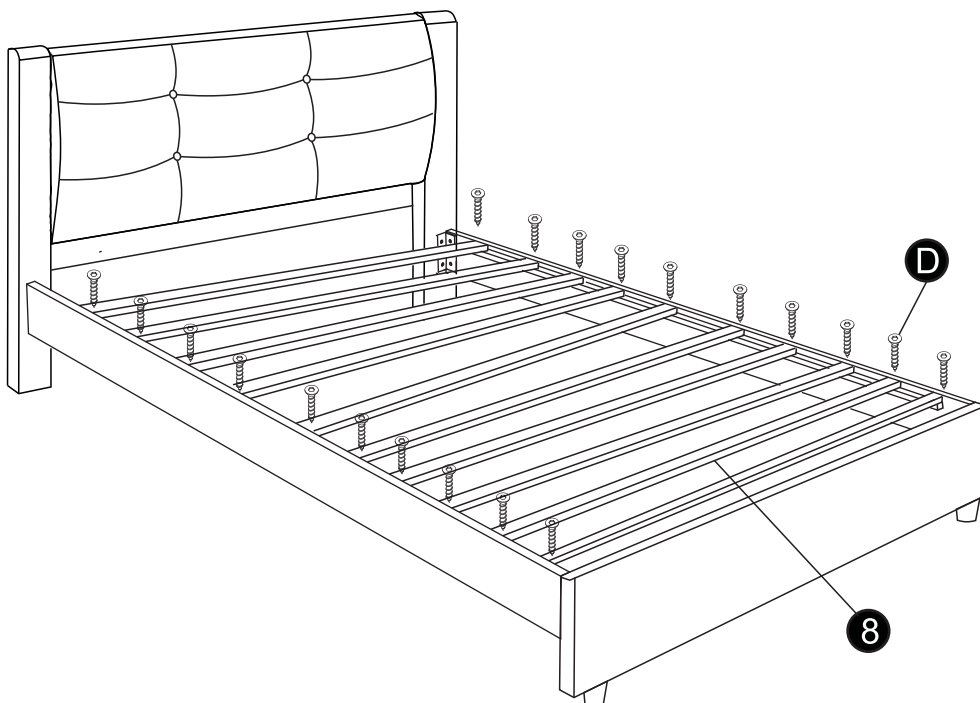

STEP 4 ÉTAPE 4