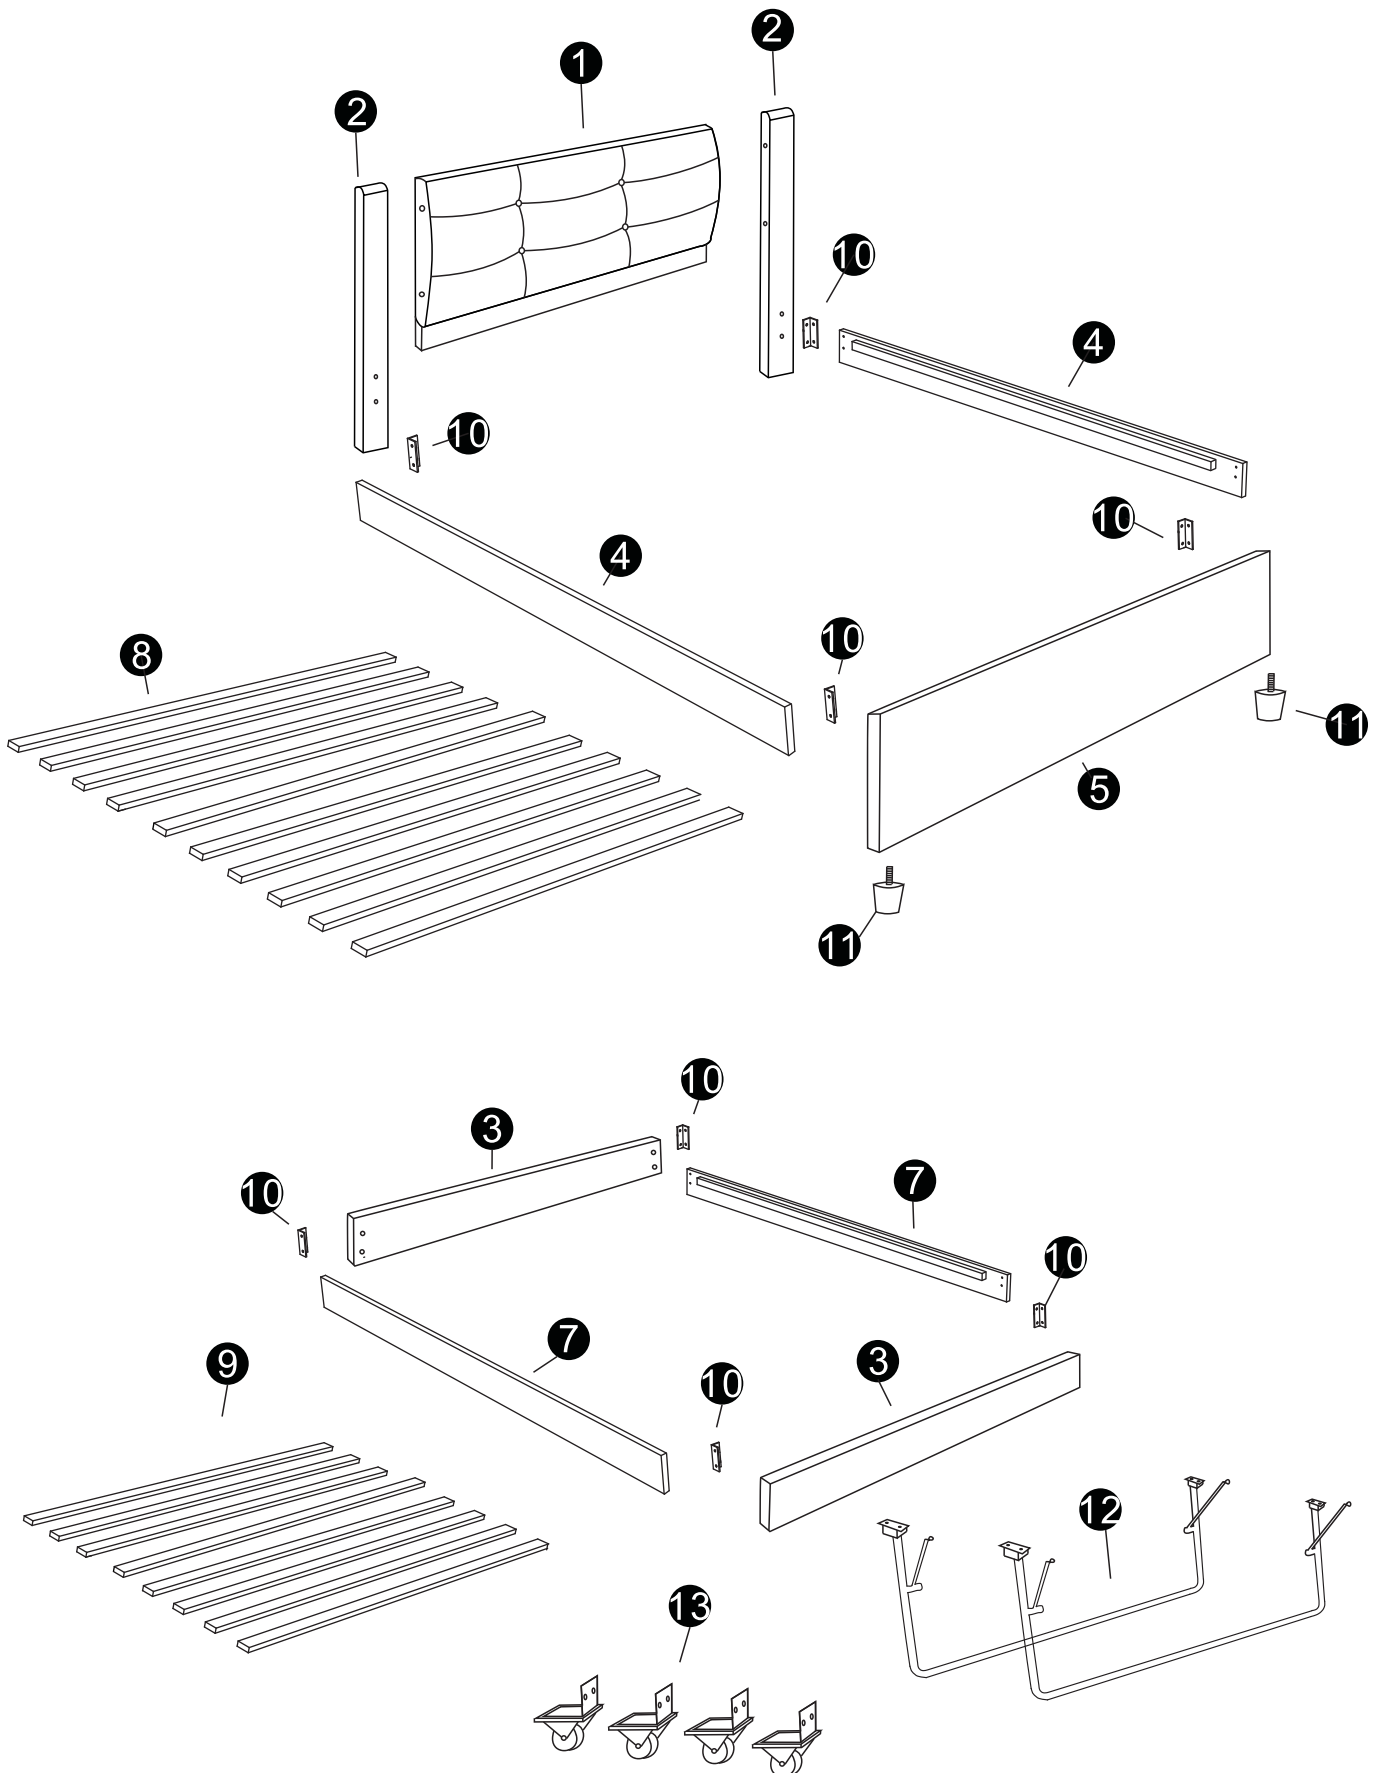

ASSEMBLY INSTRUCTIONS INSTRUCTIONS DE MONTAGE

FULL BED/LIT FULL

If you have any questions, please feel free to contact us.
Email: lowes.team@qualfurn.net

WF326326/WF326327

ASSEMBLY INSTRUCTIONS INSTRUCTIONS DE MONTAGE

ASSEMBLY INSTRUCTIONS INSTRUCTIONS DE MONTAGE

PARTS LIST LISTE DE PIÈCES

WF326326

<p>1 x1</p> 	<p>2 x2(L+R)</p> 	<p>3 x2</p> 	<p>5 x1</p> 
<p>8 x10</p>  <p>Bed board bar Lattes de lit 133cm</p>	<p>9 x8</p>  <p>Bed board bar Lattes de lit 99cm</p>	<p>10 x8</p>  <p>5.5cm</p>	<p>11 x2</p>  <p>7cm</p>
<p>12 x2</p> 	<p>13 x4</p> 		

WF326327

<p>4 x2</p> 	<p>7 x2</p> 		
--	--	--	--

ASSEMBLY INSTRUCTIONS INSTRUCTIONS DE MONTAGE

PARTS LIST LISTE DE PIÈCES

WF326326

A: x32  M6*20mm	B: x24  M6*30mm	C: x4  M8	D: x36  M4*40mm
E: x 1  Allen Ke			

STEP 4 ÉTAPE 4

D  M4*40mm 20

ASSEMBLY INSTRUCTIONS INSTRUCTIONS DE MONTAGE

STEP 5 ÉTAPE 5

A  M6*20mm 16

STEP 6 ÉTAPE 6

B  M6*30mm 12

ASSEMBLY INSTRUCTIONS INSTRUCTIONS DE MONTAGE