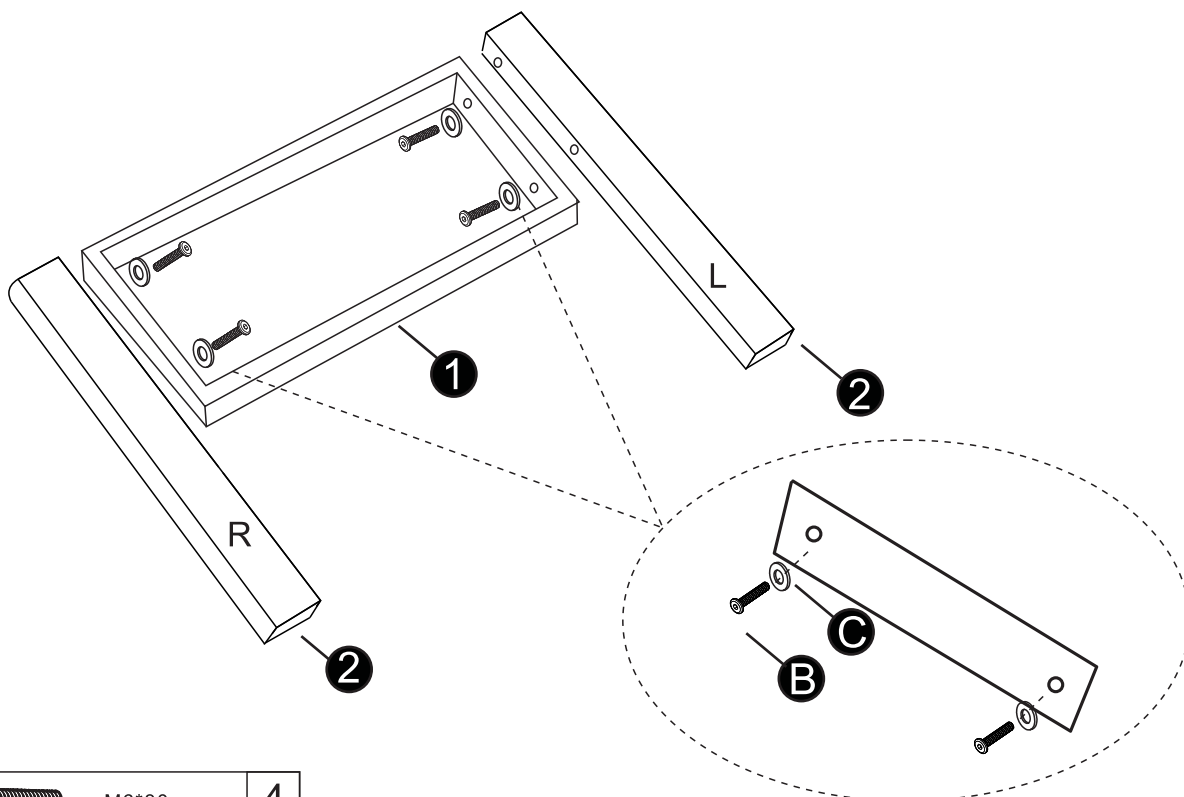

ASSEMBLY INSTRUCTIONS INSTRUCTIONS DE MONTAGE

PARTS LIST LISTE DE PIÈCES

WF326326

<p>1 x1</p> 	<p>2 x2(L+R)</p> 	<p>3 x2</p> 	<p>5 x1</p> 
<p>8 x10</p>  <p>Bed board bar Lattes de lit 133cm</p>	<p>9 x8</p>  <p>Bed board bar Lattes de lit 99cm</p>	<p>10 x8</p>  <p>5.5cm</p>	<p>11 x2</p>  <p>7cm</p>
<p>12 x2</p> 	<p>13 x4</p> 		

WF326327

<p>4 x2</p> 	<p>7 x2</p> 		
--	--	--	--

ASSEMBLY INSTRUCTIONS INSTRUCTIONS DE MONTAGE

PARTS LIST LISTE DE PIÈCES

WF326326

A: x32  M6*20mm	B: x24  M6*30mm	C: x4  M8	D: x36  M4*40mm
E: x 1  Allen Ke			

ASSEMBLY INSTRUCTIONS INSTRUCTIONS DE MONTAGE

STEP 1 ÉTAPE 1

B		M6*30mm	4
C		M8	4

STEP 2 ÉTAPE 2

11		2
----	---	---

ASSEMBLY INSTRUCTIONS INSTRUCTIONS DE MONTAGE

STEP 3 ÉTAPE 3

A  M6*20mm 16

STEP 4 ÉTAPE 4

D  M4*40mm 20

ASSEMBLY INSTRUCTIONS INSTRUCTIONS DE MONTAGE

STEP 5 ÉTAPE 5

A  M6*20mm 16

STEP 6 ÉTAPE 6

B  M6*30mm 12

ASSEMBLY INSTRUCTIONS INSTRUCTIONS DE MONTAGE