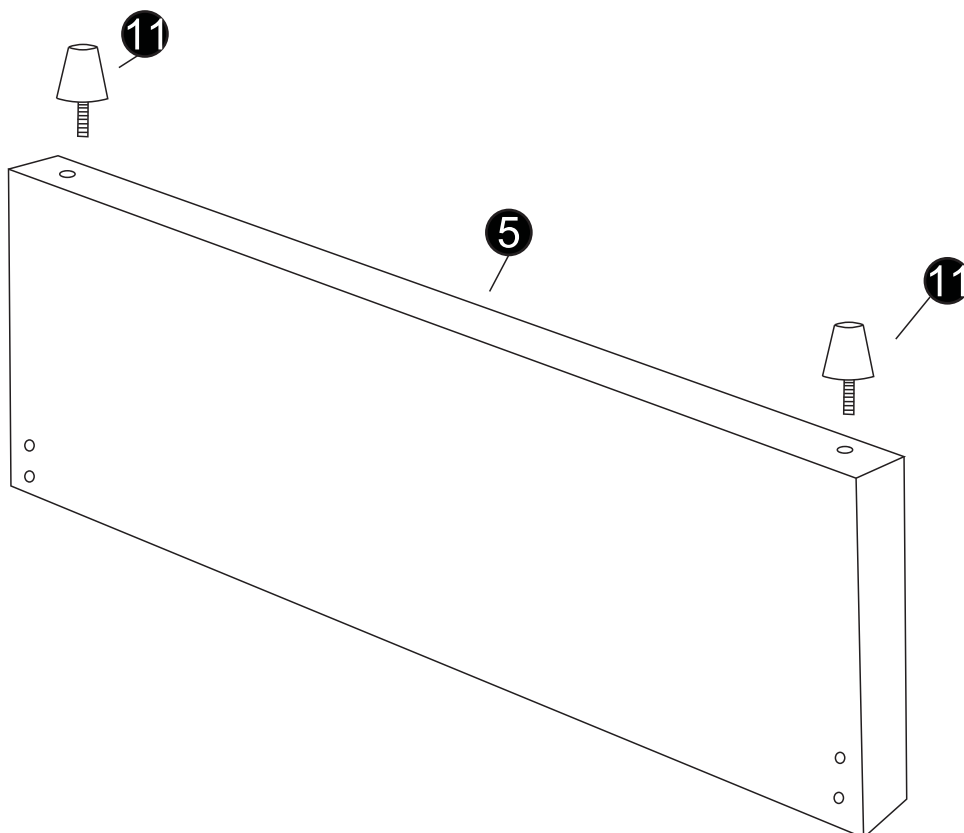

ASSEMBLY INSTRUCTIONS INSTRUCTIONS DE MONTAGE

PARTS LIST LISTE DE PIÈCES

WF326326

<p>1 x1</p> 	<p>2 x2(L+R)</p> 	<p>3 x2</p> 	<p>5 x1</p> 
<p>8 x10</p>  <p>Bed board bar Lattes de lit 133cm</p>	<p>9 x8</p>  <p>Bed board bar Lattes de lit 99cm</p>	<p>10 x8</p>  <p>5.5cm</p>	<p>11 x2</p>  <p>7cm</p>
<p>12 x2</p> 	<p>13 x4</p> 		

WF326327

<p>4 x2</p> 	<p>7 x2</p> 		
--	--	--	--

ASSEMBLY INSTRUCTIONS INSTRUCTIONS DE MONTAGE

PARTS LIST LISTE DE PIÈCES

WF326326

A: x32  M6*20mm	B: x24  M6*30mm	C: x4  M8	D: x36  M4*40mm
E: x 1  Allen Ke			

ASSEMBLY INSTRUCTIONS INSTRUCTIONS DE MONTAGE

STEP 1 ÉTAPE 1

B		M6*30mm	4
C		M8	4

STEP 2 ÉTAPE 2

11		2
----	---	---

ASSEMBLY INSTRUCTIONS INSTRUCTIONS DE MONTAGE

STEP 3 ÉTAPE 3

A  M6*20mm 16