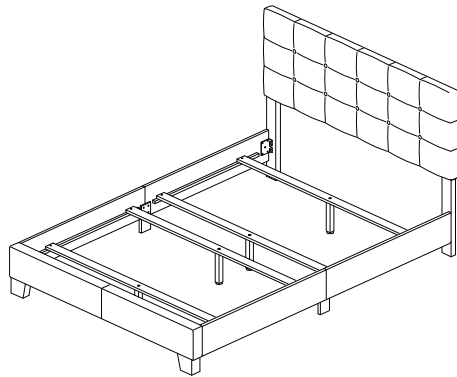

PARTS LIST / LISTE DES PIÈCES / LISTA DE PIEZAS
 ITEM NO. / ARTICLE NO. / ARTICULO NO :DS-A125-289-416
 DESCRIPTION / DESCRIPCIÓN : FULL BED/LIT DOUBLE/CAMA DOBLE

A

x1 Headboard Panel
 x1 Tête de lit
 x1 Panel de cabecera

B1

x1 Left leg *
 x1 Patte de gauche
 x1 Pata izquierda

B2

x1 Right Leg *
 x1 Patte de droite
 x1 Pata derecha

C

x1 Footboard Panel
 x1 Pied de lit
 x1 Tablero de pie de cama

D

x2 Foot *
 x2 Pied
 x2 Pie

E

x2 Side Rail
 x2 Côtés de lit
 x2 Largueros laterales

F

x2 Side Rail
 x2 Côtés de lit
 x2 Largueros laterales

G

x2 Center Support *
 x2 Supports centraux
 x2 Soportes centrales

H

x4 Slat *
 x4 Lattes
 x4 Listones

DESCRIPTION / DESCRIPCIÓN : FULL BED/LIT DOUBLE/CAMA DOBLE

REPLACEABLE PART / PARTIE REMPLACABLE / PARTE REEMPLAZABLE

ITEM NO. / ARTICLE NO. / ARTICULO NO :DS-A125-289-416

DESCRIPTION / DESCRIPCIÓN : FULL BED/LIT DOUBLE/CAMA DOBLE