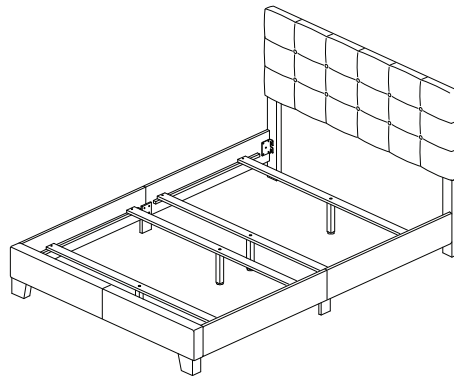

PARTS LIST / LISTE DES PIÈCES / LISTA DE PIEZAS
 ITEM NO. / ARTICLE NO. / ARTICULO NO :DS-A125-289-416
 DESCRIPTION / DESCRIPCIÓN : FULL BED/LIT DOUBLE/CAMA DOBLE

A

x1 Headboard Panel
 x1 Tête de lit
 x1 Panel de cabecera

DESCRIPTION / DESCRIPCIÓN : FULL BED/LIT DOUBLE/CAMA DOBLE

REPLACEABLE PART / PARTIE REMPLACABLE / PARTE REEMPLAZABLE

ITEM NO. / ARTICLE NO. / ARTICULO NO :DS-A125-289-416

DESCRIPTION / DESCRIPCIÓN : FULL BED/LIT DOUBLE/CAMA DOBLE

x1 RA125-289-416-LEGL -Left leg *
Patte de gauche
Pata izquierda

x1 RA125-289-416-LEGR -Right Leg *
Patte de droite
Pata derecha

x2 RA125-289-1-FOOT-Foot *
Pied
Pie

x2 RA125-289-1-LEGS-Center Support *
Supports centraux
Soportes centrales