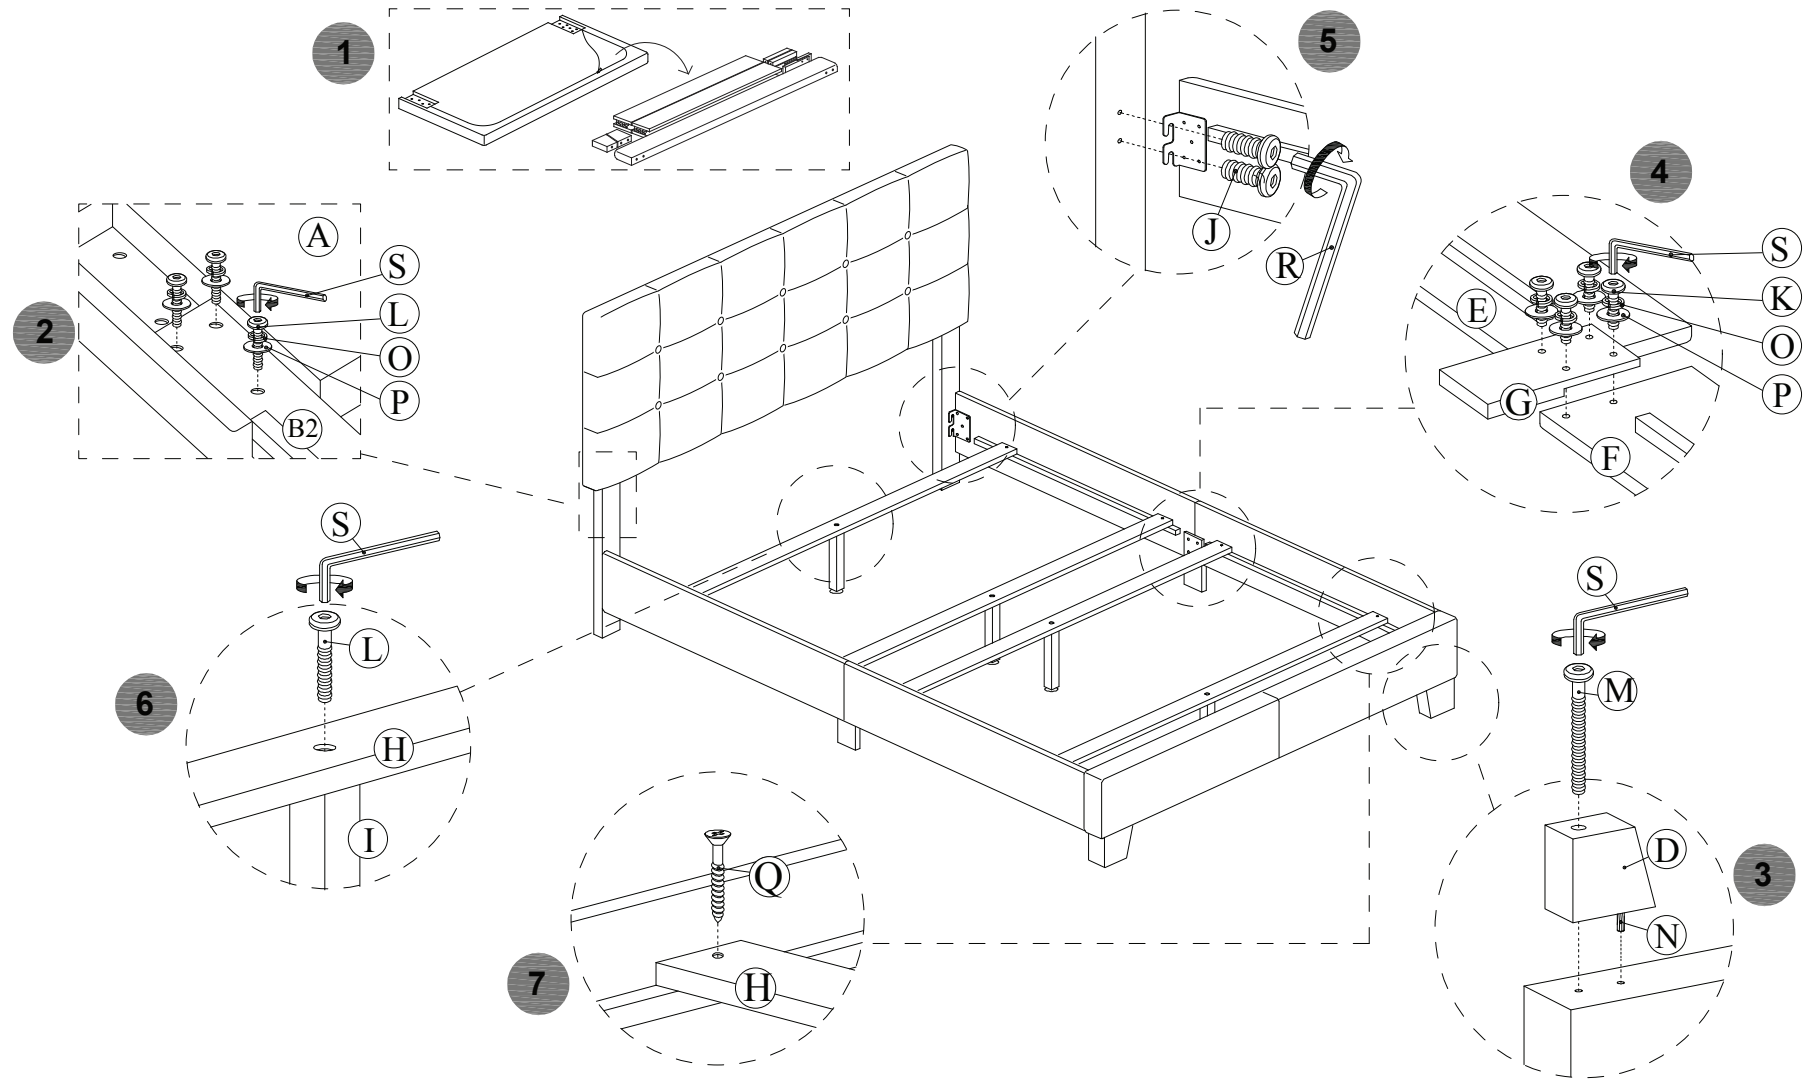

S

x1 Allen Wrench M4 x 100 *
 x1 Clé hexagonale M4 x 100
 x1 Llave Allen M4 x 100

* Replaceable Part

ASSEMBLY INSTRUCTIONS / NOTICE DE MONTAGE / INSTRUCCIONES DE MONTAJE

ITEM NO. / ARTICLE NO. / ARTICULO NO :DS-A125-289-416

DESCRIPTION / DESCRIPCIÓN : FULL BED/LIT DOUBLE/CAMA DOBLE

REPLACEABLE PART / PARTIE REMPLACABLE / PARTE REEMPLAZABLE

ITEM NO. / ARTICLE NO. / ARTICULO NO :DS-A125-289-416

DESCRIPTION / DESCRIPCIÓN : FULL BED/LIT DOUBLE/CAMA DOBLE