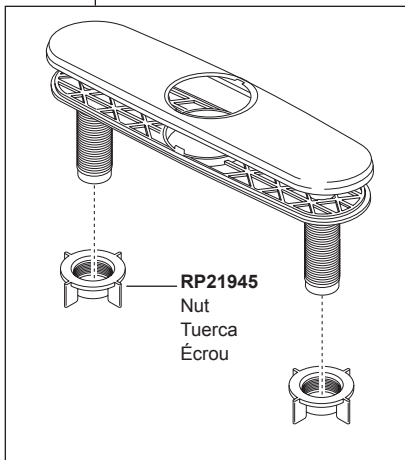

**19957Z-SD-DST**  
**Model / Modelo / Modèle**

**RP93637▲**  
 Wand Assembly, Hose and Clip  
 Ensemble de la Cabeza del Rociador, manguera y Presilla  
 Bec-douchette, Tuyau souple et Agrafe

**RP90248**  
 Aerator & Wrench  
 Aereador y Llave  
 Aérateur et Clé

**RP49149**  
 Weight  
 Pesas  
 Poids

**RP50952**  
 Plastic Sleeves  
 Mangas Plásticas  
 Manchons en plastique

**RP13938**  
 O-Ring  
 Anillo O  
 Joint toriques

**RP47274▲**  
 Escutcheon, Plate, Nuts and Gasket  
 Chapa, Placa, Tuercas y Empaque  
 Plaque de finition, Plaque, écrous et joint

**RP21945**  
 Nut  
 Tuerca  
 Écrou

**RP51243**  
 Inlet Gaskets  
 Empaques para el tubo de entrada  
 Joints côté alimentation

**RP49835**  
 Mounting Nut Assembly  
 Tuerca para la Instalación  
 Écrou de montage