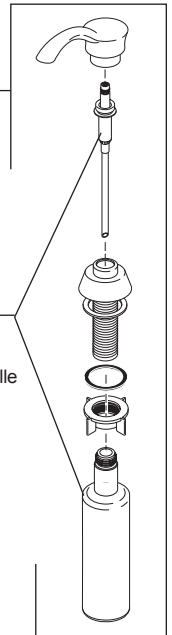

**RP21945**  
 Nut  
 Tuerca  
 Écrou

**RP51243**  
 Inlet Gaskets  
 Empaques para el tubo de entrada  
 Joints côté alimentation

**RP49835**  
 Mounting Nut Assembly  
 Tuerca para la Instalación  
 Écrou de montage

**RP60923**  
 Retainer  
 Funda  
 Douille

**RP73000**  
 Cartridge Assembly  
 Ensemble de la válvula  
 Soupape

**RP80619**  
 Bonnet Nut  
 Bonete  
 Chapeau

**RP82118▲**  
 Handle & Set Screw  
 Manija y tornillo de presión  
 Poignée et Vis de calage

**RP54975**  
 O-Ring  
 Anillo O  
 Joint toriques

**RP64071▲**  
 Cap  
 Casquillo  
 Embase

**RP72998**  
 Set Screw  
 Tornillo de Presión  
 Vis de calage

**RP50781▲**  
 Soap Dispenser  
 Dispensador de jabón  
 Distributeur de savon