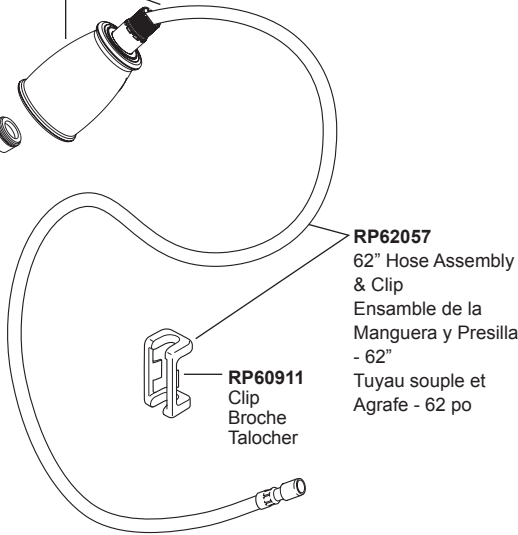

**19957Z-SD-DST**  
**Model / Modelo / Modèle**

**RP93637▲**  
 Wand Assembly, Hose and Clip  
 Ensemble de la Cabeza del Rociador, manguera y Presilla  
 Bec-douchette, Tuyau souple et Agrafe

**RP90248**  
 Aerator & Wrench  
 Aereador y Llave  
 Aérateur et Clé

**RP49149**  
 Weight  
 Pesas  
 Poids

**RP50952**  
 Plastic Sleeves  
 Mangas Plásticas  
 Manchons en plastique

**RP13938**  
 O-Ring  
 Anillo O  
 Joint toriques

**RP47274▲**  
 Escutcheon, Plate, Nuts and Gasket  
 Chapa, Placa, Tuercas y Empaque  
 Plaque de finition, Plaque, écrous et joint

**RP21945**  
 Nut  
 Tuerca  
 Écrou

**RP51243**  
 Inlet Gaskets  
 Empaques para el tubo de entrada  
 Joints côté alimentation

**RP49835**  
 Mounting Nut Assembly  
 Tuerca para la Instalación  
 Écrou de montage