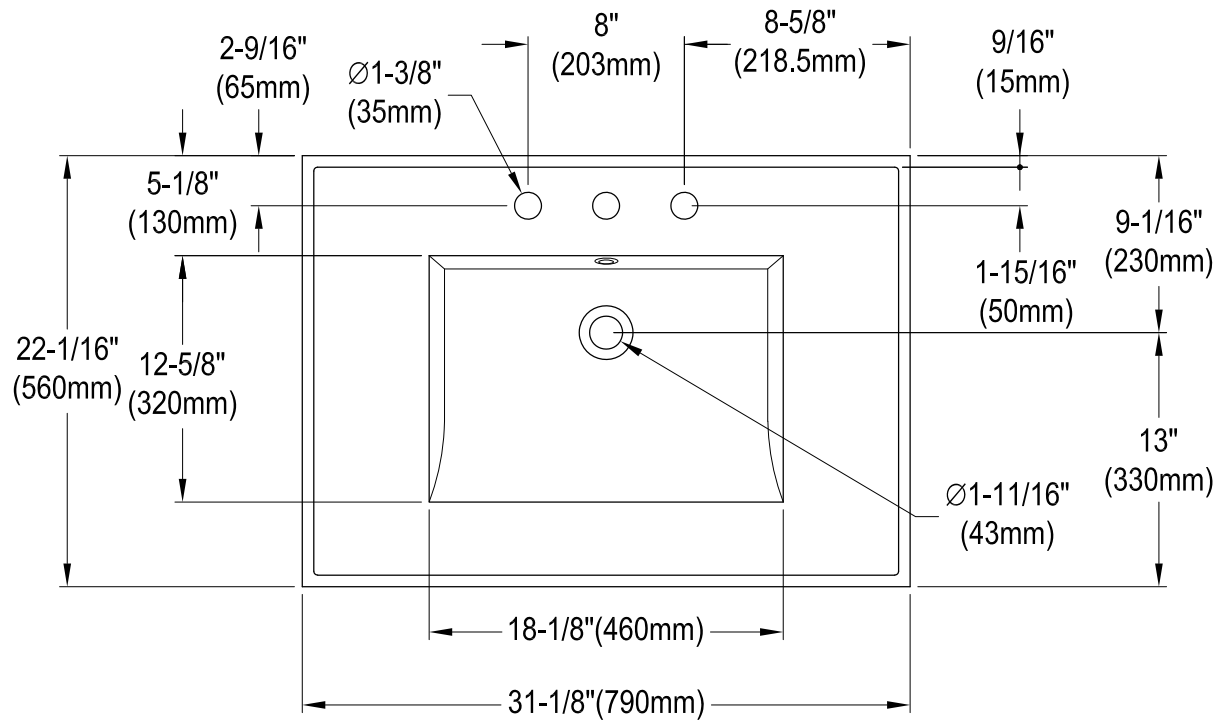

31" Ceramic Vanity Top

VSPLBRKT (1 pc)