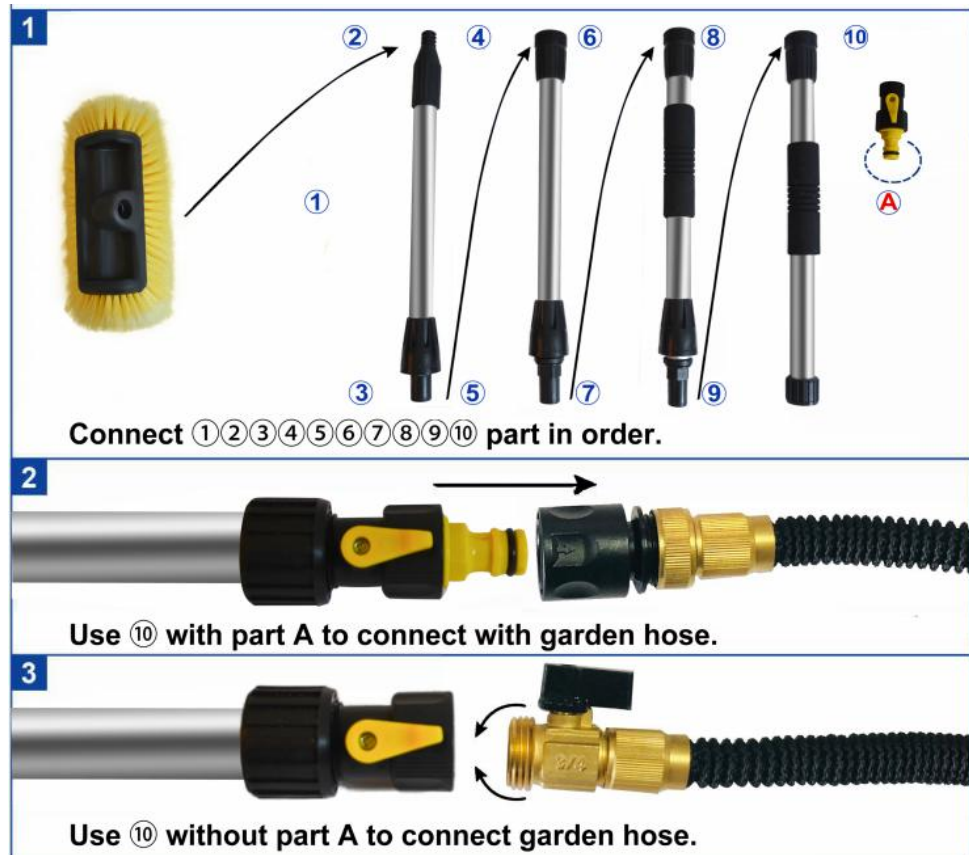

UNDERSTAND YOUR TOOL

Threaded Connector

Thickened Brush

Anti-slip Design

MÉTODO DE INSTALACIÓN

Fabricante: Shanghaimuxinmuyeyouxiangongsi

Dirección: Shuangchenglu 803nong11hao1602A-1609shi, baoshanqu, shanghai 200000 CN.