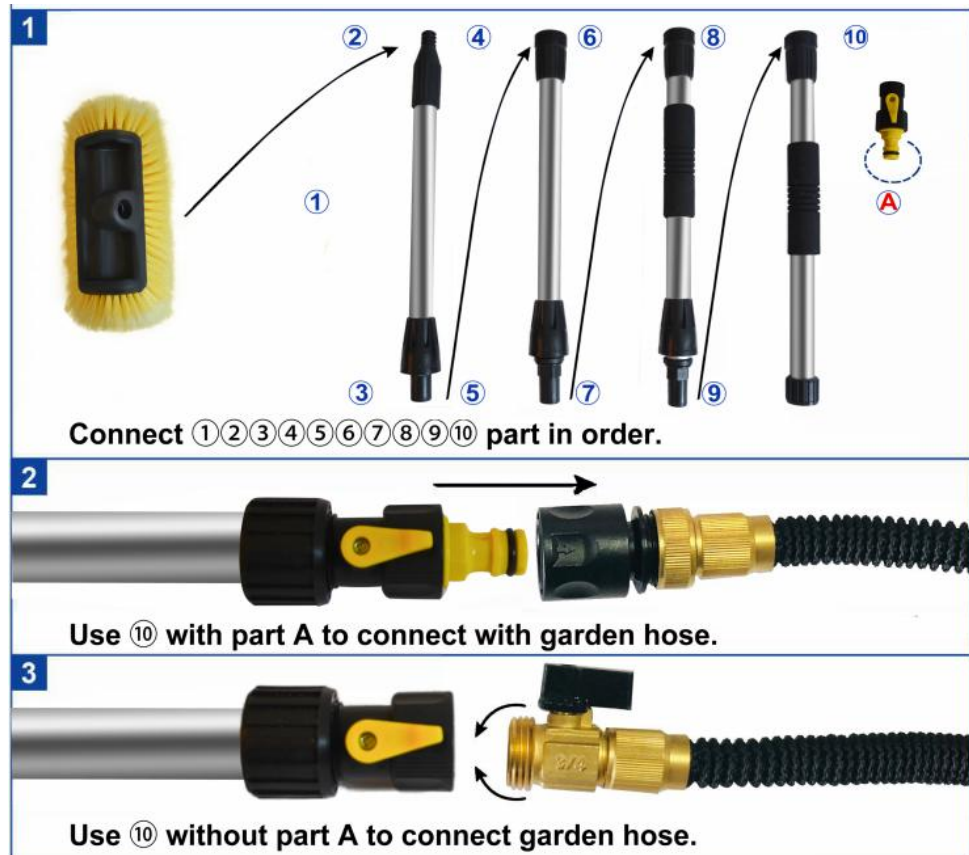

UNDERSTAND YOUR TOOL

Threaded Connector

Thickened Brush

Anti-slip Design

SPOSÓB INSTALACJI

Producent: Shanghaimuxinmuyeyouxiangongsi

Adres: Shuangchenglu 803nong11hao1602A-1609shi, baoshanqu, szanghaj 200000 CN.