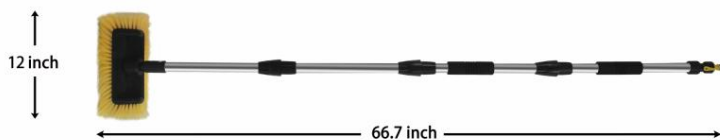

UNDERSTAND YOUR TOOL

Threaded Connector

Thickened Brush

Anti-slip Design

SPOSÓB INSTALACJI

Producent: Shanghaimuxinmuyeyouxiangongsi

Adres: Shuangchenglu 803nong11hao1602A-1609shi, baoshanqu, szanghaj 200000 CN.