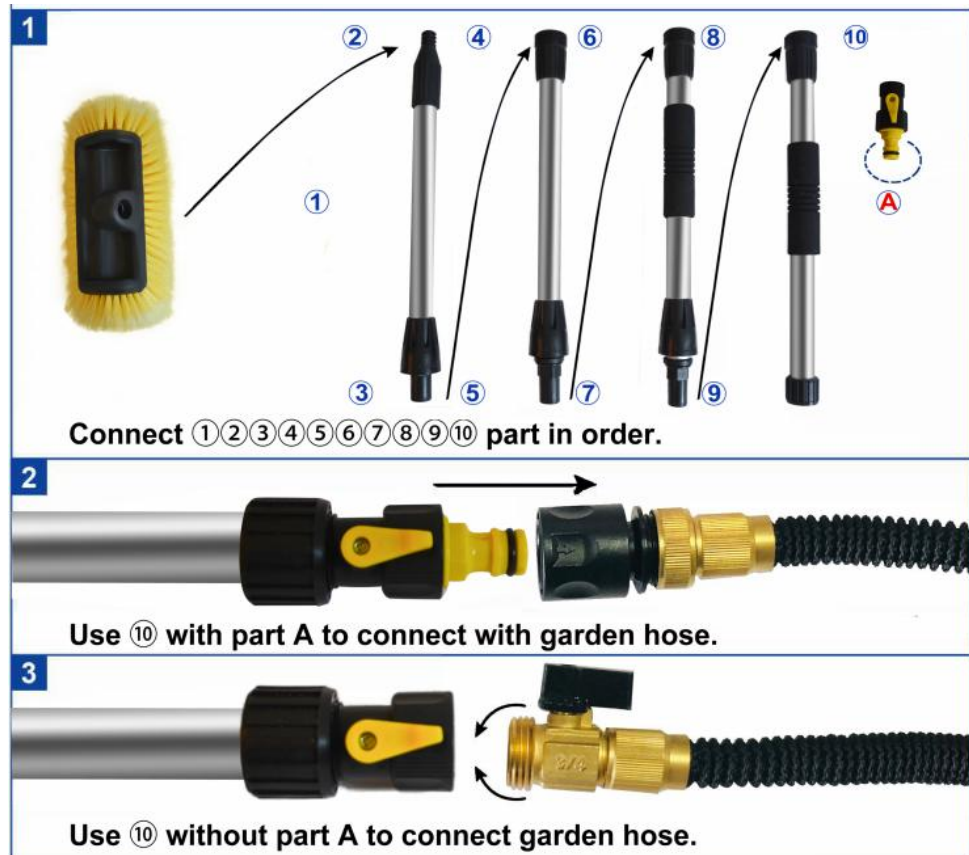

UNDERSTAND YOUR TOOL

Threaded Connector

Thickened Brush

Anti-slip Design

MÉTHODE D'INSTALLATION

Fabricant : Shanghaimuxinmuyeyouxiangongsi

Adresse : Shuangchenglu 803nong11hao1602A-1609shi, baoshanqu,
Shanghai 200000 CN.