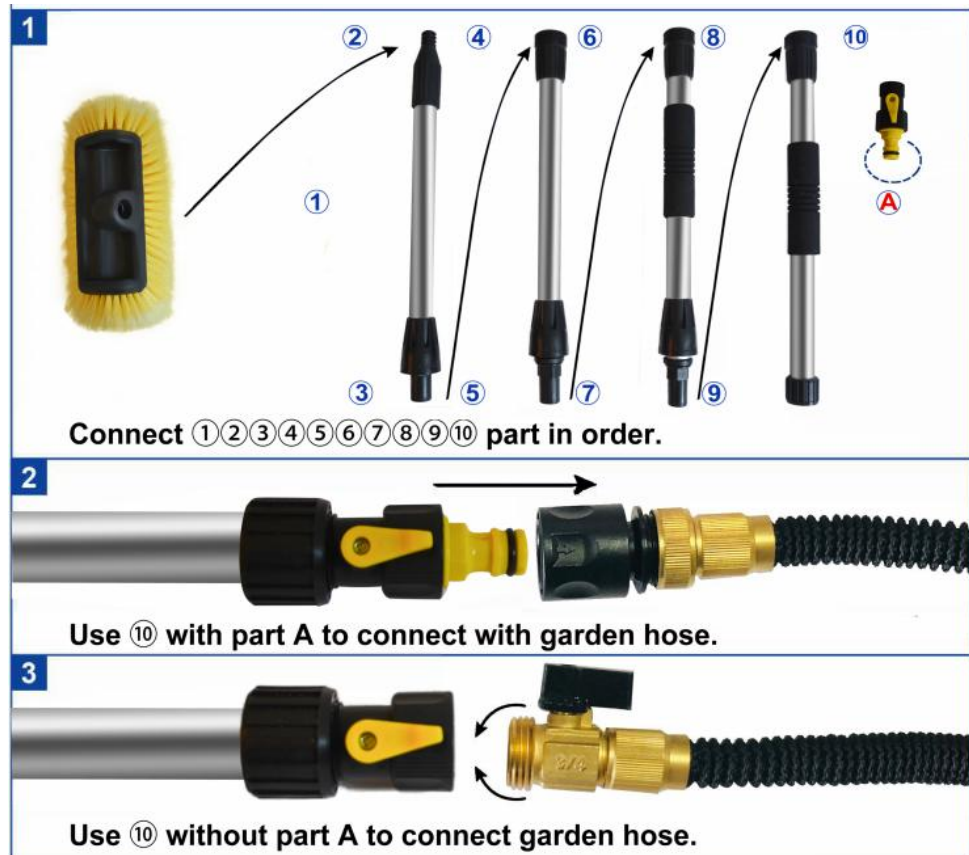

UNDERSTAND YOUR TOOL

Threaded Connector

Thickened Brush

Anti-slip Design

METODO DI INSTALLAZIONE

Produttore: Shanghaimuxinmuyeyouxiangongsi

Indirizzo: Shuangchenglu 803nong11hao1602A-1609shi, baoshanqu, shanghai 200000 CN.