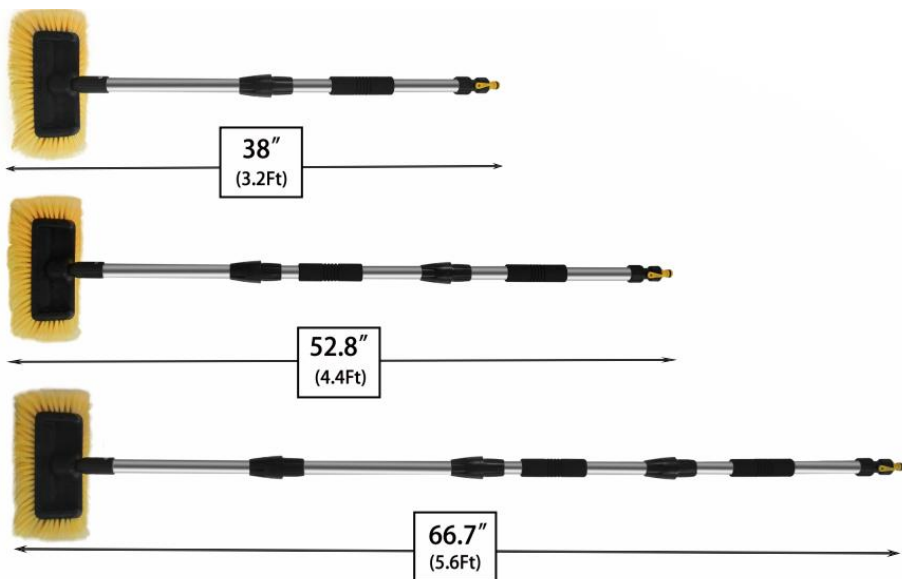

VEVOR®

TOUGH TOOLS, HALF PRICE

CAR WASH BRUSH
WITH LONG HANDLE

Modell: SX-001

NEED HELP? CONTACT US!

Have product questions? Need technical support? Please feel free to contact us:

Technical Support and E-Warranty Certificate
www.vevor.com/support

This is the original instruction, please read all manual instructions carefully before operating. VEVOR reserves a clear interpretation of our user manual. The appearance of the product shall be subject to the product you received. Please forgive us that we won't inform you again if there are any technology or software updates on our product.