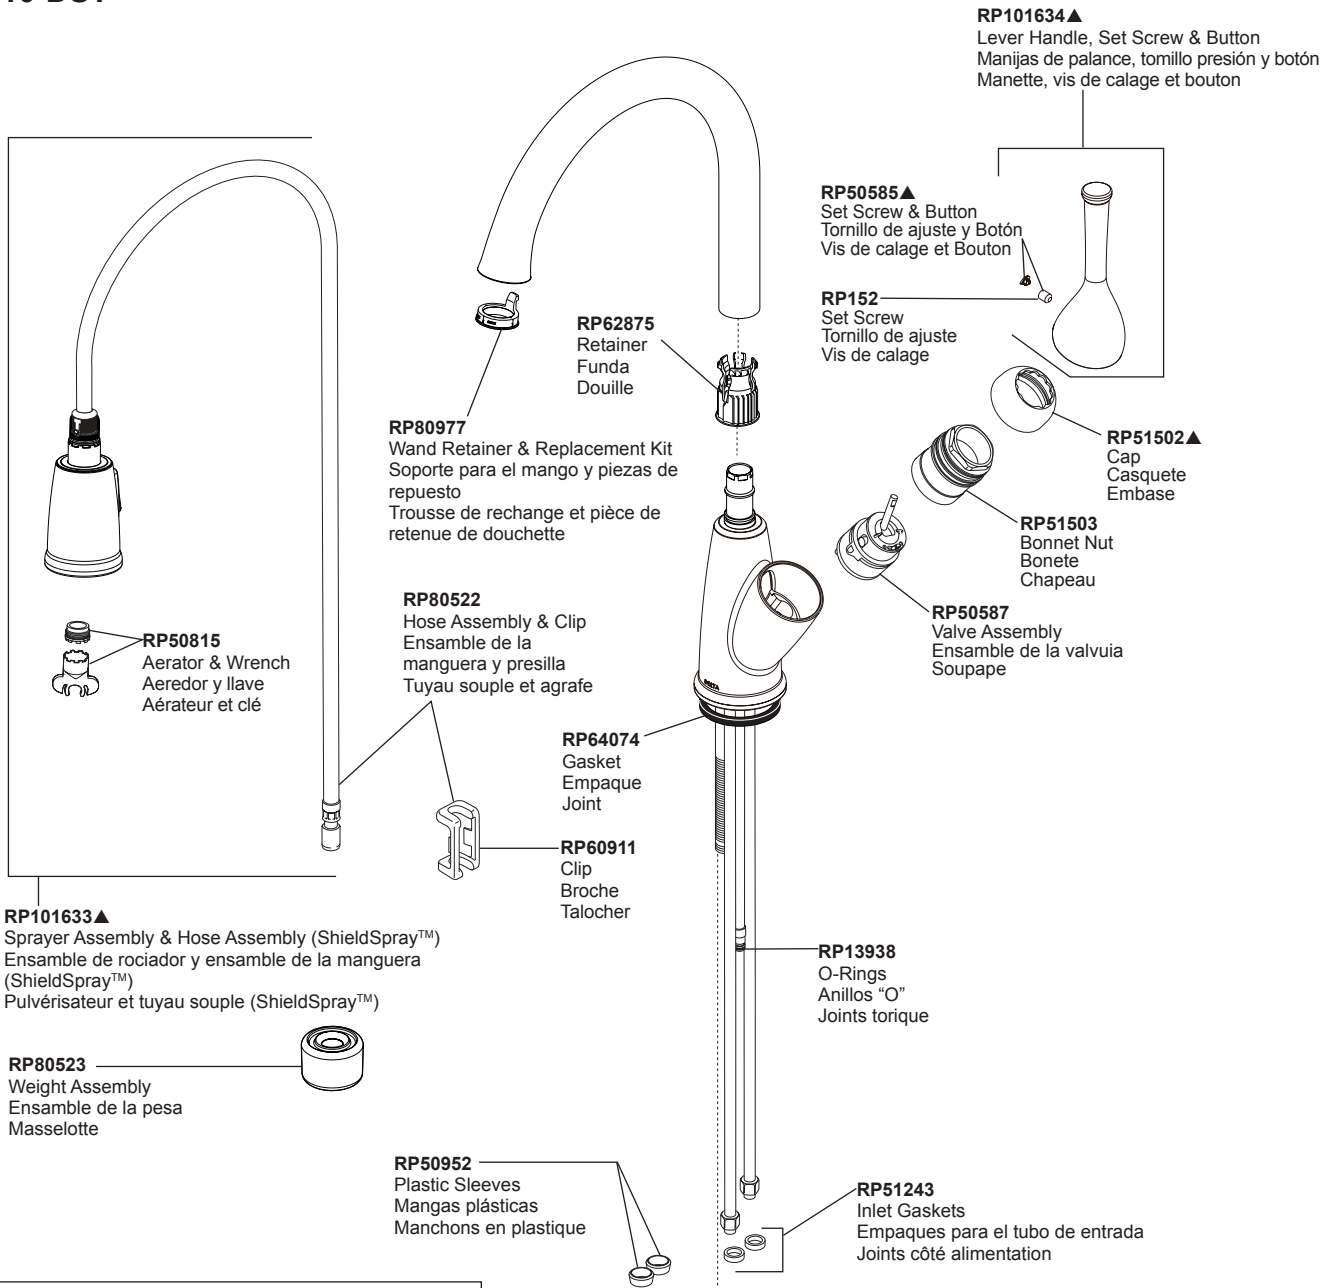

Model / Modelo / Modèle
19810-DST

Other useful accessories that may be purchased separately.
Otros accesorios útiles que se pueden comprar por separado.
Autres accessoires utiles pouvant être achetés séparément.

RP63263

Adapters
3/8"-24 UNEF to 1/2"-20 UN &
3/8"-24 UNEF to 1/2"-14 NPSM
Adaptadors
3/8"-24 UNEF a 1/2"-20 UN &
3/8"-24 UNEF a 1/2"-14 NPSM
Adaptateurs
3/8 po-24 UNEF à 1/2 po-20 UN et
3/8 po-24 UNEF à 1/2 po-14 NPSM

RP63264

Adapters (10) 3/8"-24 UNEF to 1/2"-20 UN
Adaptadors (10) 3/8"-24 UNEF a 1/2"-20 UN
Adaptateurs (10) 3/8 po-24 UNEF à 1/2 po-20 UN

RP63265

Adapters (10) 3/8"-24 UNEF to 1/2"-14 NPSM
Adaptadors (10) 3/8"-24 UNEF a 1/2"-14 NPSM
Adaptateurs (10) 3/8 po-24 UNEF à 1/2 po-14 NPSM