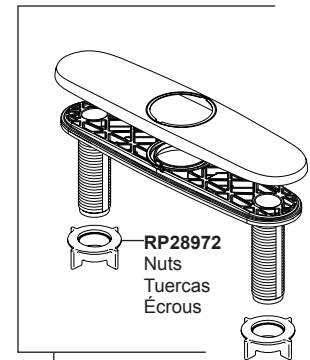

RP63263

Adapters
3/8"-24 UNEF to 1/2"-20 UN &
3/8"-24 UNEF to 1/2"-14 NPSM
Adaptadors
3/8"-24 UNEF a 1/2"-20 UN &
3/8"-24 UNEF a 1/2"-14 NPSM
Adaptateurs
3/8 po-24 UNEF à 1/2 po-20 UN et
3/8 po-24 UNEF à 1/2 po-14 NPSM

RP63264

Adapters (10) 3/8"-24 UNEF to 1/2"-20 UN
Adaptadors (10) 3/8"-24 UNEF a 1/2"-20 UN
Adaptateurs (10) 3/8 po-24 UNEF à 1/2 po-20 UN

RP63265

Adapters (10) 3/8"-24 UNEF to 1/2"-14 NPSM
Adaptadors (10) 3/8"-24 UNEF a 1/2"-14 NPSM
Adaptateurs (10) 3/8 po-24 UNEF à 1/2 po-14 NPSM

RP92714
Mounting Bracket, Wrench & Nut
Abrazadera, llave y tuerca
Fixation, rondelle et écrou

RP47274▲
Escutcheon, Plate, Nuts and Gasket
Chapa, placa, tuercas y empaque
Plaque de finition, plaque, écrous et joint