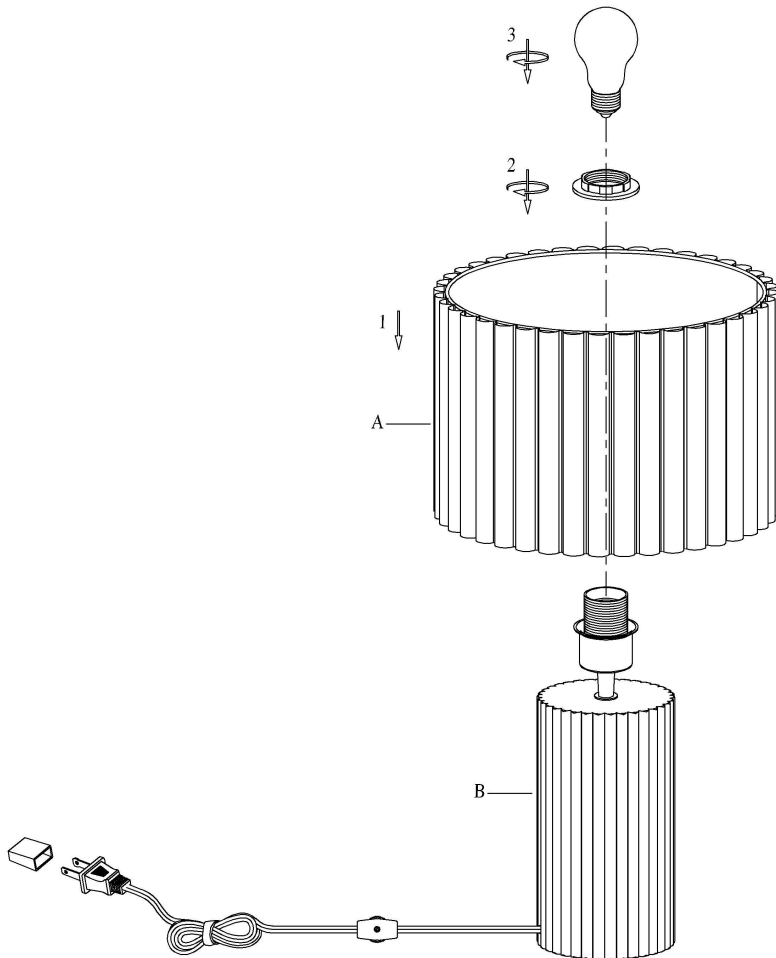

## 56182, AURORA TABLE LAMP

PARTS LIST/Liste des pièces	
A	 x1
B	 x1
C	 x1 Bulb not included

### Assembly instructions:

1. Before assembling, turn the power switch off or unplug the lamp.
2. Use one (1) E26, A19, Max. 60W or LED Max. 6W light bulb.
3. To avoid scratches and damages, use proper tools to assemble the lamp.
4. For safety, keep children away from the electric parts of the lamp.

### Instructions d'Assemblage:

1. Avant l'assemblage, couper la source d'alimentation du courant électrique.
2. Utiliser une ampoule (1) E26, A19, Max. 60W ou LED Max. 6W.
3. Pour éviter de faire des égratignures et dommages, ne pas se servir d'outils durs ou pointus pour l'assemblage de cette lampe.
4. Pour leur protection, tenir les enfants loin des conduits électriques.