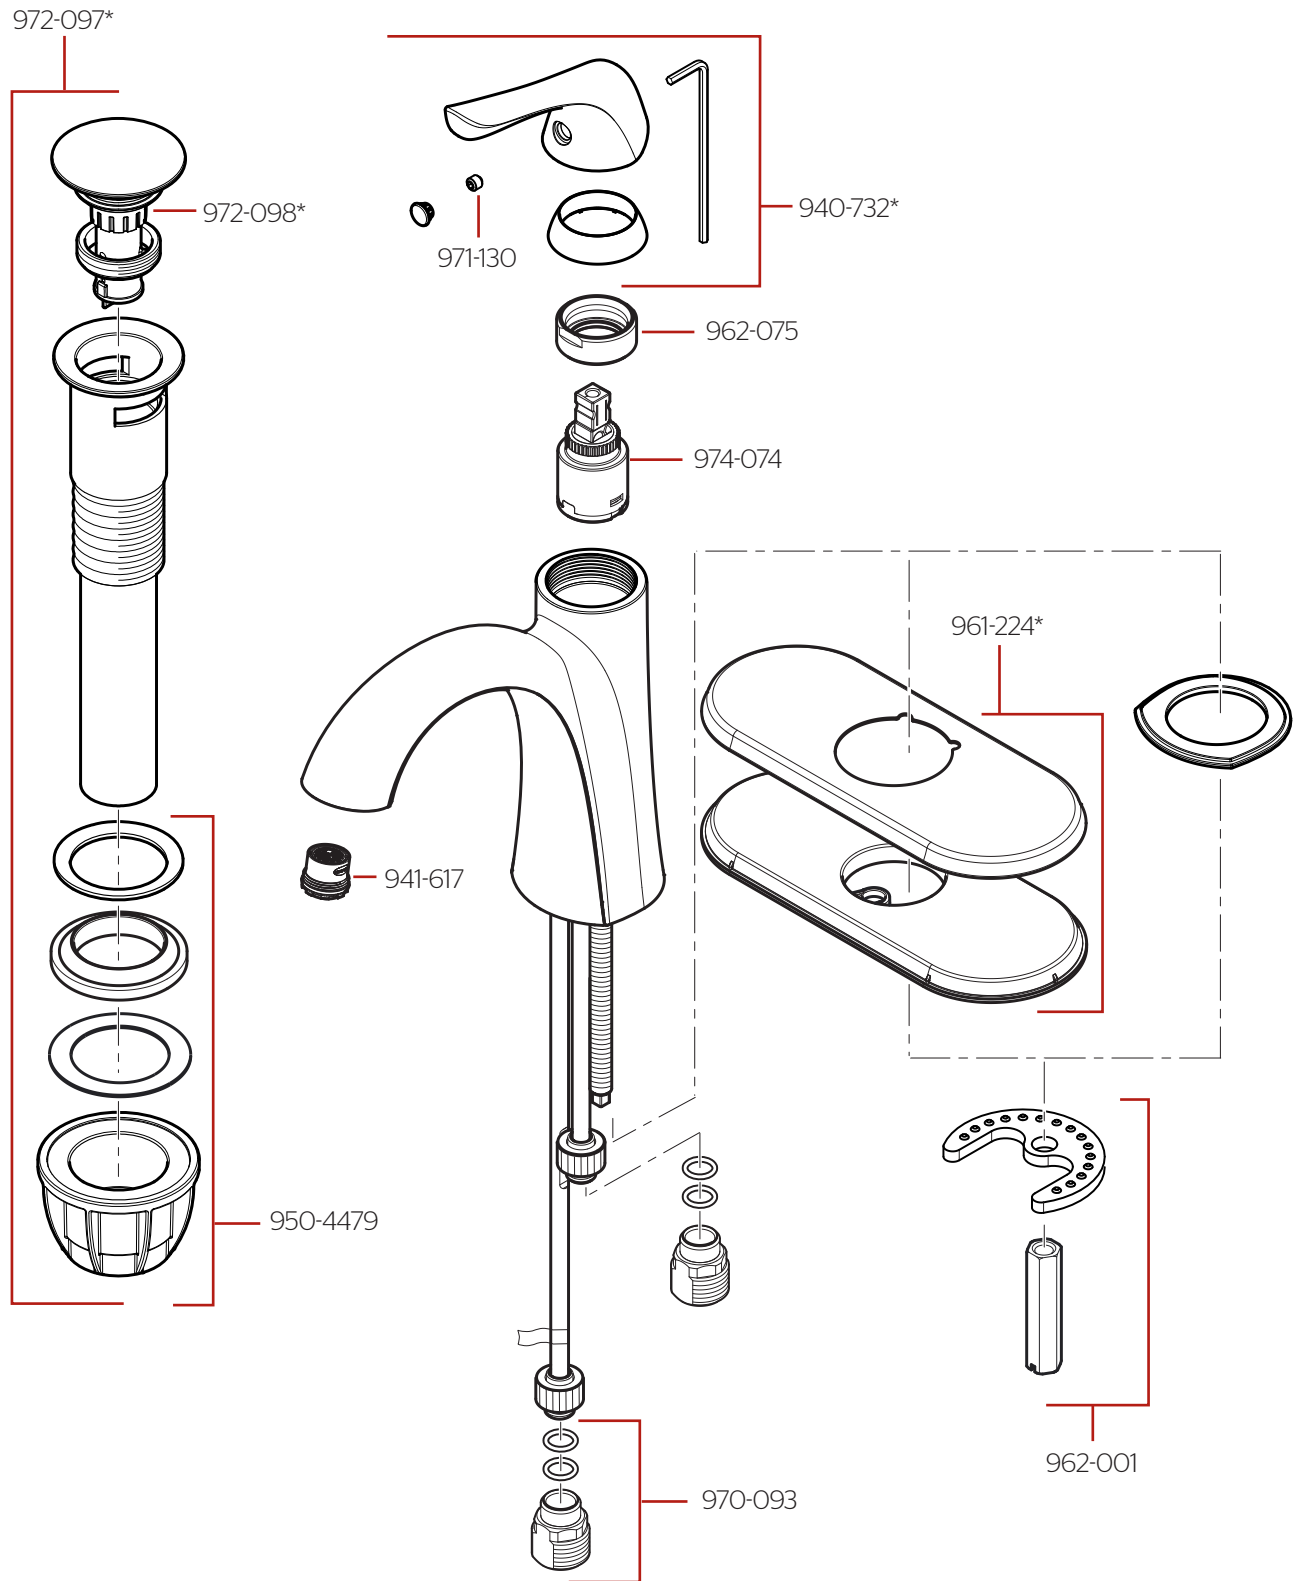

# LF-042-MAL • Parts Explosion • Hoja de Piezas • Vue Éclatée des Pièces

	English	Español	Français
*	Replace * with Finish Letter	Reemplaza * con letra de acabado	Remplace * avec la lettre de finition
A	Polished Chrome	Cromo Pulido	Chrome Poli
BG	Brushed Gold	Oro Cepillado	Or Balayé
GS	Brushed Nickel with Spot Defense	Níquel Cepillado con Spot Defense	Nickel Brossé avec Spot Defense
SDB	Matte Black with Spot Defense	Negra Mate con Spot Defense	Noir Mat avec Spot Defense