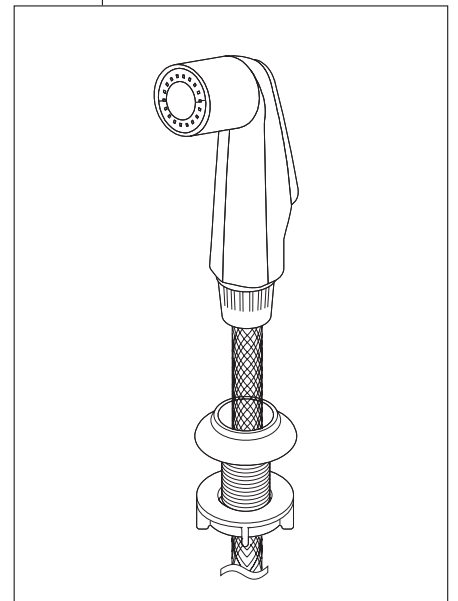

RP70264
Knob Handles w Buttons & Screws(Hot & Cold)
Perillas con Botones y Tornillos (Caliente y Fría)
Manettes sphériques avec Boutonset Vis (chaude et froide)

RP70253▲
Spout Cap, Plug & O-Ring
Casquete de la Salida, Tapón y Anillo "O"
Écrou du Bec, Bouchon et Joint Toriques

6
RP70252▲
Aerator
Aireador
Aérateur

RP71445
Stem Unit Assembly, Seat & Spring, Bonnet Nut & Washer
Ensamble de la Unidad del Vástago, Asiento y Resorte, Bonete y Arandela
Obturateur, siège et ressort, écrou à chapeau et rondelle

5
Diverter Assembly
Ensamble del Desviador
Dérivation

4
O-Rings
Anillos "O"
Joints Toriques

RP70254
Diverter Assembly, O-Rings & Slip Ring
Ensamble del Desviador, Anillos "O" y Anillo de Frotamiento
Dérivation, Joints Toriques et Anneau de Friction

RP70265▲
Spray, Hose Assembly & Spray Support
Ensamble de la Rociador, Manguera y Soporte
Douchette, Tuyau Souple et Support

▲Specify Finish
Especifique el Acabado
Précisez le Fini

RP5412
Locknuts
Contratuercas
Écrous de Blocage