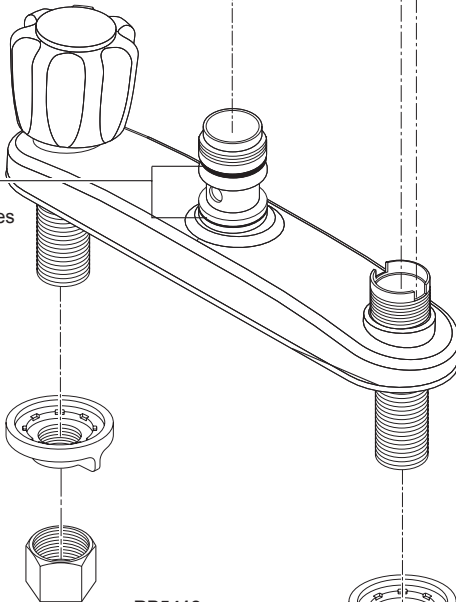

RP70264
Knob Handles w Buttons & Screws(Hot & Cold)
Perillas con Botones y Tornillos (Caliente y Fría)
Manettes sphériques avec Boutonset Vis (chaude et froide)

RP70253▲
Spout Cap, Plug & O-Ring
Casquete de la Salida, Tapón y Anillo "O"
Écrou du Bec, Bouchon et Joint Toriques

6
RP70252▲
Aerator
Aireador
Aérateur

RP71445
Stem Unit Assembly, Seat & Spring, Bonnet Nut & Washer
Ensamble de la Unidad del Vástago, Asiento y Resorte, Bonete y Arandela
Obturateur, siège et ressort, écrou à chapeau et rondelle

5
Diverter Assembly
Ensamble del Desviador
Dérivation

4
O-Rings
Anillos "O"
Joints Toriques

RP70254
Diverter Assembly, O-Rings & Slip Ring
Ensamble del Desviador, Anillos "O" y Anillo de Frotamiento
Dérivation, Joints Toriques et Anneau de Friction

RP70265▲
Spray, Hose Assembly & Spray Support
Ensamble de la Rociador, Manguera y Soporte
Douchette, Tuyau Souple et Support

▲Specify Finish
Especifique el Acabado
Précisez le Fini

RP5412
Locknuts
Contratuercas
Écrous de Blocage