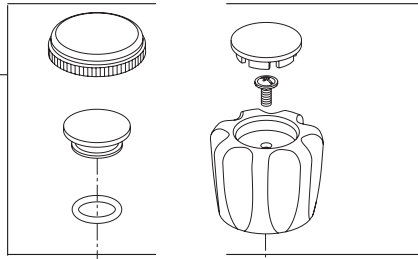

Models/Modelos/Modèles
P299201LF, P299208LF
P299501LF, P299508LF
Series/Series/Seria

RP70198▲
Hot & Cold Lever Handles w/Set Screws
Manijas en palanca de agua fría y caliente con tornillos de ajuste
Manettes-levers d'eau chaude et d'eau froide avec vis de calage

RP70264
Knob Handles w Buttons & Screws(Hot & Cold)
Perillas con Botones y Tornillos (Caliente y Fría)
Manettes sphériques avec Boutonset Vis (chaude et froide)

RP70253▲
Spout Cap, Plug & O-Ring
Casquete de la Salida, Tapón y Anillo "O"
Écrou du Bec, Bouchon et Joint Toriques

6
RP70252▲
Aerator
Aireador
Aérateur

RP71445
Stem Unit Assembly, Seat & Spring, Bonnet Nut & Washer
Ensamble de la Unidad del Vástago, Asiento y Resorte, Bonete y Arandela
Obturateur, siège et ressort, écrou à chapeau et rondelle