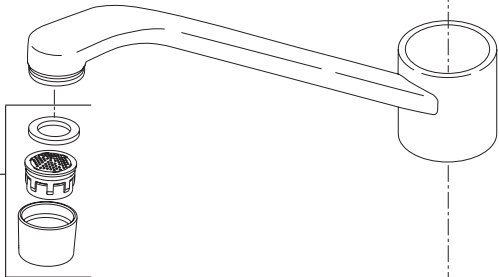

Models/Modelos/Modèles
P299201LF, P299208LF
P299501LF, P299508LF
Series/Series/Seria

RP70198▲
Hot & Cold Lever Handles w/Set Screws
Manijas en palanca de agua fría y caliente con tornillos de ajuste
Manettes-levers d'eau chaude et d'eau froide avec vis de calage

RP70264
Knob Handles w Buttons & Screws(Hot & Cold)
Perillas con Botones y Tornillos (Caliente y Fría)
Manettes sphériques avec Boutonset Vis (chaude et froide)

RP70253▲
Spout Cap, Plug & O-Ring
Casquete de la Salida, Tapón y Anillo "O"
Écrou du Bec, Bouchon et Joint Toriques

6
RP70252▲
Aerator
Aireador
Aérateur

RP71445
Stem Unit Assembly, Seat & Spring, Bonnet Nut & Washer
Ensamble de la Unidad del Vástago, Asiento y Resorte, Bonete y Arandela
Obturateur, siège et ressort, écrou à chapeau et rondelle