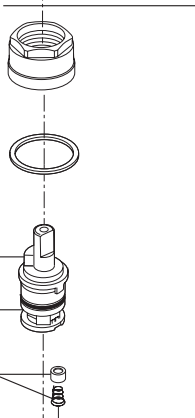

Models/Modelos/Modèles
P299201LF, P299208LF
P299501LF, P299508LF
Series/Series/Seria

RP70198▲
Hot & Cold Lever Handles w/Set Screws
Manijas en palanca de agua fría y caliente con tornillos de ajuste
Manettes-levers d'eau chaude et d'eau froide avec vis de calage

RP70264
Knob Handles w Buttons & Screws(Hot & Cold)
Perillas con Botones y Tornillos (Caliente y Fría)
Manettes sphériques avec Boutonset Vis (chaude et froide)

RP70253▲
Spout Cap, Plug & O-Ring
Casquete de la Salida, Tapón y Anillo "O"
Écrou du Bec, Bouchon et Joint Toriques

6
RP70252▲
Aerator
Aireador
Aérateur

RP71445
Stem Unit Assembly, Seat & Spring, Bonnet Nut & Washer
Ensamble de la Unidad del Vástago, Asiento y Resorte, Bonete y Arandela
Obturateur, siège et ressort, écrou à chapeau et rondelle