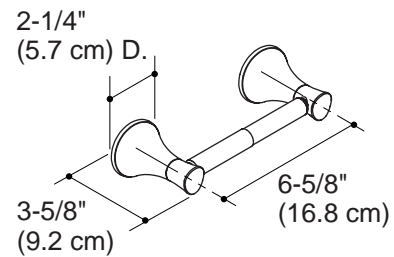

Model	Description		Colors/Finishes	
K-13430	18" (45.7 cm) towel bar		<input type="checkbox"/> CP	<input type="checkbox"/> Other_____
K-13431	24" (61 cm) towel bar		<input type="checkbox"/> CP	<input type="checkbox"/> Other_____
K-13432	30" (76.2 cm) towel bar		<input type="checkbox"/> CP	<input type="checkbox"/> Other_____
K-13433	Robe hook		<input type="checkbox"/> CP	<input type="checkbox"/> Other_____
K-13434	Toilet tissue holder		<input type="checkbox"/> CP	<input type="checkbox"/> Other_____
K-13435	Towel ring		<input type="checkbox"/> CP	<input type="checkbox"/> Other_____

K-13433

K-13434

K-13435

Product Diagram