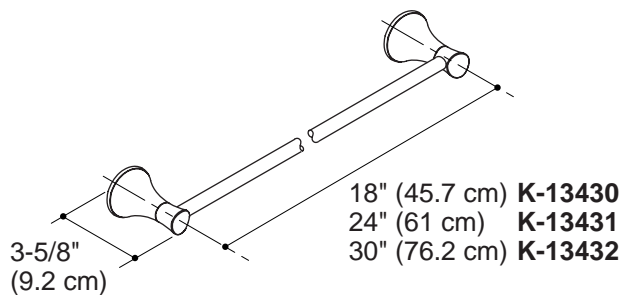

Product Diagram