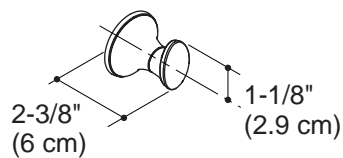

Model	Description		Colors/Finishes	
K-13430	18" (45.7 cm) towel bar		<input type="checkbox"/> CP	<input type="checkbox"/> Other_____
K-13431	24" (61 cm) towel bar		<input type="checkbox"/> CP	<input type="checkbox"/> Other_____
K-13432	30" (76.2 cm) towel bar		<input type="checkbox"/> CP	<input type="checkbox"/> Other_____
K-13433	Robe hook		<input type="checkbox"/> CP	<input type="checkbox"/> Other_____
K-13434	Toilet tissue holder		<input type="checkbox"/> CP	<input type="checkbox"/> Other_____
K-13435	Towel ring		<input type="checkbox"/> CP	<input type="checkbox"/> Other_____