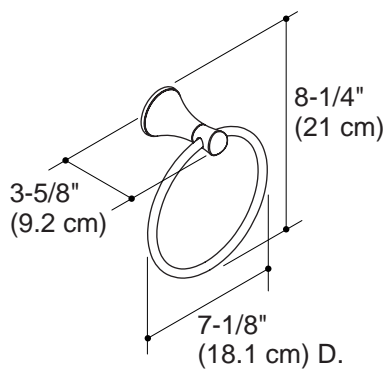

K-13435

Product Diagram