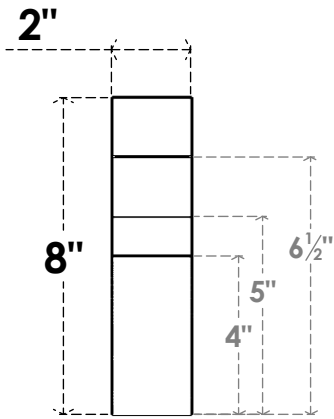

# ITEM NUMBER: RFTURS020X08000X24000X008MON00RCPR

2"W X 8"H X 24"L TIMBERTHANE ROUGH CEDAR MONTEREY FAUX WOOD SOLID RAFTER TAIL, 8"L END, PRIMED TAN

**SIDE PROFILE**

**FRONT PROFILE**

**ISOMETRIC**

GENERATED DATE : 03/02/2023