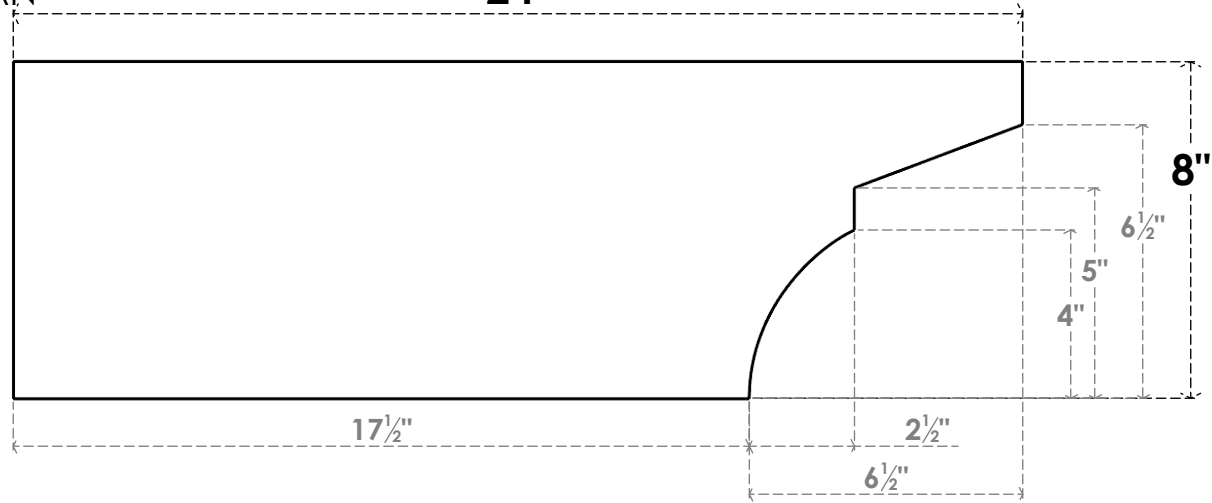

# ITEM NUMBER: RFTURS020X08000X24000X008MON00RCPR

2"W X 8"H X 24"L TIMBERTHANE ROUGH CEDAR MONTEREY FAUX WOOD SOLID RAFTER TAIL, 8"L END, PRIMED TAN

**SIDE PROFILE**

**FRONT PROFILE**

**ISOMETRIC**

GENERATED DATE : 03/02/2023