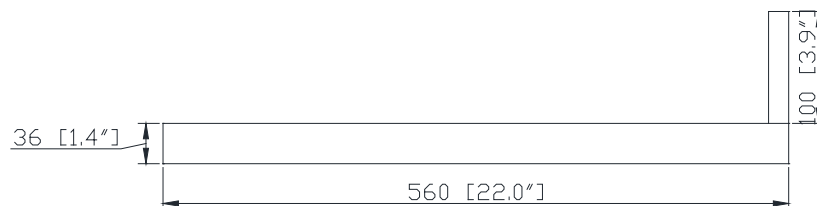

## Caractéristiques

- Découpe supérieure pour un évier encastré simple
- Haut pré-percé pour robinet large de 8"
- Dossier de 4" inclus

## Nominal Dimension / Dimension Nominale

- 43W x 22D x 1.4H inches | 1092 x 560 x 36 mm

## Product Diagrams / Diagrammes Produit

Top / Haut

Side / Côté