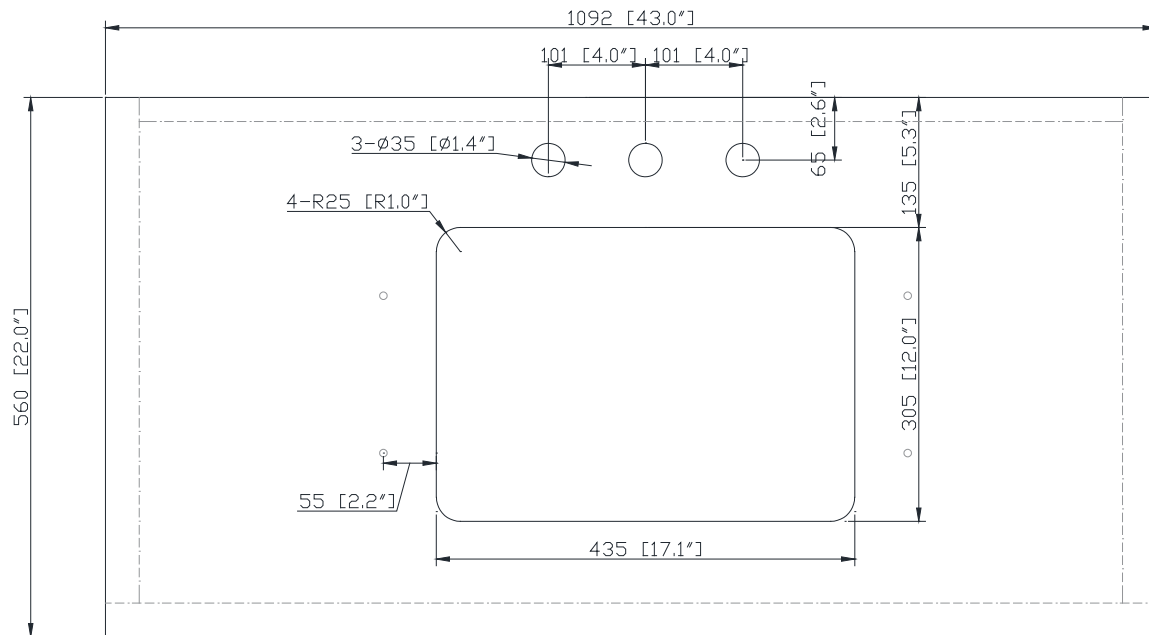

## Features

- Top cutout for single undermount sink
- Top pre-drilled for 8" widespread faucet
- 4" backsplash included

## Caractéristiques

- Découpe supérieure pour un évier encastré simple
- Haut pré-percé pour robinet large de 8"
- Dossier de 4" inclus

## Nominal Dimension / Dimension Nominale

- 43W x 22D x 1.4H inches | 1092 x 560 x 36 mm

## Product Diagrams / Diagrammes Produit

Top / Haut

Side / Côté