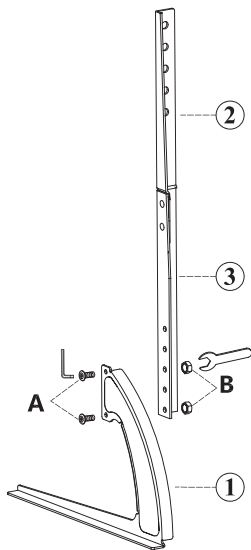

[FIXED]
MOST
[13"-72"]
MAX.VESA 800x400
[rated]
50kg/110lbs

37- 70 inch

Option 1

20- 42inch

Option 2

AMSF6401-02

Parts list

<p>① x1</p>  <p>R</p>	<p>② x1</p>  <p>R</p>	<p>③ x1</p>  <p>R</p>	<p>④ x1</p>  <p>L</p>
<p>⑤ x1</p>  <p>L</p>	<p>⑥ x1</p>  <p>L</p>	<p>A x4</p> 	<p>B x8</p> 
<p>C</p>  <p>(10#)</p>	<p>D</p>  <p>(4mm)</p>	<p>S1</p> <p>M4x12 x4 </p> <p>M4x30 x4 </p>	<p>S2</p> <p>M6x15 x4 </p> <p>M6x30 x4 </p>
<p>S3</p> <p>M8x15 x4 </p> <p>M8x45 x4 </p>	<p>S4 Square Washer</p>  <p>x4</p>	<p>S5 Space</p> <p>D8x10 x8 </p> <p>D8x5 x8 </p>	

3

- ①  R x1
- A  x2
- B  x2
- D  x1

**4**

- ④  L x1
- A  x2
- B  x2

**5**

- | | | | | | | | |
|----|---|----|---|----|---|----|--|
| S1 |  M4X12 x4 | S2 |  M6X15 x4 | S3 |  M8X15 x4 | S4 |  x4 |
| |  M4X30 x4 | |  M6X30 x4 | |  M8X45 x4 | | S5 |
| | | | | | | | |

**Check your VESA holes before your Fix TVs****Option 2****1**

- ①  R x1
- ③  R x1
- A  x2
- B  x2

**2**

- ④  L x1
- ⑥  L x1
- A  x2
- B  x2

**3**

- | | | | | | | | |
|----|--|----|--|----|--|----|--|
| S1 |  M4X12 x4 | S2 |  M6X15 x4 | S3 |  M8X15 x4 | S4 |  x4 |
| |  M4X30 x4 | |  M6X30 x4 | |  M8X45 x4 | | S5 |
| | | | | | | | |

**Check your VESA holes before your Fix TVs**