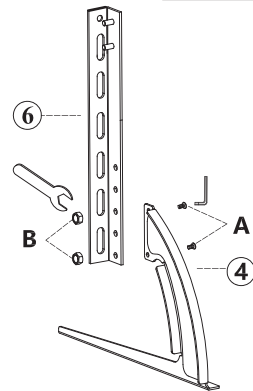

[FIXED]
MOST
[13"-72"]
MAX.VESA 800x400
[rated]
50kg/110lbs

37- 70 inch

Option 1

20- 42inch

Option 2

AMSF6401-02

Parts list

<p>① x1</p>  <p>R</p>	<p>② x1</p>  <p>R</p>	<p>③ x1</p>  <p>R</p>	<p>④ x1</p>  <p>L</p>
<p>⑤ x1</p>  <p>L</p>	<p>⑥ x1</p>  <p>L</p>	<p>A x4</p> 	<p>B x8</p> 
<p>C</p>  <p>(10#)</p>	<p>D</p>  <p>(4mm)</p>	<p>S1</p> <p>M4x12 x4 </p> <p>M4x30 x4 </p>	<p>S2</p> <p>M6x15 x4 </p> <p>M6x30 x4 </p>
<p>S3</p> <p>M8x15 x4 </p> <p>M8x45 x4 </p>	<p>S4 Square Washer</p>  <p>x4</p>	<p>S5 Space</p> <p>D8x10 x8 </p> <p>D8x5 x8 </p>	

3

- ①  R x1
- A  x2
- B  x2
- D  x1

**4**

- ④  L x1
- A  x2
- B  x2

**5**

- | | | | | | | | |
|----|---|----|---|----|---|----|--|
| S1 |  M4X12 x4 | S2 |  M6X15 x4 | S3 |  M8X15 x4 | S4 |  x4 |
| |  M4X30 x4 | |  M6X30 x4 | |  M8X45 x4 | | S5 |
| | | | | | | | |

**Check your VESA holes before your Fix TVs****Option 2****1**

- ①  R x1
- ③  R x1
- A  x2
- B  x2

**2**

- ④  L x1
- ⑥  L x1
- A  x2
- B  x2

**3**

- | | | | | | | | |
|----|--|----|--|----|--|----|--|
| S1 |  M4X12 x4 | S2 |  M6X15 x4 | S3 |  M8X15 x4 | S4 |  x4 |
| |  M4X30 x4 | |  M6X30 x4 | |  M8X45 x4 | | S5 |
| | | | | | | | |