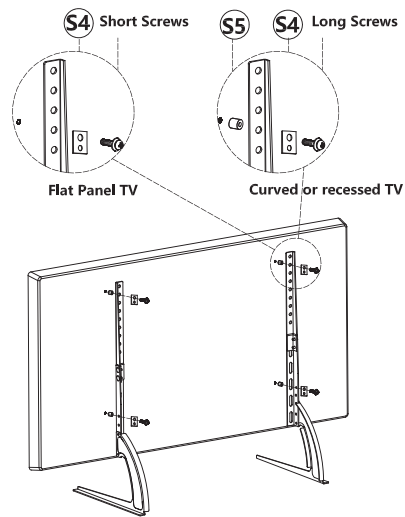

[FIXED]
MOST
[13"-72"]
MAX.VESA 800x400
[rated]
50kg/110lbs

37- 70 inch

Option 1

20- 42inch

Option 2

AMSF6401-02

Parts list

<p>① x1</p>  <p>R</p>	<p>② x1</p>  <p>R</p>	<p>③ x1</p>  <p>R</p>	<p>④ x1</p>  <p>L</p>
<p>⑤ x1</p>  <p>L</p>	<p>⑥ x1</p>  <p>L</p>	<p>A x4</p> 	<p>B x8</p> 
<p>C</p>  <p>(10#)</p>	<p>D</p>  <p>(4mm)</p>	<p>S1</p> <p>M4x12 x4 </p> <p>M4x30 x4 </p>	<p>S2</p> <p>M6x15 x4 </p> <p>M6x30 x4 </p>
<p>S3</p> <p>M8x15 x4 </p> <p>M8x45 x4 </p>	<p>S4 Square Washer</p>  <p>x4</p>	<p>S5 Space</p> <p>D8x10 x8 </p> <p>D8x5 x8 </p>	

3

- ①  R x1
- A  x2
- B  x2
- D  x1

**4**

- ④  L x1
- A  x2
- B  x2

**5**

- | | | | | | | | |
|----|---|----|---|----|---|----|--|
| S1 |  M4X12 x4 | S2 |  M6X15 x4 | S3 |  M8X15 x4 | S4 |  x4 |
| |  M4X30 x4 | |  M6X30 x4 | |  M8X45 x4 | | S5 |
| | | | | | | | |

**Check your VESA holes before your Fix TVs****Option 2****1**

- ①  R x1
- ③  R x1
- A  x2
- B  x2

**2**

- ④  L x1
- ⑥  L x1
- A  x2
- B  x2

**3**

- | | | | | | | | |
|----|--|----|--|----|--|----|--|
| S1 |  M4X12 x4 | S2 |  M6X15 x4 | S3 |  M8X15 x4 | S4 |  x4 |
| |  M4X30 x4 | |  M6X30 x4 | |  M8X45 x4 | | S5 |
| | | | | | | | |