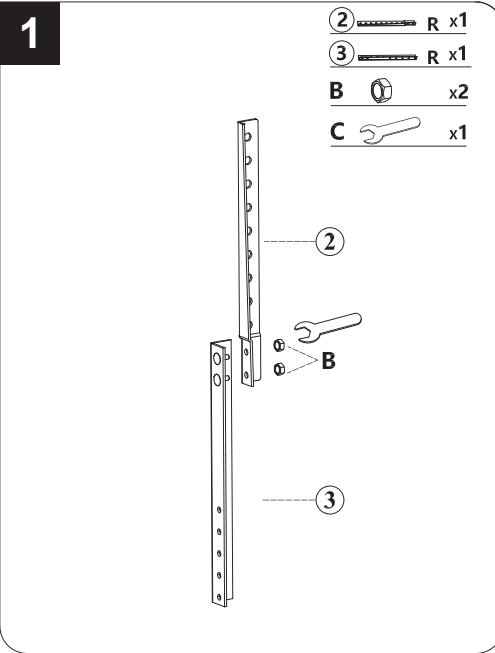

[FIXED]
MOST
[13"-72"]
MAX.VESA 800x400
[rated]
50kg/110lbs

37- 70 inch

Option 1

20- 42inch

Option 2

AMSF6401-02

Parts list

<p>① x1</p>  <p>R</p>	<p>② x1</p>  <p>R</p>	<p>③ x1</p>  <p>R</p>	<p>④ x1</p>  <p>L</p>
<p>⑤ x1</p>  <p>L</p>	<p>⑥ x1</p>  <p>L</p>	<p>A x4</p> 	<p>B x8</p> 
<p>C</p>  <p>(10#)</p>	<p>D</p>  <p>(4mm)</p>	<p>S1</p> <p>M4x12 x4 </p> <p>M4x30 x4 </p>	<p>S2</p> <p>M6x15 x4 </p> <p>M6x30 x4 </p>
<p>S3</p> <p>M8x15 x4 </p> <p>M8x45 x4 </p>	<p>S4 Square Washer</p>  <p>x4</p>	<p>S5 Space</p> <p>D8x10 x8 </p> <p>D8x5 x8 </p>	

3

- ①  R x1
- A  x2
- B  x2
- D  x1

**4**

- ④  L x1
- A  x2
- B  x2

**5**

- | | | | | | | | |
|----|---|----|---|----|---|----|--|
| S1 |  M4X12 x4 | S2 |  M6X15 x4 | S3 |  M8X15 x4 | S4 |  x4 |
| |  M4X30 x4 | |  M6X30 x4 | |  M8X45 x4 | | S5 |
| | | | | | | | |

**Check your VESA holes before your Fix TVs****Option 2****1**

- ①  R x1
- ③  R x1
- A  x2
- B  x2

**2**

- ④  L x1
- ⑥  L x1
- A  x2
- B  x2

**3**

- | | | | | | | | |
|----|--|----|--|----|--|----|--|
| S1 |  M4X12 x4 | S2 |  M6X15 x4 | S3 |  M8X15 x4 | S4 |  x4 |
| |  M4X30 x4 | |  M6X30 x4 | |  M8X45 x4 | | S5 |
| | | | | | | | |