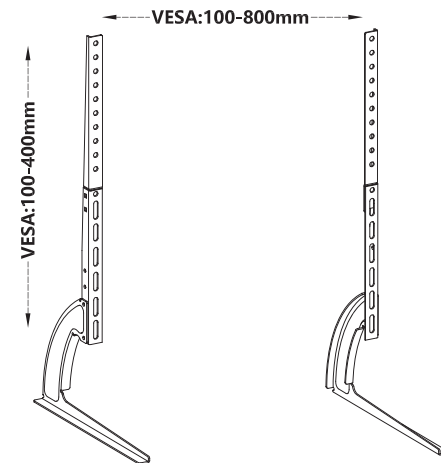

[FIXED]
MOST
[13"-72"]
MAX.VESA 800x400
[rated]
50kg/110lbs

37- 70 inch

Option 1

20- 42inch

Option 2

AMSF6401-02

Parts list

<p>① x1</p>  <p>R</p>	<p>② x1</p>  <p>R</p>	<p>③ x1</p>  <p>R</p>	<p>④ x1</p>  <p>L</p>
<p>⑤ x1</p>  <p>L</p>	<p>⑥ x1</p>  <p>L</p>	<p>A x4</p> 	<p>B x8</p> 
<p>C</p>  <p>(10#)</p>	<p>D</p>  <p>(4mm)</p>	<p>S1</p> <p>M4x12 x4 </p> <p>M4x30 x4 </p>	<p>S2</p> <p>M6x15 x4 </p> <p>M6x30 x4 </p>
<p>S3</p> <p>M8x15 x4 </p> <p>M8x45 x4 </p>	<p>S4 Square Washer</p>  <p>x4</p>	<p>S5 Space</p> <p>D8x10 x8 </p> <p>D8x5 x8 </p>	

3

- ①  R x1
- A  x2
- B  x2
- D  x1

**4**

- ④  L x1
- A  x2
- B  x2

**5**

- | | | | | | | | |
|----|---|----|---|----|---|----|--|
| S1 |  M4X12 x4 | S2 |  M6X15 x4 | S3 |  M8X15 x4 | S4 |  x4 |
| |  M4X30 x4 | |  M6X30 x4 | |  M8X45 x4 | | S5 |
| | | | | | | | |

**Check your VESA holes before your Fix TVs****Option 2****1**

- ①  R x1
- ③  R x1
- A  x2
- B  x2

**2**

- ④  L x1
- ⑥  L x1
- A  x2
- B  x2

**3**

- | | | | | | | | |
|----|--|----|--|----|--|----|--|
| S1 |  M4X12 x4 | S2 |  M6X15 x4 | S3 |  M8X15 x4 | S4 |  x4 |
| |  M4X30 x4 | |  M6X30 x4 | |  M8X45 x4 | | S5 |
| | | | | | | | |