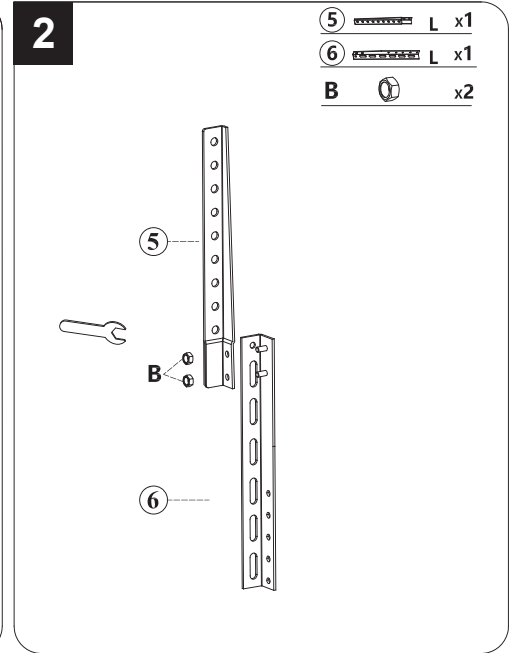

[FIXED]
MOST
[13"-72"]
MAX.VESA 800x400
[rated]
50kg/110lbs

37- 70 inch

Option 1

20- 42inch

Option 2

AMSF6401-02

Parts list

<p>① x1</p>  <p>R</p>	<p>② x1</p>  <p>R</p>	<p>③ x1</p>  <p>R</p>	<p>④ x1</p>  <p>L</p>
<p>⑤ x1</p>  <p>L</p>	<p>⑥ x1</p>  <p>L</p>	<p>A x4</p> 	<p>B x8</p> 
<p>C</p>  <p>(10#)</p>	<p>D</p>  <p>(4mm)</p>	<p>S1</p> <p>M4x12 x4 </p> <p>M4x30 x4 </p>	<p>S2</p> <p>M6x15 x4 </p> <p>M6x30 x4 </p>
<p>S3</p> <p>M8x15 x4 </p> <p>M8x45 x4 </p>	<p>S4 Square Washer</p>  <p>x4</p>	<p>S5 Space</p> <p>D8x10 x8 </p> <p>D8x5 x8 </p>	

3

- ①  R x1
- A  x2
- B  x2
- D  x1

**4**

- ④  L x1
- A  x2
- B  x2

**5**

- | | | | | | | | |
|----|---|----|---|----|---|----|--|
| S1 |  M4X12 x4 | S2 |  M6X15 x4 | S3 |  M8X15 x4 | S4 |  x4 |
| |  M4X30 x4 | |  M6X30 x4 | |  M8X45 x4 | | S5 |
| | | | | | | | |

**Check your VESA holes before your Fix TVs****Option 2****1**

- ①  R x1
- ③  R x1
- A  x2
- B  x2

**2**

- ④  L x1
- ⑥  L x1
- A  x2
- B  x2

**3**

- | | | | | | | | |
|----|--|----|--|----|--|----|--|
| S1 |  M4X12 x4 | S2 |  M6X15 x4 | S3 |  M8X15 x4 | S4 |  x4 |
| |  M4X30 x4 | |  M6X30 x4 | |  M8X45 x4 | | S5 |
| | | | | | | | |