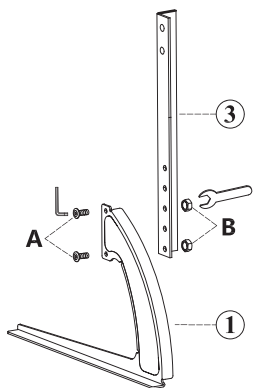

[FIXED]
MOST
[13"-72"]
MAX.VESA 800x400
[rated]
50kg/110lbs

37- 70 inch

Option 1

20- 42inch

Option 2

AMSF6401-02

Parts list

<p>① x1</p>  <p>R</p>	<p>② x1</p>  <p>R</p>	<p>③ x1</p>  <p>R</p>	<p>④ x1</p>  <p>L</p>
<p>⑤ x1</p>  <p>L</p>	<p>⑥ x1</p>  <p>L</p>	<p>A x4</p> 	<p>B x8</p> 
<p>C</p>  <p>(10#)</p>	<p>D</p>  <p>(4mm)</p>	<p>S1</p> <p>M4x12 x4 </p> <p>M4x30 x4 </p>	<p>S2</p> <p>M6x15 x4 </p> <p>M6x30 x4 </p>
<p>S3</p> <p>M8x15 x4 </p> <p>M8x45 x4 </p>	<p>S4 Square Washer</p>  <p>x4</p>	<p>S5 Space</p> <p>D8x10 x8 </p> <p>D8x5 x8 </p>	

3

- ①  R x1
- A  x2
- B  x2
- D  x1

**4**

- ④  L x1
- A  x2
- B  x2

**5**

- | | | | | | | | |
|----|---|----|---|----|---|----|--|
| S1 |  M4X12 x4 | S2 |  M6X15 x4 | S3 |  M8X15 x4 | S4 |  x4 |
| |  M4X30 x4 | |  M6X30 x4 | |  M8X45 x4 | | S5 |
| | | | | | | | |

**Check your VESA holes before your Fix TVs****Option 2****1**

- ①  R x1
- ③  R x1
- A  x2
- B  x2

**2**

- ④  L x1
- ⑥  L x1
- A  x2
- B  x2

**3**

- | | | | | | | | |
|----|--|----|--|----|--|----|--|
| S1 |  M4X12 x4 | S2 |  M6X15 x4 | S3 |  M8X15 x4 | S4 |  x4 |
| |  M4X30 x4 | |  M6X30 x4 | |  M8X45 x4 | | S5 |
| | | | | | | | |