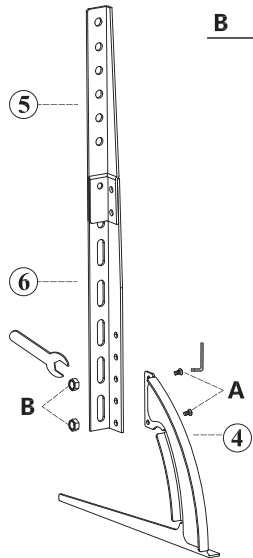

[FIXED]
MOST
[13"-72"]
MAX.VESA 800x400
[rated]
50kg/110lbs

37- 70 inch

Option 1

20- 42inch

Option 2

AMSF6401-02

Parts list

<p>① x1</p>  <p>R</p>	<p>② x1</p>  <p>R</p>	<p>③ x1</p>  <p>R</p>	<p>④ x1</p>  <p>L</p>
<p>⑤ x1</p>  <p>L</p>	<p>⑥ x1</p>  <p>L</p>	<p>A x4</p> 	<p>B x8</p> 
<p>C</p>  <p>(10#)</p>	<p>D</p>  <p>(4mm)</p>	<p>S1</p> <p>M4x12 x4 </p> <p>M4x30 x4 </p>	<p>S2</p> <p>M6x15 x4 </p> <p>M6x30 x4 </p>
<p>S3</p> <p>M8x15 x4 </p> <p>M8x45 x4 </p>	<p>S4 Square Washer</p>  <p>x4</p>	<p>S5 Space</p> <p>D8x10 x8 </p> <p>D8x5 x8 </p>	

3

- ①  R x1
- A  x2
- B  x2
- D  x1

**4**

- ④  L x1
- A  x2
- B  x2

**5**

- | | | | | | | | |
|----|---|----|---|----|---|----|--|
| S1 |  M4X12 x4 | S2 |  M6X15 x4 | S3 |  M8X15 x4 | S4 |  x4 |
| |  M4X30 x4 | |  M6X30 x4 | |  M8X45 x4 | | S5 |
| | | | | | | | |

**Check your VESA holes before your Fix TVs****Option 2****1**

- ①  R x1
- ③  R x1
- A  x2
- B  x2

**2**

- ④  L x1
- ⑥  L x1
- A  x2
- B  x2

**3**

- | | | | | | | | |
|----|--|----|--|----|--|----|--|
| S1 |  M4X12 x4 | S2 |  M6X15 x4 | S3 |  M8X15 x4 | S4 |  x4 |
| |  M4X30 x4 | |  M6X30 x4 | |  M8X45 x4 | | S5 |
| | | | | | | | |

**Check your VESA holes before your Fix TVs**