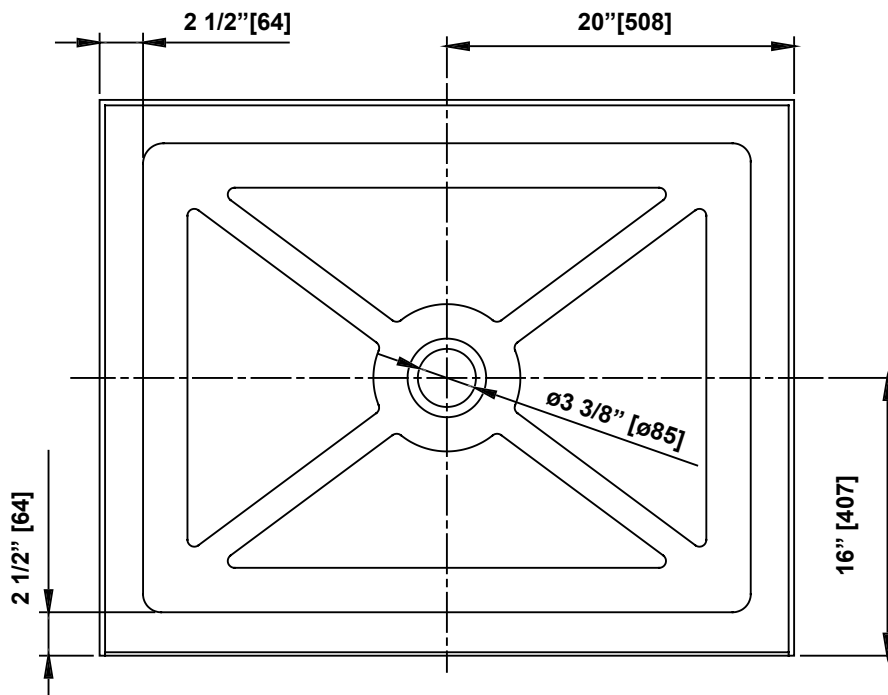

40.00x32.00x2.68"

Measures: inch [millimeter]
Mesures: pouce [millimètre]
Medidas: pulgadas [milímetros]

**SHOWER DIMENSIONS
DIMENSIONS DE LA DOUCHE
DIMENSIONES DE LA DUCHA**

	Measurements Mesures Medidas
A	Wall panel width Largeur du panneau mural Ancho del panel de pared
A1	Wall panel width Largeur du panneau mural Ancho del panel de pared
B	Fixed panel width Largeur du panneau fixe Ancho de panel fijo
C	Side panel width Largeur du panneau latéral Ancho del panel lateral
D	Wall panel height Hauteur du panneau mural Altura del panel de pared
E	Shower width Largeur de la douche Anchura de la ducha
E1	Shower depth Profondeur de la douche Profundidad de la ducha
F	Shower base width Largeur de la base Anchura del plato de ducha
F1	Shower Base Depth Profondeur de la base Profundidad del plato de ducha
G	Door panel width Largeur de la porte Anchura del panel de la puerta
H	Door opening Ouverture de la porte Abertura de la puerta
I	Distance between handle holes Distance entre les trous de poignée Distancia entre los orificios de la manija
I1	Distance between handle holes Distance entre les trous de poignée Distancia entre los orificios de la manija
J	Shower height Hauteur de la douche Altura de la ducha
K	Threshold height (Without flange) Hauteur du seuil (Sans la bride) Altura umbral (Sin brida)
L	Overall shower height Hauteur totale de la douche Altura total de la ducha

**Measures: inch [millimeter]
Mesures: pouce [millimètre]
Medidas: pulgadas [milímetros]**