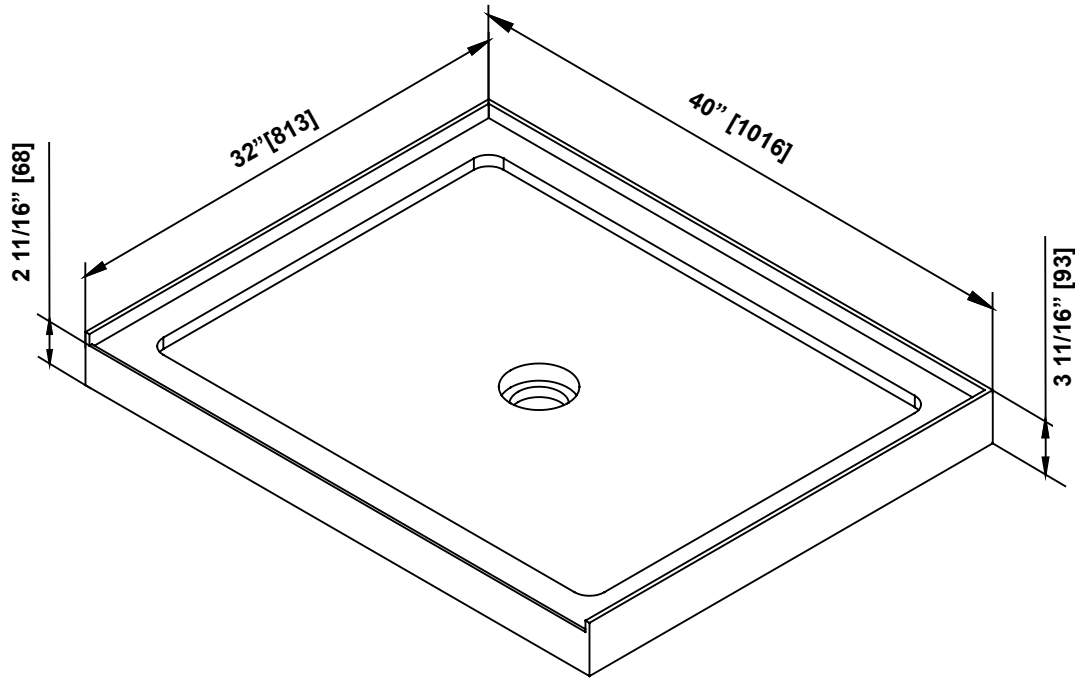

40.00x32.00x2.68"

Measures: inch [millimeter]
Mesures: pouce [millimètre]
Medidas: pulgadas [milímetros]

**SHOWER DIMENSIONS
DIMENSIONS DE LA DOUCHE
DIMENSIONES DE LA DUCHA**

	Measurements Mesures Medidas
A	Wall panel width Largeur du panneau mural Ancho del panel de pared
A1	Wall panel width Largeur du panneau mural Ancho del panel de pared
B	Fixed panel width Largeur du panneau fixe Ancho de panel fijo
C	Side panel width Largeur du panneau latéral Ancho del panel lateral
D	Wall panel height Hauteur du panneau mural Altura del panel de pared
E	Shower width Largeur de la douche Anchura de la ducha
E1	Shower depth Profondeur de la douche Profundidad de la ducha
F	Shower base width Largeur de la base Anchura del plato de ducha
F1	Shower Base Depth Profondeur de la base Profundidad del plato de ducha
G	Door panel width Largeur de la porte Anchura del panel de la puerta
H	Door opening Ouverture de la porte Abertura de la puerta
I	Distance between handle holes Distance entre les trous de poignée Distancia entre los orificios de la manija
I1	Distance between handle holes Distance entre les trous de poignée Distancia entre los orificios de la manija
J	Shower height Hauteur de la douche Altura de la ducha
K	Threshold height (Without flange) Hauteur du seuil (Sans la bride) Altura umbral (Sin brida)
L	Overall shower height Hauteur totale de la douche Altura total de la ducha

**Measures: inch [millimeter]
Mesures: pouce [millimètre]
Medidas: pulgadas [milímetros]**