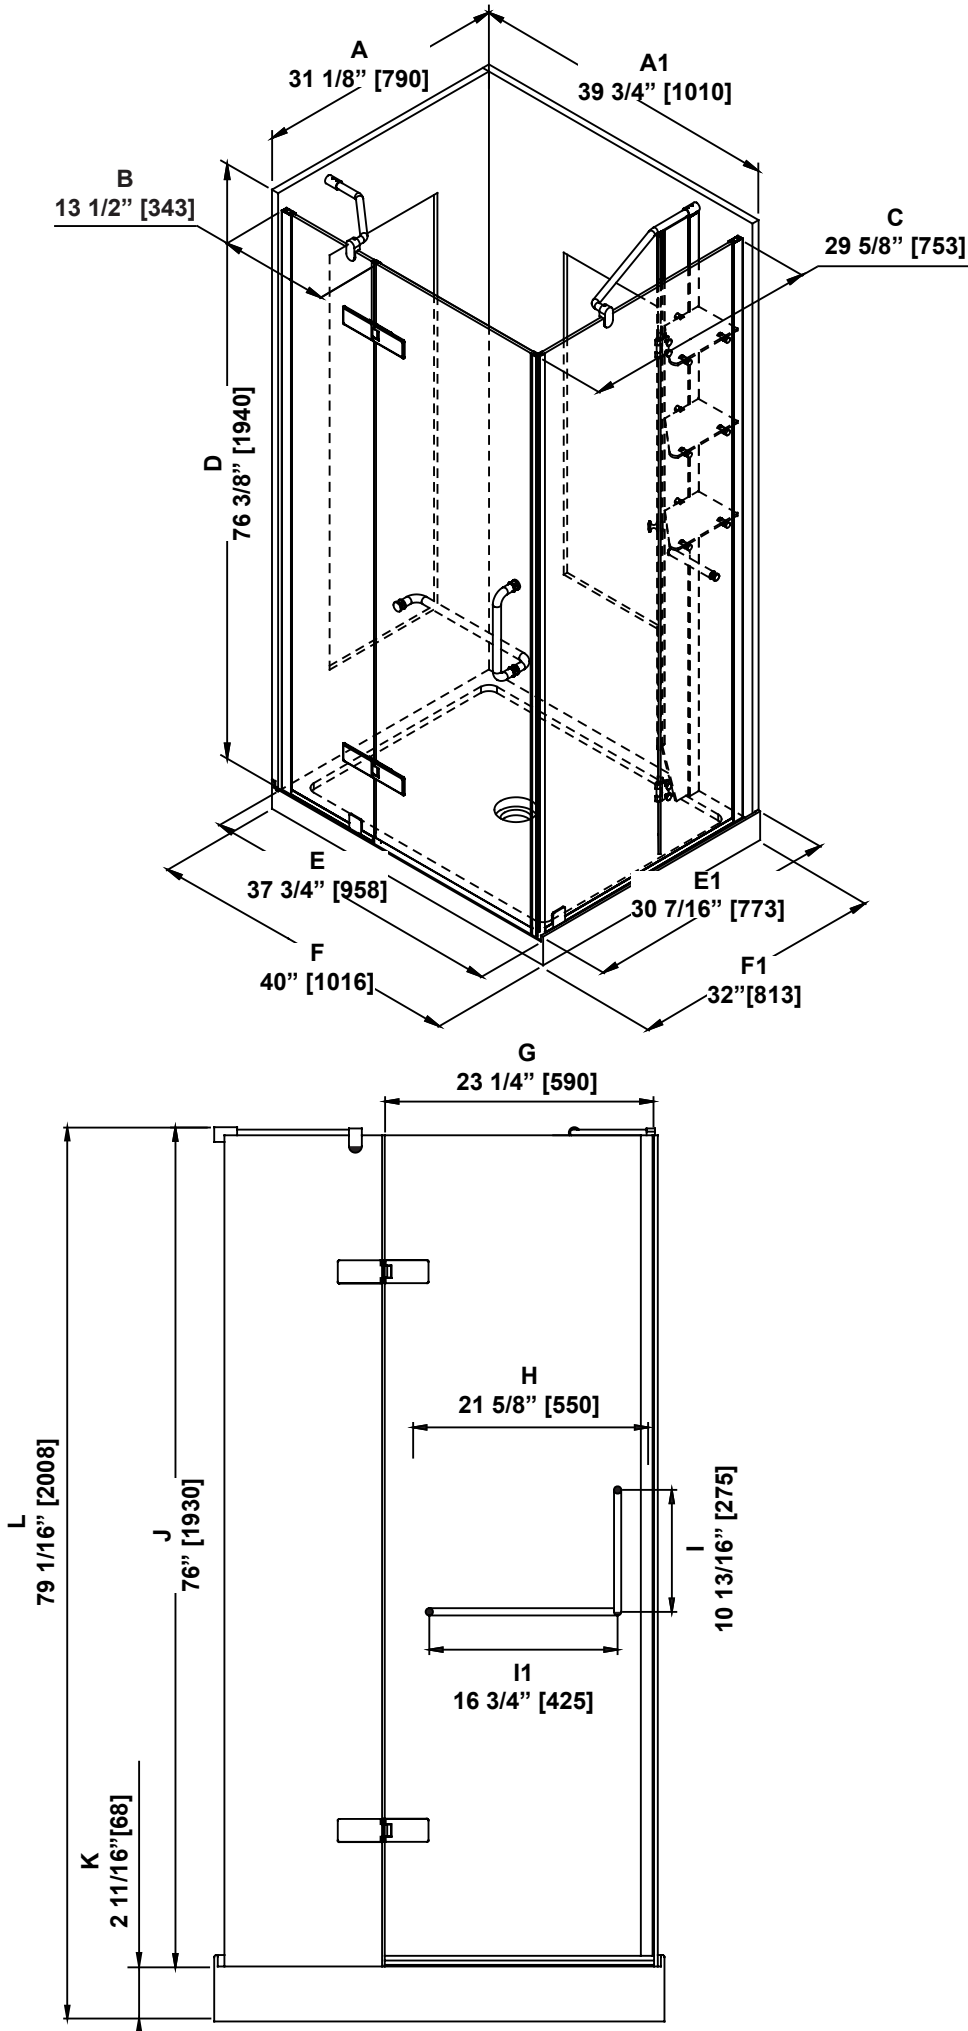

40.00x32.00x2.68"

Measures: inch [millimeter]
Mesures: pouce [millimètre]
Medidas: pulgadas [milímetros]

**SHOWER DIMENSIONS
DIMENSIONS DE LA DOUCHE
DIMENSIONES DE LA DUCHA**

	Measurements Mesures Medidas
A	Wall panel width Largeur du panneau mural Ancho del panel de pared
A1	Wall panel width Largeur du panneau mural Ancho del panel de pared
B	Fixed panel width Largeur du panneau fixe Ancho de panel fijo
C	Side panel width Largeur du panneau latéral Ancho del panel lateral
D	Wall panel height Hauteur du panneau mural Altura del panel de pared
E	Shower width Largeur de la douche Anchura de la ducha
E1	Shower depth Profondeur de la douche Profundidad de la ducha
F	Shower base width Largeur de la base Anchura del plato de ducha
F1	Shower Base Depth Profondeur de la base Profundidad del plato de ducha
G	Door panel width Largeur de la porte Anchura del panel de la puerta
H	Door opening Ouverture de la porte Abertura de la puerta
I	Distance between handle holes Distance entre les trous de poignée Distancia entre los orificios de la manija
I1	Distance between handle holes Distance entre les trous de poignée Distancia entre los orificios de la manija
J	Shower height Hauteur de la douche Altura de la ducha
K	Threshold height (Without flange) Hauteur du seuil (Sans la bride) Altura umbral (Sin brida)
L	Overall shower height Hauteur totale de la douche Altura total de la ducha

**Measures: inch [millimeter]
Mesures: pouce [millimètre]
Medidas: pulgadas [milímetros]**