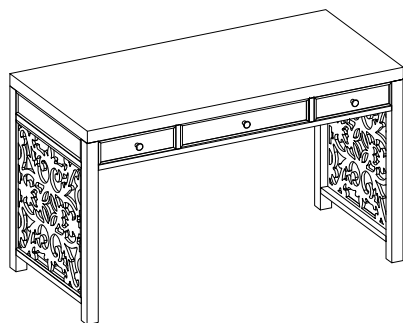

PARTS LIST / LISTE DES PIÈCES / LISTA DE PIEZAS

ITEM NO. / ARTICLE NO. / ARTICULO NO : DS-597178.

DESCRIPTION / DESCRIPCIÓN : DESK / BUREAU / MESA DE TOCADOR.

A

x1 Jewelry Chest
x1 Commode
x1 Cómoda

B

x2 Leg
x2 Jambes
x2 Piernas

F

x1 Allen Key M4mm *
x1 Clé hexagonale M4mm
x1 Llave Allen M4mm

* Replaceable Part

ASSEMBLY INSTRUCTIONS / NOTICE DE MONTAGE / INSTRUCCIONES DE MONTAJE

ITEM NO. / ARTICLE NO. / ARTICULO NO : DS-597178.

DESCRIPTION / DESCRIPCIÓN : DESK / BUREAU / MESA DE TOCADOR.

REPLACEABLE PARTS / PARTIE REMPLAÇABLE / PARTE REEMPLAZABLE

ITEM NO. / ARTICLE NO. / ARTICULO NO : DS-597178.

DESCRIPTION / DESCRIPCIÓN : DESK / BUREAU / MESA DE TOCADOR.

x1 R597178-HWKIT - Hardware Kit *
Liste des pièces de quincaillerie
Lista del kit de materiales