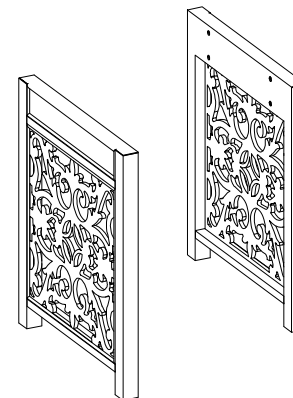

PARTS LIST / LISTE DES PIÈCES / LISTA DE PIEZAS

ITEM NO. / ARTICLE NO. / ARTICULO NO : DS-597178.

DESCRIPTION / DESCRIPCIÓN : DESK / BUREAU / MESA DE TOCADOR.

A

x1 Jewelry Chest
x1 Commode
x1 Cómoda

B

x2 Leg
x2 Jambes
x2 Piernas

C

x8 Bolt M8 x 45mm *
x8 Boulon M8 x 45mm
x8 Perno M8 x 45mm

D

x8 Lock washer M8 *
x8 Rondelle de blocage M8
x8 Arandela de seguridad M8

E

x8 Flat Washer M8 x 16mm *
x8 Rondelle plate M8 x 16mm
x8 Arandela plana M8 x 16mm

F

x1 Allen Key M4mm *
x1 Clé hexagonale M4mm
x1 Llave Allen M4mm

* Replaceable Part

ASSEMBLY INSTRUCTIONS / NOTICE DE MONTAGE / INSTRUCCIONES DE MONTAJE

ITEM NO. / ARTICLE NO. / ARTICULO NO : DS-597178.

DESCRIPTION / DESCRIPCIÓN : DESK / BUREAU / MESA DE TOCADOR.

REPLACEABLE PARTS / PARTIE REMPLAÇABLE / PARTE REEMPLAZABLE

ITEM NO. / ARTICLE NO. / ARTICULO NO : DS-597178.

DESCRIPTION / DESCRIPCIÓN : DESK / BUREAU / MESA DE TOCADOR.

x1 R597178-HWKIT - Hardware Kit *
Liste des pièces de quincaillerie
Lista del kit de materiales