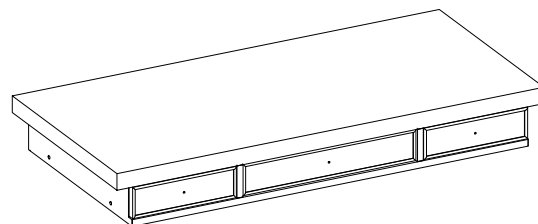

PARTS LIST / LISTE DES PIÈCES / LISTA DE PIEZAS

ITEM NO. / ARTICLE NO. / ARTICULO NO : DS-597178.

DESCRIPTION / DESCRIPCIÓN : DESK / BUREAU / MESA DE TOCADOR.

A

x1 Jewelry Chest
x1 Commode
x1 Cómoda

B

x2 Leg
x2 Jambes
x2 Piernas

C

x8 Bolt M8 x 45mm *
x8 Boulon M8 x 45mm
x8 Perno M8 x 45mm

D

x8 Lock washer M8 *
x8 Rondelle de blocage M8
x8 Arandela de seguridad M8

E

x8 Flat Washer M8 x 16mm *
x8 Rondelle plate M8 x 16mm
x8 Arandela plana M8 x 16mm

F

x1 Allen Key M4mm *
x1 Clé hexagonale M4mm
x1 Llave Allen M4mm

* Replaceable Part

ASSEMBLY INSTRUCTIONS / NOTICE DE MONTAGE / INSTRUCCIONES DE MONTAJE

ITEM NO. / ARTICLE NO. / ARTICULO NO : DS-597178.

DESCRIPTION / DESCRIPCIÓN : DESK / BUREAU / MESA DE TOCADOR.

REPLACEABLE PARTS / PARTIE REMPLAÇABLE / PARTE REEMPLAZABLE

ITEM NO. / ARTICLE NO. / ARTICULO NO : DS-597178.

DESCRIPTION / DESCRIPCIÓN : DESK / BUREAU / MESA DE TOCADOR.

x1 R597178-HWKIT - Hardware Kit *
Liste des pièces de quincaillerie
Lista del kit de materiales