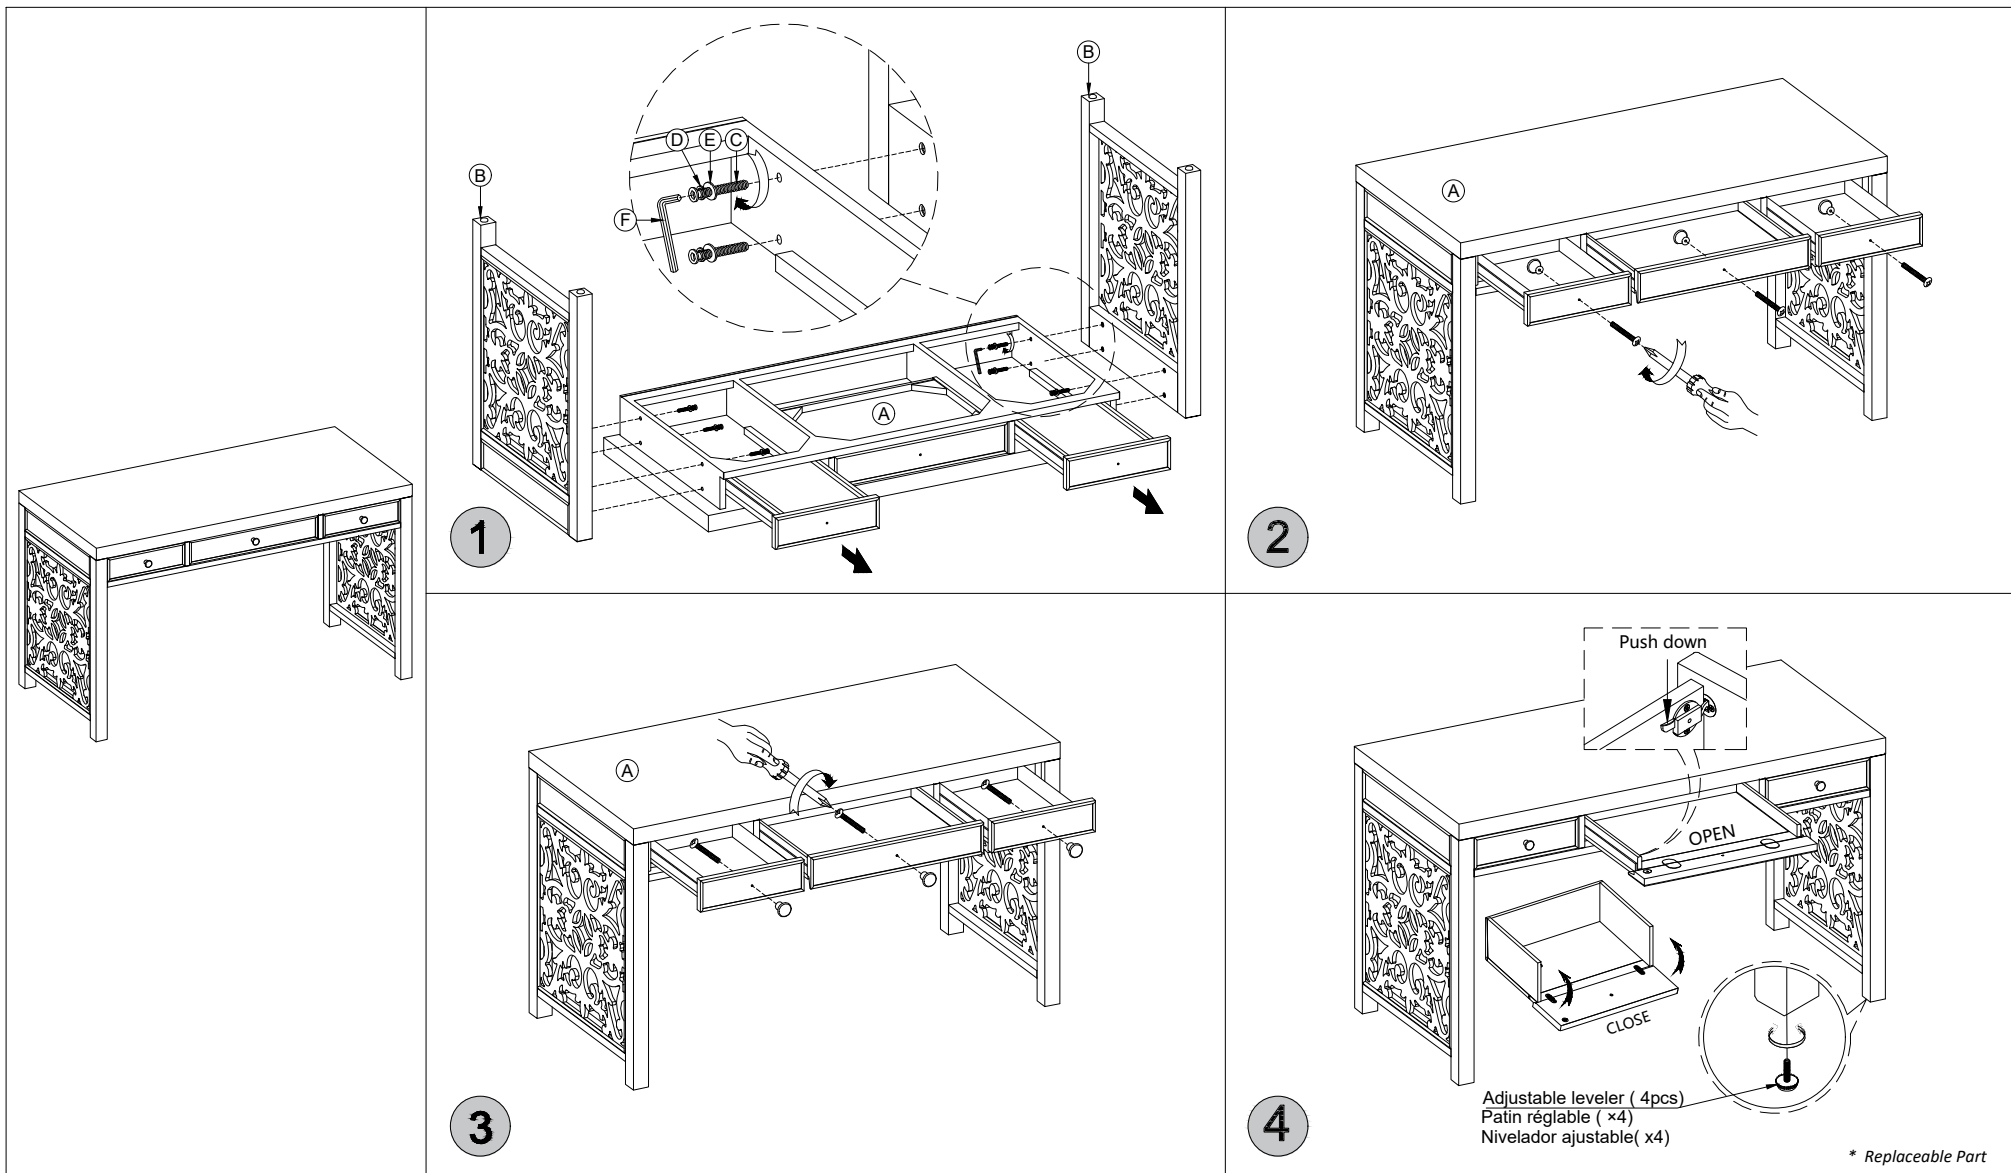

PARTS LIST / LISTE DES PIÈCES / LISTA DE PIEZAS

ITEM NO. / ARTICLE NO. / ARTICULO NO : DS-597178.

DESCRIPTION / DESCRIPCIÓN : DESK / BUREAU / MESA DE TOCADOR.

A

x1 Jewelry Chest
x1 Commode
x1 Cómoda

B

x2 Leg
x2 Jambes
x2 Piernas

F

x1 Allen Key M4mm *
x1 Clé hexagonale M4mm
x1 Llave Allen M4mm

* Replaceable Part

ASSEMBLY INSTRUCTIONS / NOTICE DE MONTAGE / INSTRUCCIONES DE MONTAJE

ITEM NO. / ARTICLE NO. / ARTICULO NO : DS-597178.

DESCRIPTION / DESCRIPCIÓN : DESK / BUREAU / MESA DE TOCADOR.

REPLACEABLE PARTS / PARTIE REMPLAÇABLE / PARTE REEMPLAZABLE

ITEM NO. / ARTICLE NO. / ARTICULO NO : DS-597178.

DESCRIPTION / DESCRIPCIÓN : DESK / BUREAU / MESA DE TOCADOR.

x1 R597178-HWKIT - Hardware Kit *
Liste des pièces de quincaillerie
Lista del kit de materiales