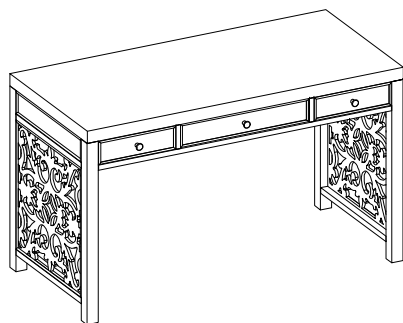

PARTS LIST / LISTE DES PIÈCES / LISTA DE PIEZAS

ITEM NO. / ARTICLE NO. / ARTICULO NO : DS-597178.

DESCRIPTION / DESCRIPCIÓN : DESK / BUREAU / MESA DE TOCADOR.

A

x1 Jewelry Chest
x1 Commode
x1 Cómoda

B

x2 Leg
x2 Jambes
x2 Piernas

C

x8 Bolt M8 x 45mm *
x8 Boulon M8 x 45mm
x8 Perno M8 x 45mm

D

x8 Lock washer M8 *
x8 Rondelle de blocage M8
x8 Arandela de seguridad M8

E

x8 Flat Washer M8 x 16mm *
x8 Rondelle plate M8 x 16mm
x8 Arandela plana M8 x 16mm

F

x1 Allen Key M4mm *
x1 Clé hexagonale M4mm
x1 Llave Allen M4mm

* Replaceable Part

ASSEMBLY INSTRUCTIONS / NOTICE DE MONTAGE / INSTRUCCIONES DE MONTAJE

ITEM NO. / ARTICLE NO. / ARTICULO NO : DS-597178.

DESCRIPTION / DESCRIPCIÓN : DESK / BUREAU / MESA DE TOCADOR.

REPLACEABLE PARTS / PARTIE REMPLAÇABLE / PARTE REEMPLAZABLE

ITEM NO. / ARTICLE NO. / ARTICULO NO : DS-597178.

DESCRIPTION / DESCRIPCIÓN : DESK / BUREAU / MESA DE TOCADOR.

x1 R597178-HWKIT - Hardware Kit *
Liste des pièces de quincaillerie
Lista del kit de materiales