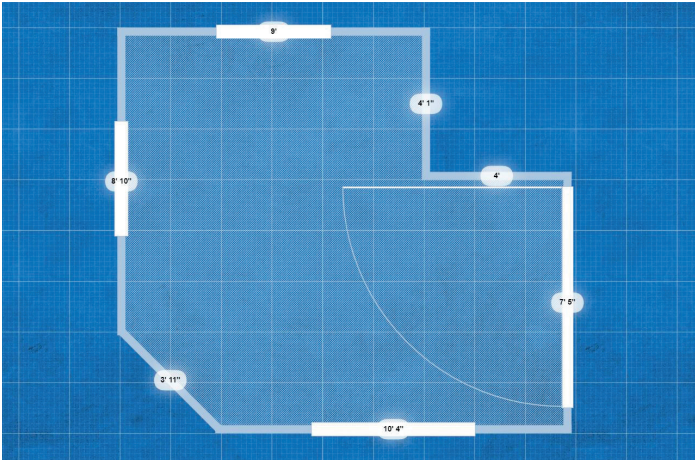

CONFIGURE YOUR LAYOUT

Select your room size and shape to create the foundation for your cabinetry design. Add angles, doors and windows for a realistic view.

DISEÑA TU ESPACIO

Selecciona el tamaño y forma de la habitación para crear la base del diseño de tus gabinetes. Añade ángulos, puertas y ventanas para una vista más real.