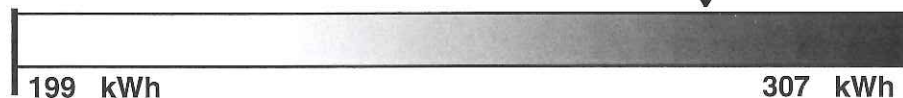

808612231 / A

Canada

ENERGYGUIDE

Energy Consumption / Consommation énergétique

280 kWh

per year / par année

This Model / Ce modèle

Uses least energy /
Consomme le moins
d'énergie