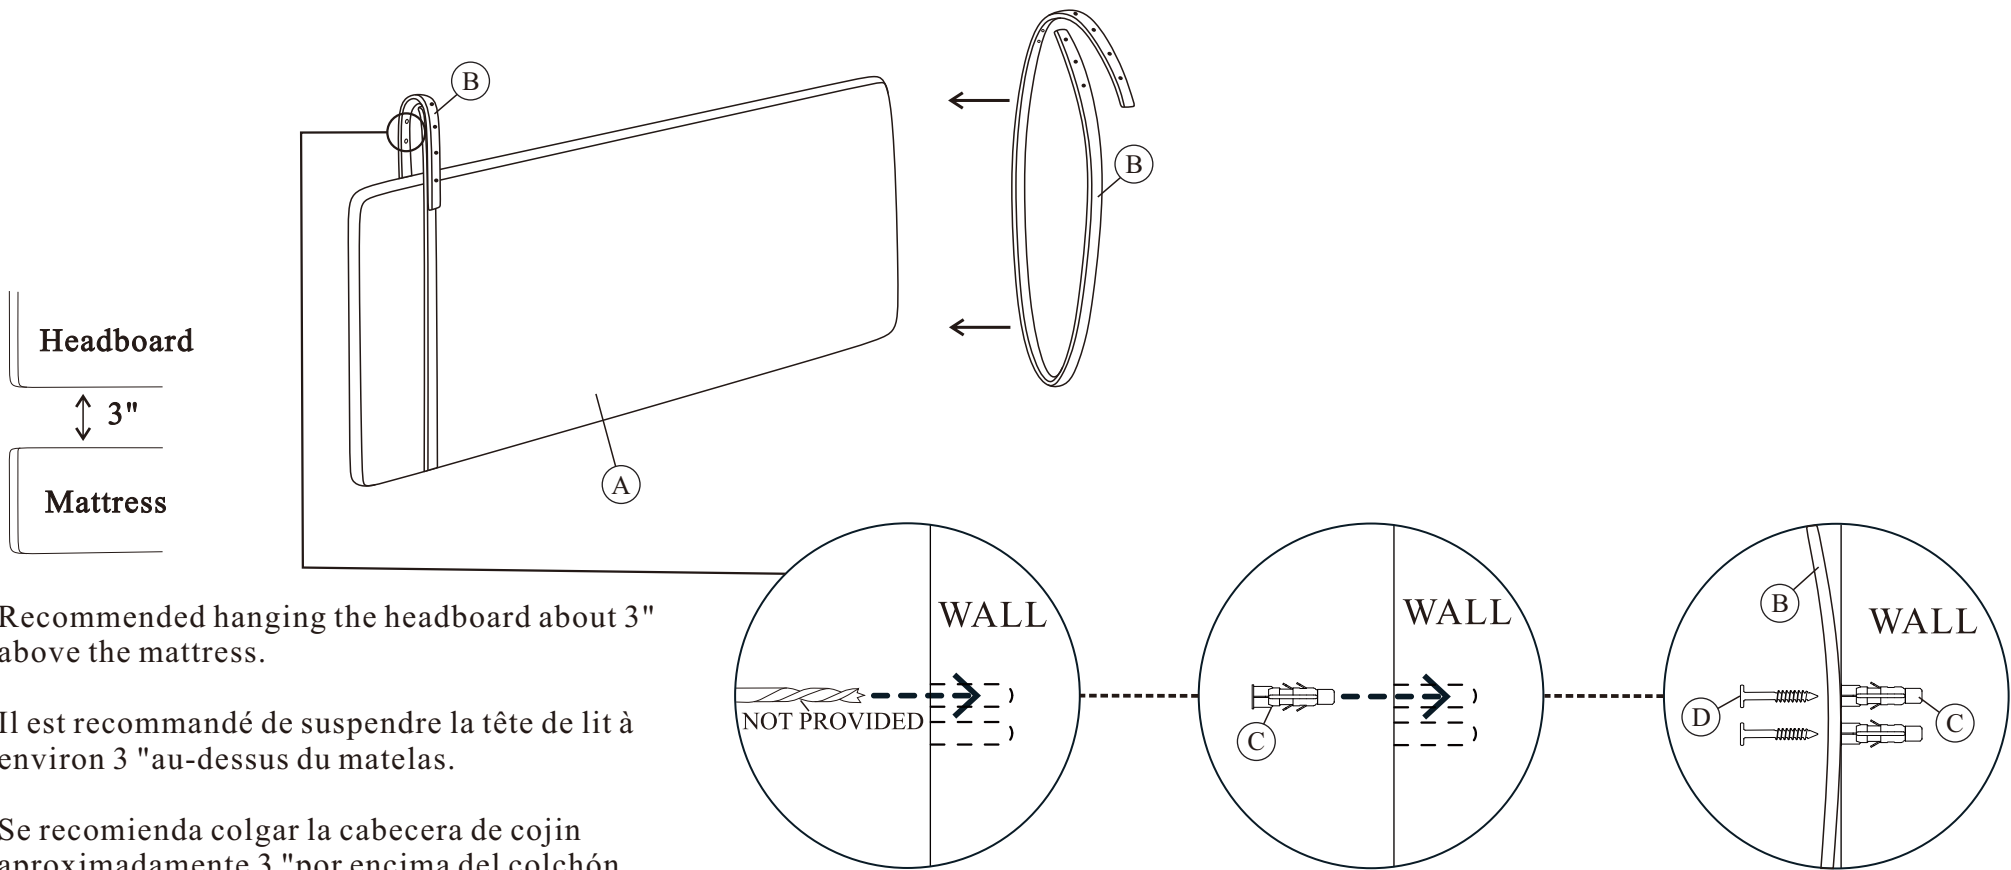

PARTS LIST / LISTE DES PIÈCES / LISTA DE PIEZAS

ITEM NO./NO D'ARTICLE./ARTICULO NO: DS-D523-240-1

DESCRIPTION/ LA DESCRIPTION/ DESCRIPCIÓN: 4/6 Full Wall Hanging HB Pad - Brown / Tête de lit double / Cabecera estilo panel de 4/6

A

x1 Headboard Pad
x1 Tête de lit coussin de
x1 Cabecera de cojín

B

x2 Strap*
x2 Bande
x2 Tiras

C

x4 Plastic Anchor*
x4 Fixation en plastique
x4 Anclaje de plástico

D

x4 Screw(M4 x 38mm)*
x4 Vis (M4 x 38mm)
x4 Tornillo (M4 x 38mm)

**Replaceable Part*

ASSEMBLY INSTRUCTIONS/ NOTICE DE MONTAGE/ INSTRUCCIONES DE MONTAJE

ITEM NO./NO D'ARTICLE./ARTICULO NO: DS-D523-240-1

DESCRIPTION/ LA DESCRIPTION/ DESCRIPCIÓN: 4/6 Full Wall Hanging HB Pad - Brown / Tête de lit double / Cabecera estilo panel de 4/6

STEP 1

ÉTAPE 1

PASO 1

REPLACEABLE PART / PARTIE REMPLAÇABLE / PARTE REEMPLAZABLE

ITEM NO./NO D'ARTICLE./ARTICULO NO: DS-D523-240-1

DESCRIPTION/ LA DESCRIPTION/ DESCRIPCIÓN: 4/6 Full Wall Hanging HB Pad - Brown / Tête de lit double / Cabecera estilo panel de 4/6