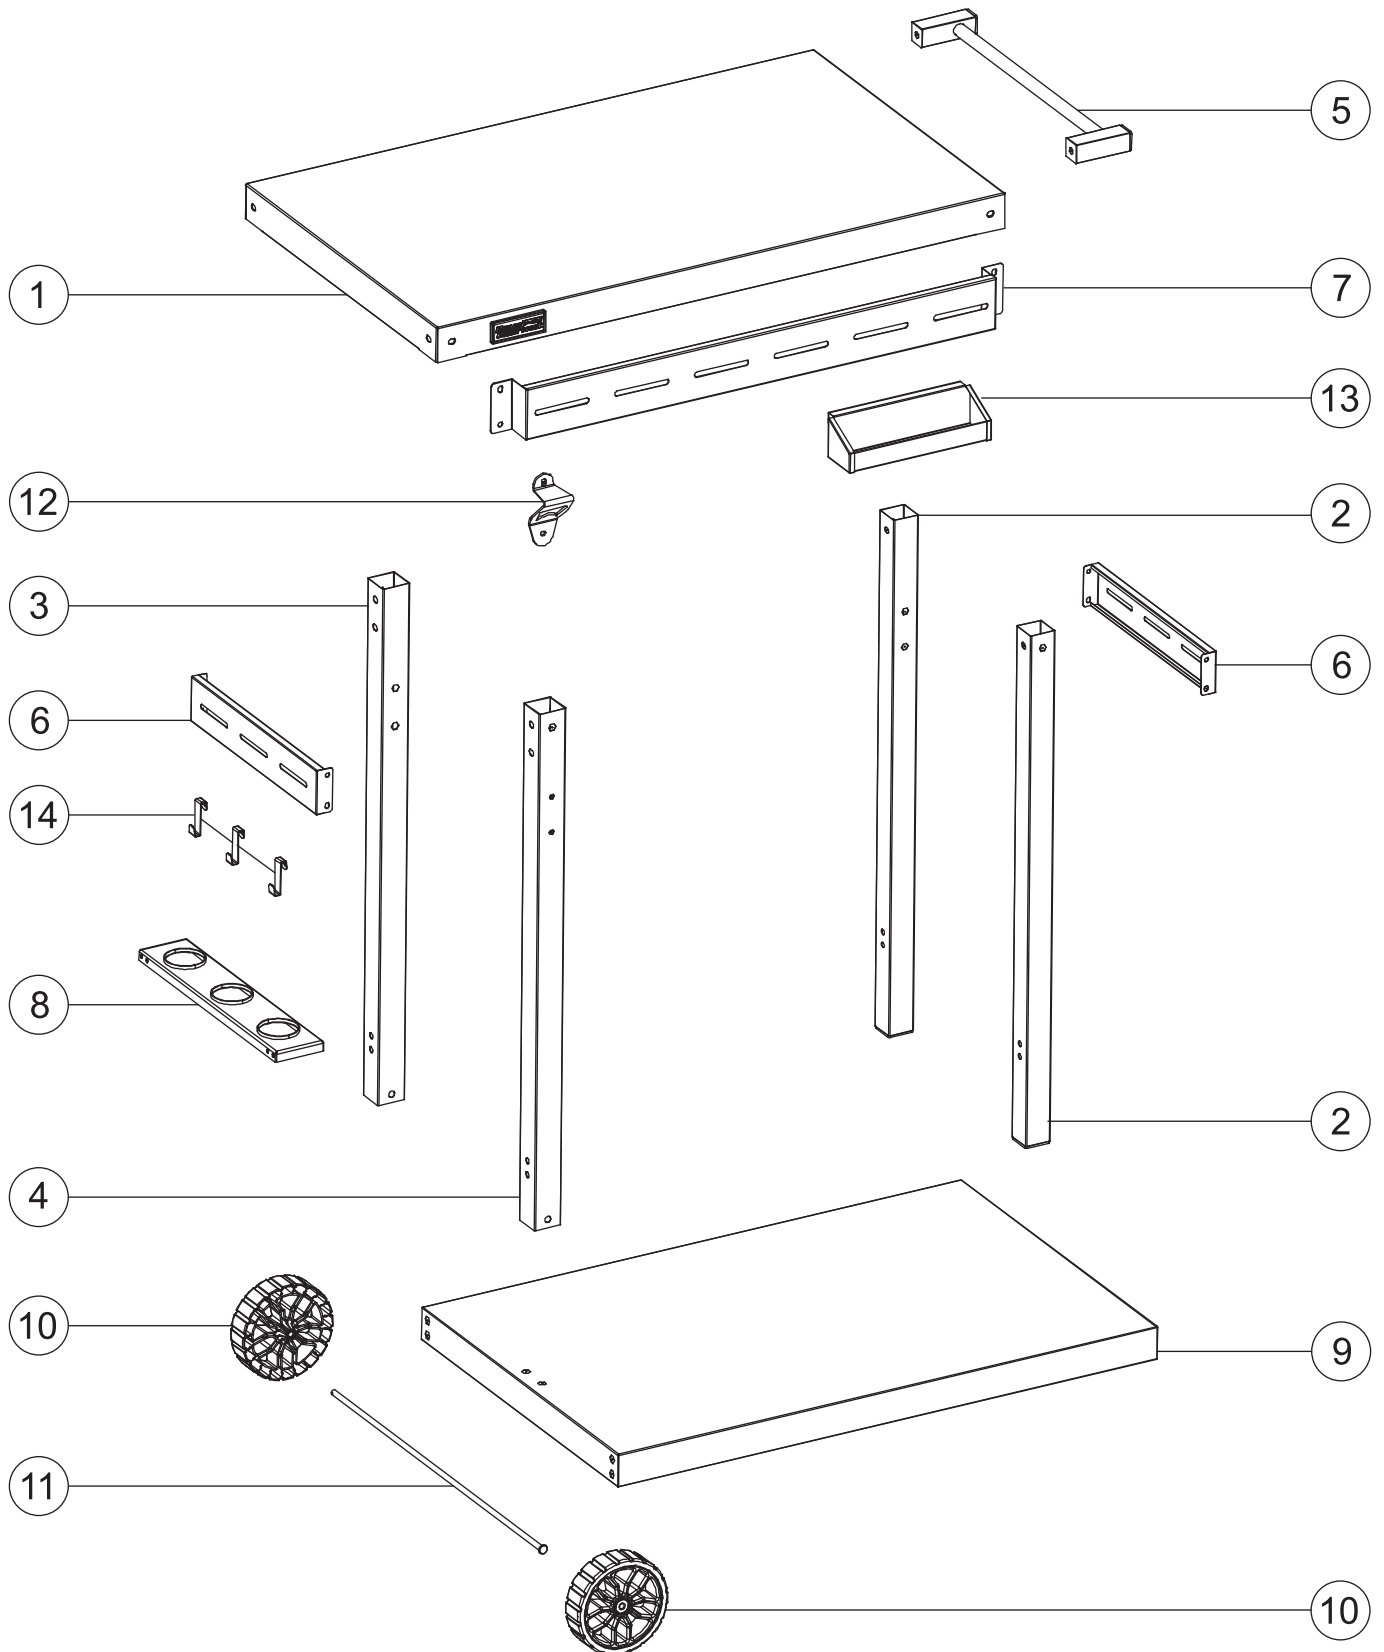

Customer Service / Servicio al Cliente / Service de Clientèle

1-800-618-6798

service@royalgourmetusa.com

Learn more at / Obtener más información en / Pour en savoir plus:

www.royalgourmetusa.com

No.	#	QTY / CANT. / QTÉ	Description / Descripción / Description	Image / Imagen / l' image
1	TM1ZMB01-SA	1	Table top Parte superior de la mesa Plateau de table	
2	TNJ1JGL01	2	Right leg Pata derecha Jambe droite	
3	TNJ1JGRF02	1	Left back leg Pata trasera izquierda Jambe arrière gauche	
4	TNJ1JGRB02-DL	1	Left front leg Pata delantera izquierda Jambe avant gauche	
5	TNJ2BLH	1	Handle Manija Poignée	
6	TNJ26CHL01	2	Cart side beam Viga lateral del carro Poutre latérale du chariot	
7	TNJ26QHL01	1	Cart front beam Viga frontal del carro Poutre avant du chariot	
8	TNJ2TLHJ	1	Spice rack Especiero Étagère à épices	
9	TNJ1DCB	1	Bottom shelf Estante inferior Étagère inférieure	
10	05-SLL-27-BK	2	Wheel Rueda Roue	
11	06-XZL-1-15-DY	1	Wheel axle Eje de las ruedas Axe de roue	
12	TY-KPQ01-SS4	1	Bottle opener Abridor de botella Ouvre-bouteille	
13	TNJ26GL01H	1	Front basket Cesta frontal Panier avant	
14	TNJ26GG-SS4	3	Hook Gancho Crochet	