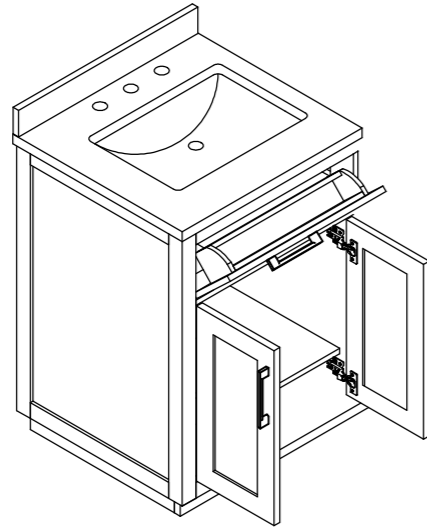

ATHEA 30

91.4 cm / 36 in Bathroom Vanity
 Vanité de salle de bain 91.4 cm
 Tocador de baño 91.4 cm

ISOMETRIC / ISOMÉTRIQUE / ISOMÉTRICO

Measures: inch [millimeter]
 Mesures: pouce [millimètre]
 Medidas: pulgadas [milímetros]

TOP / DESSUS / ARRIBA

HANDLE / POIGNÉE / ASA

FRONT / DEVANT / FRENTE

BACK / ARRIÈRE / ATRÁS

SIDE / CÔTÉ / LADO