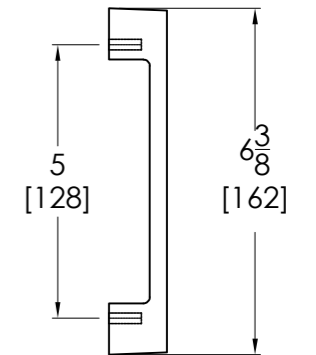

ATHEA 30

91.4 cm / 36 in Bathroom Vanity
 Vanité de salle de bain 91.4 cm
 Tocador de baño 91.4 cm

ISOMETRIC / ISOMÉTRIQUE / ISOMÉTRICO

Measures: inch [millimeter]
 Mesures: pouce [millimètre]
 Medidas: pulgadas [milímetros]

TOP / DESSUS / ARRIBA

HANDLE / POIGNÉE / ASA

FRONT / DEVANT / FRENTE

BACK / ARRIÈRE / ATRÁS

SIDE / CÔTÉ / LADO