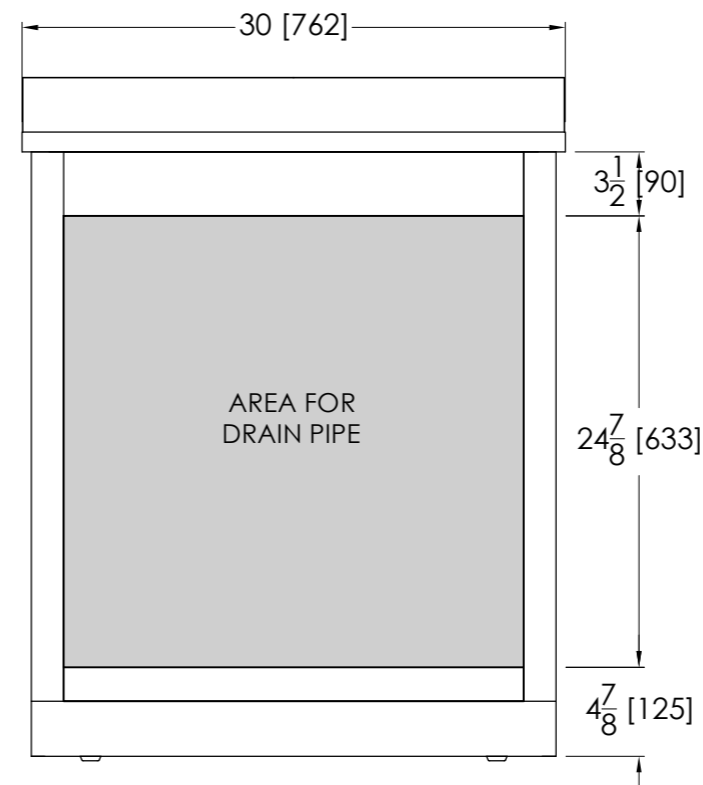

BACK / ARRIÈRE / ATRÁS