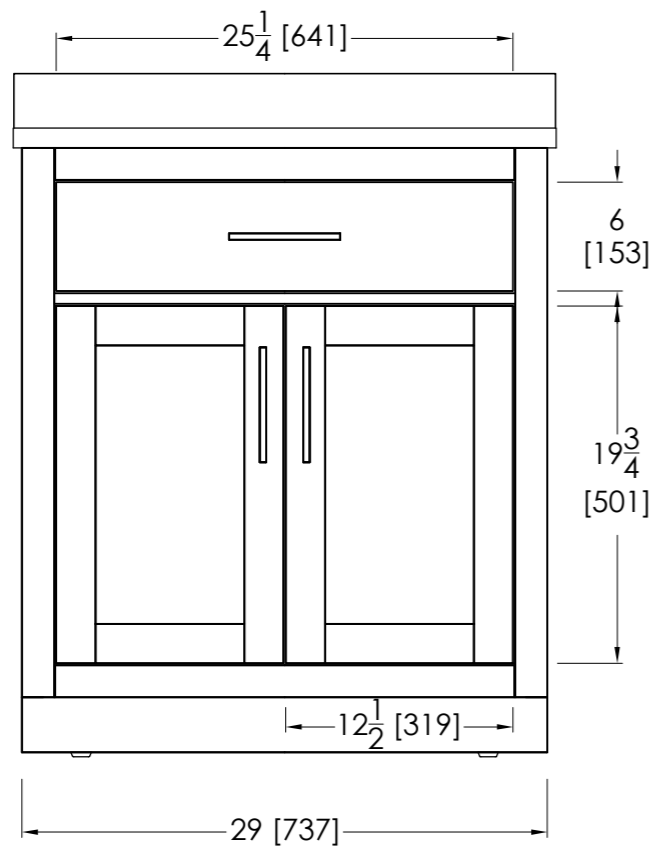

FRONT / DEVANT / FRENTE