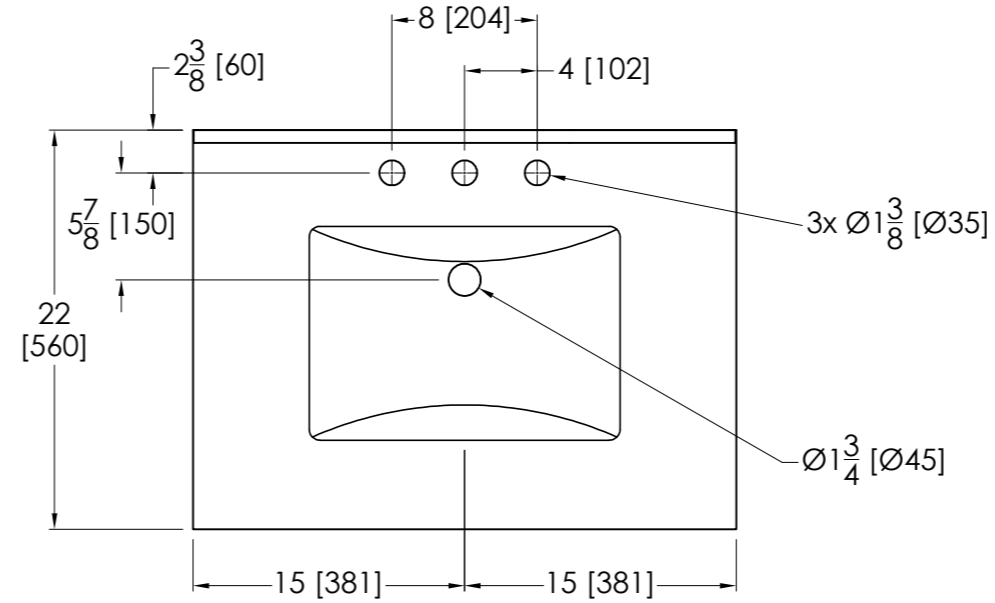

TOP / DESSUS / ARRIBA