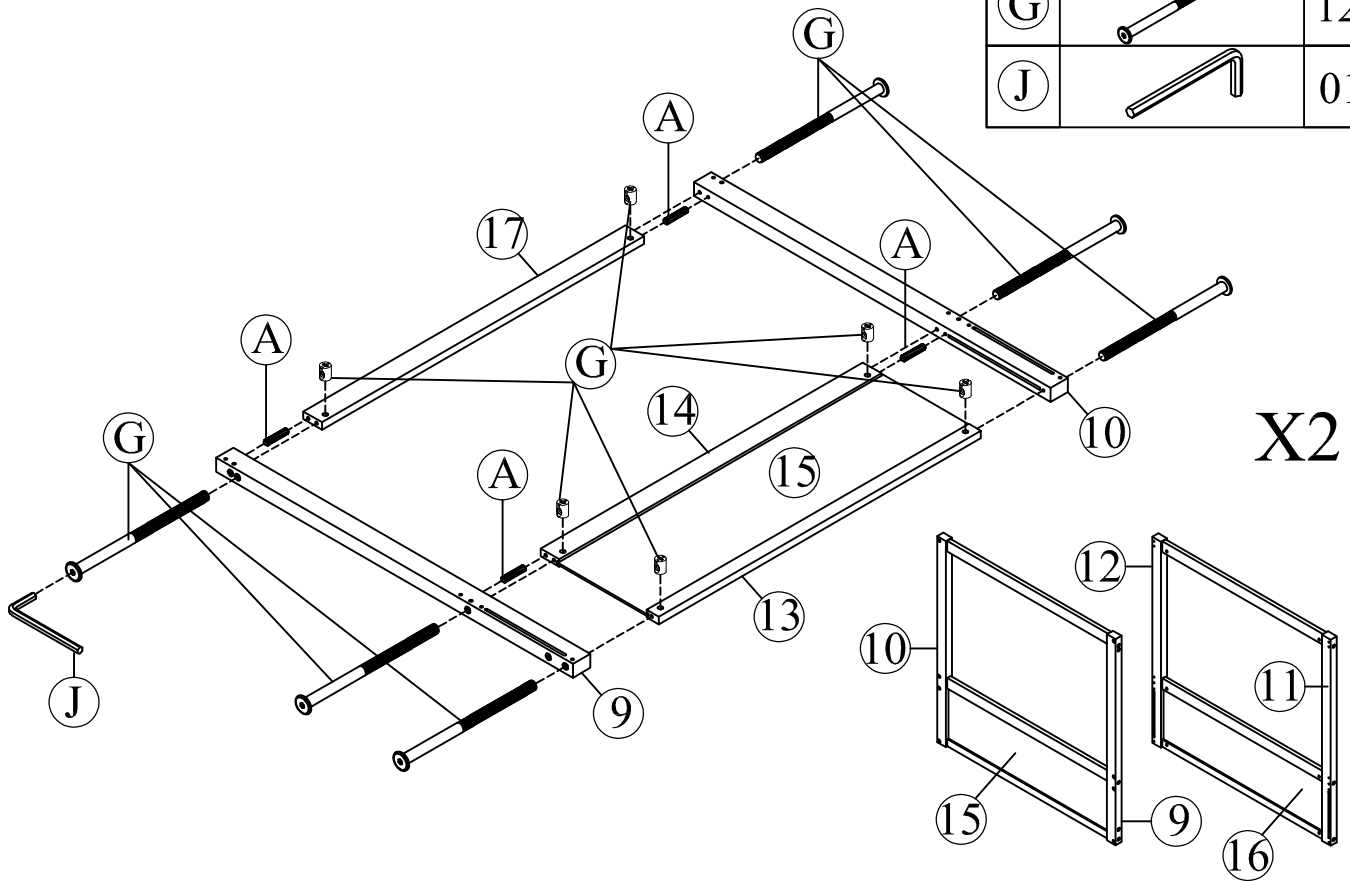

STEP 1:

(A)		08
(G)		12
(J)		01