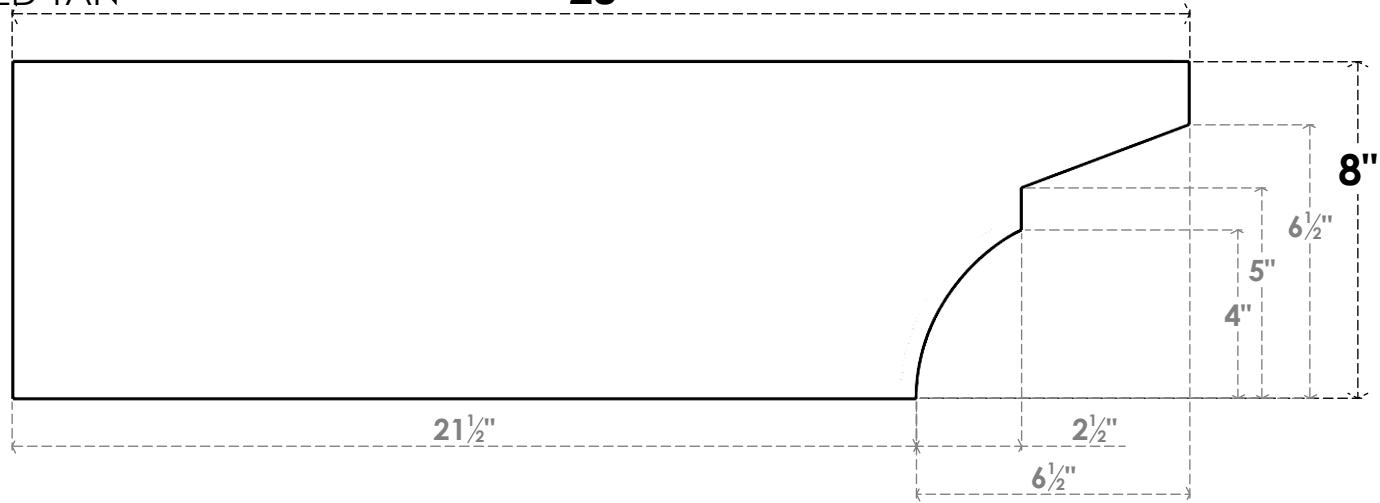

# ITEM NUMBER: RFTURO040X08000X28000X008MON00RCPR

4"W X 8"H X 28"L TIMBERTHANE ROUGH CEDAR MONTEREY FAUX WOOD OPEN RAFTER TAIL, 8"L  
END, PRIMED TAN **28"**

**SIDE PROFILE**

**FRONT PROFILE**

**ISOMETRIC**