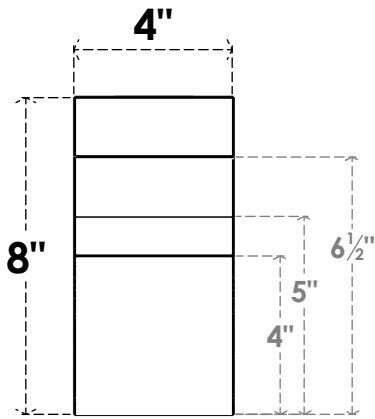

# ITEM NUMBER: RFTURO040X08000X28000X008MON00RCPR

4"W X 8"H X 28"L TIMBERTHANE ROUGH CEDAR MONTEREY FAUX WOOD OPEN RAFTER TAIL, 8"L  
END, PRIMED TAN **28"**

**SIDE PROFILE**

**FRONT PROFILE**

**ISOMETRIC**