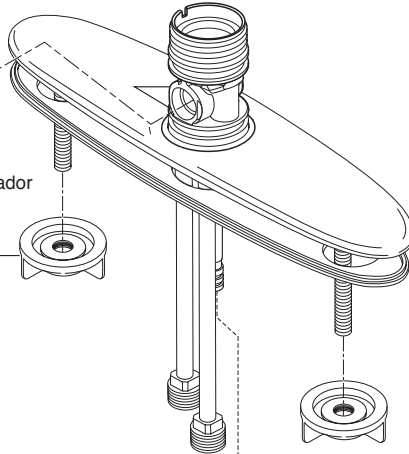

RP70834 ▲
Handle w/Set Screw & Button
Manija con Tornillo de Ajuste
y Botón
Manette avec Vis de Calage
et Bouton

RP13078
Wrench
Llave
Clé

RP77763 ▲
Repair Kit
Equipo/Herramientas para reparaciones
Kit de réparation

1 Adjusting Ring
Anillo de Ajuste
Anneau de Réglage

2 Ball Assembly
Ensemble de la Bola
Rotule

3 Seats & Springs
Asientos y Resortes
Sièges et Ressorts

6
RP61893
Aerator
Aireador
Aérateur

RP44124
Diverter Assembly, O-Rings & Slip Ring
Ensemble del Desviador, Anillos "O" y
Anillo de Frotamiento
Dérivation, Joints Toriques et Anneau de
Friction

4 O-Rings
Anillos "O"
Joints Toriques

5
Diverter Assembly
Ensemble del Desviador
Dérivation

RP41667
Locknuts
Contratuercas
Écrous de Blocage

RP60121
Blocks & O-Rings
Bloques y Aros-O
Blocs de fixation et joints toriques

RP54807 ▲
Spray, Hose Assembly & Spray Support
Ensemble de la Rociador, Manguera y Soporte
Douchette, Tuyau Souple et Support

▲ Specify Finish
Especifique el Acabado
Précisez le Fini