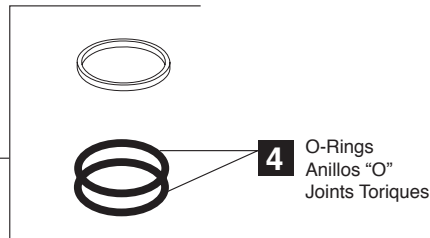

1 Adjusting Ring
 Anillo de Ajuste
 Anneau de Réglage

2 Ball Assembly
 Ensemble de la Bola
 Rotule

3 Seats & Springs
 Asientos y Resortes
 Sièges et Ressorts

6
RP61893
 Aerator
 Aireador
 Aérateur

RP44124
 Diverter Assembly, O-Rings & Slip Ring
 Ensemble del Desviador, Anillos "O" y
 Anillo de Frotamiento
 Dérivation, Joints Toriques et Anneau de
 Friction

4 O-Rings
 Anillos "O"
 Joints Toriques

5
 Diverter Assembly
 Ensemble del Desviador
 Dérivation

RP41667
 Locknuts
 Contratuercas
 Écrous de Blocage

RP60121
 Blocks & O-Rings
 Bloques y Aros-O
 Blocs de fixation et joints toriques

RP54807 ▲
 Spray, Hose Assembly & Spray Support
 Ensemble de la Rociador, Manguera y Soporte
 Douchette, Tuyau Souple et Support

▲ Specify Finish
 Especifique el Acabado
 Précisez le Fini