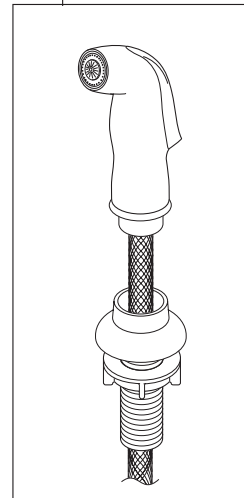

1 Adjusting Ring
 Anillo de Ajuste
 Anneau de Réglage

2 Ball Assembly
 Ensemble de la Bola
 Rotule

3 Seats & Springs
 Asientos y Resortes
 Sièges et Ressorts

6
RP61893
 Aerator
 Aireador
 Aérateur

RP44124
 Diverter Assembly, O-Rings & Slip Ring
 Ensemble del Desviador, Anillos "O" y
 Anillo de Frotamiento
 Dérivation, Joints Toriques et Anneau de
 Friction

4 O-Rings
 Anillos "O"
 Joints Toriques

5
 Diverter Assembly
 Ensemble del Desviador
 Dérivation

RP41667
 Locknuts
 Contratuercas
 Écrous de Blocage

RP60121
 Blocks & O-Rings
 Bloques y Aros-O
 Blocs de fixation et joints toriques

RP54807 ▲
 Spray, Hose Assembly & Spray Support
 Ensemble de la Rociador, Manguera y Soporte
 Douchette, Tuyau Souple et Support

▲ Specify Finish
 Especifique el Acabado
 Précisez le Fini