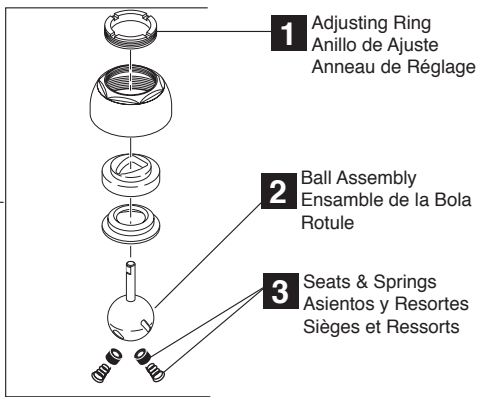

RP70834 ▲
 Handle w/Set Screw & Button
 Manija con Tornillo de Ajuste
 y Botón
 Manette avec Vis de Calage
 et Bouton

RP13078
 Wrench
 Llave
 Clé

RP77763 ▲
 Repair Kit
 Equipo/Herramientas para reparaciones
 Kit de réparation

1 Adjusting Ring
 Anillo de Ajuste
 Anneau de Réglage

2 Ball Assembly
 Ensemble de la Bola
 Rotule

3 Seats & Springs
 Asientos y Resortes
 Sièges et Ressorts

6
RP61893
 Aerator
 Aireador
 Aérateur

RP44124
 Diverter Assembly, O-Rings & Slip Ring
 Ensemble del Desviador, Anillos "O" y
 Anillo de Frotamiento
 Dérivation, Joints Toriques et Anneau de
 Friction

4 O-Rings
 Anillos "O"
 Joints Toriques

5
 Diverter Assembly
 Ensemble del Desviador
 Dérivation

RP41667
 Locknuts
 Contratuercas
 Écrous de Blocage

RP60121
 Blocks & O-Rings
 Bloques y Aros-O
 Blocs de fixation et joints toriques

RP54807 ▲
 Spray, Hose Assembly & Spray Support
 Ensemble de la Rociador, Manguera y Soporte
 Douchette, Tuyau Souple et Support

▲ Specify Finish
 Especifique el Acabado
 Précisez le Fini