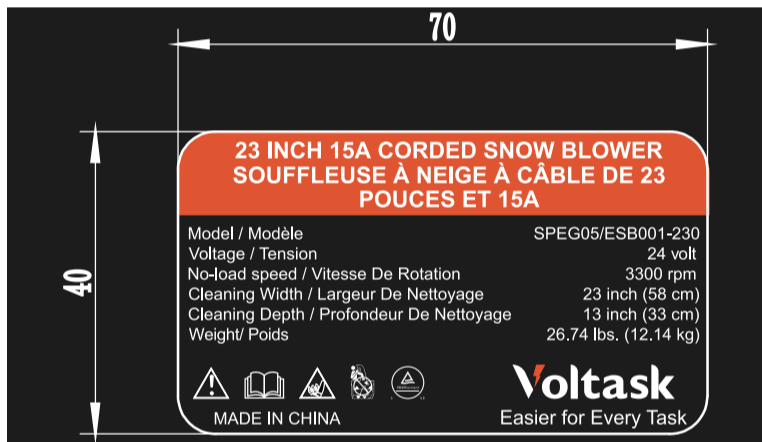

80

93.82x66mm

70

40

23 INCH 15A CORDED SNOW BLOWER
SOUFFLEUSE À NEIGE À CÂBLE DE 23
POUCES ET 15A

Model / Modèle	SPEG05/ESB001-230
Voltage / Tension	24 volt
No-load speed / Vitesse De Rotation	3300 rpm
Cleaning Width / Largeur De Nettoyage	23 inch (58 cm)
Cleaning Depth / Profondeur De Nettoyage	13 inch (33 cm)
Weight/ Poids	26.74 lbs. (12.14 kg)

46.5x63.5mm

Size: 40x40mm

Size: 40x40mm

THIS SIDE UP ↑ CE CÔTÉ VERS LE HAUT

Size: 100x11mm