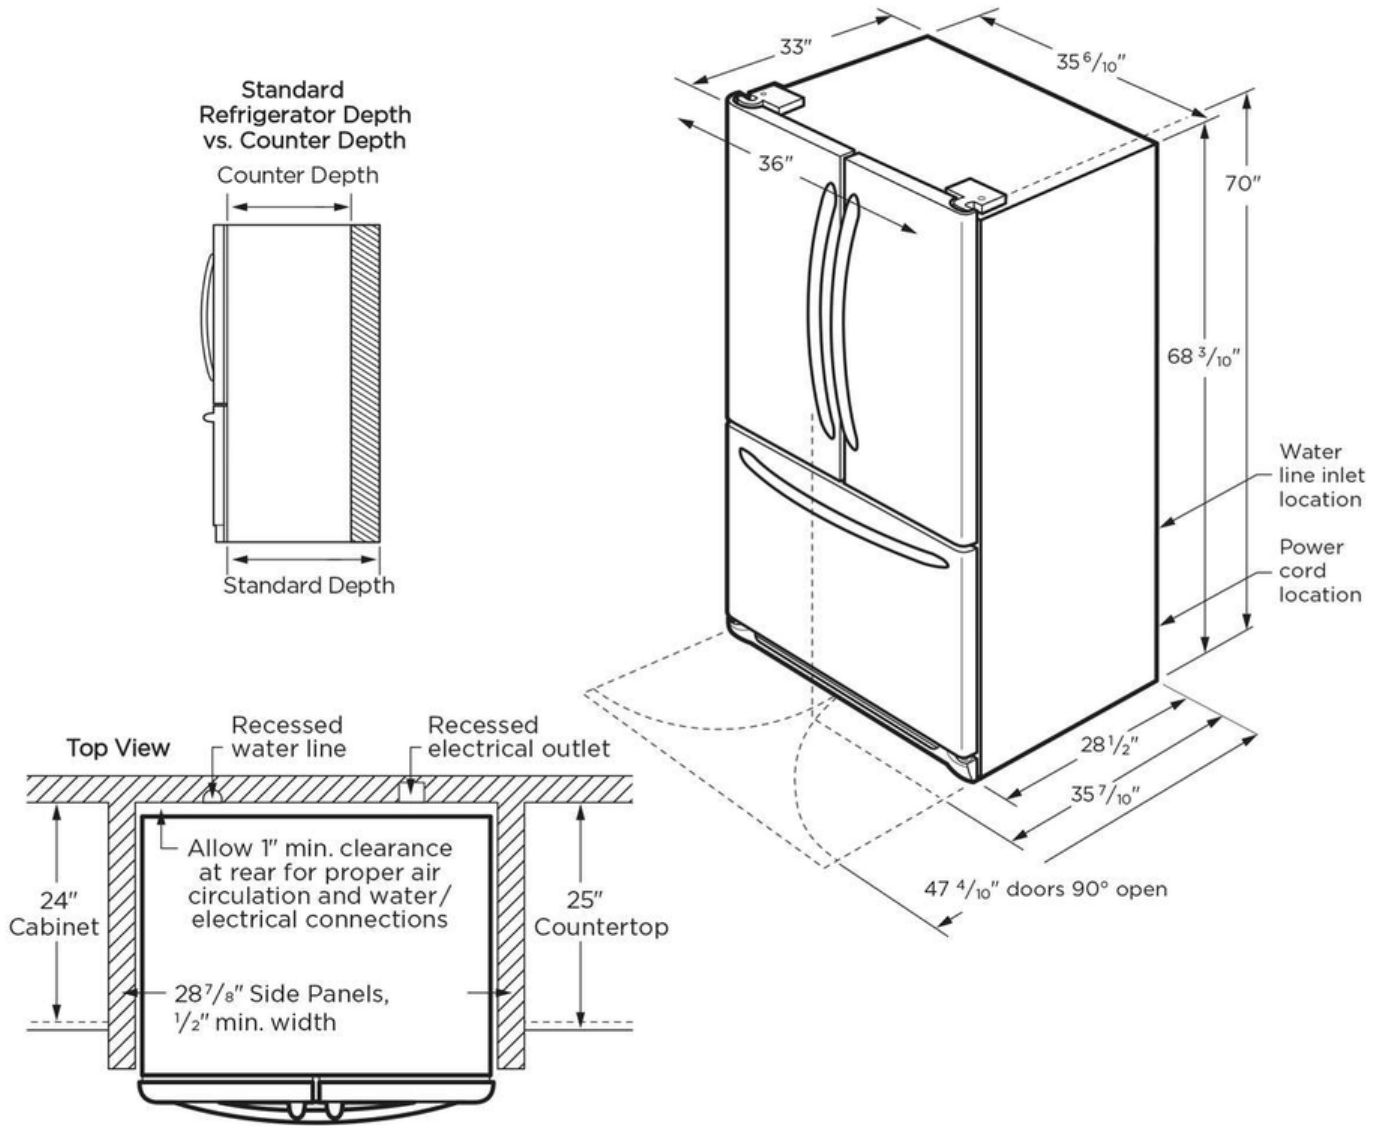

Frigidaire

Réfrigérateur à portes françaises de 14,8 pi³

FRFN2823AS

Version : 11/21

EMARQUE: Ce document n'est destinÉ qu'À la planification. Toujours consulter les codes locaux et nationaux d'ÉlectricitÉ, de plomberie et d'installation d'appareils À gaz. Consulter le guide d'installation du produit À frigidaire.ca pour obtenir des instructions d'Étailles sur l'installation. Les caractéristiques techniques peuvent changer. Renseignements sur les accessoires disponibles en ligne À frigidaire.ca