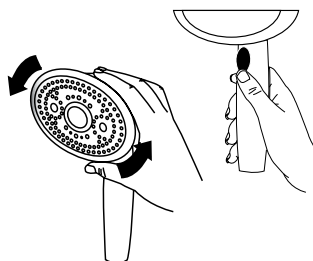

STEP 3

Wrap plumber's tape clockwise 3 or 4 turns around threaded end of shower arm.

STEP 4

In a clockwise direction, screw handheld holder onto the taped portion of shower arm. Hand tighten only.

STEP 5

Attach grooved end of hose to handheld holder and hand tighten.

PASO 3

Envuelva con cinta de plomero en el sentido de las agujas del reloj con 3 o 4 vueltas alrededor del brazo de ducha.

PASO 4

En la dirección de las agujas del reloj, enrosque el sujetador de mano a la porción encintada del brazo de la ducha. Solo ajuste a mano.

PASO 5

Fije el extremo estriado de la manguera al sostén y ajuste a mano.

PASO 6

Fije el extremo suave de la manguera a la ducha portátil y ajuste a mano. Ponga la nueva ducha portátil en el sostén.

ATENCIÓN:

EL EXTREMO SUAVE DE LA MANGUERA SE ADHIERE AL CABEZAL DE DUCHA

SELECCIÓN FÁCIL DE LLUVIA Y FRENTE AJUSTABLE

Disfrutar de distintas lluvias durante su ducha es fácil y rápido con el selector de botonera de Evolution. Presione suavemente el selector de botonera para cambiar con facilidad entre las 4 configuraciones únicas de lluvia. Evolution también ofrece un cabezal rotativo ovalado de 360° para una orientación vertical u horizontal.