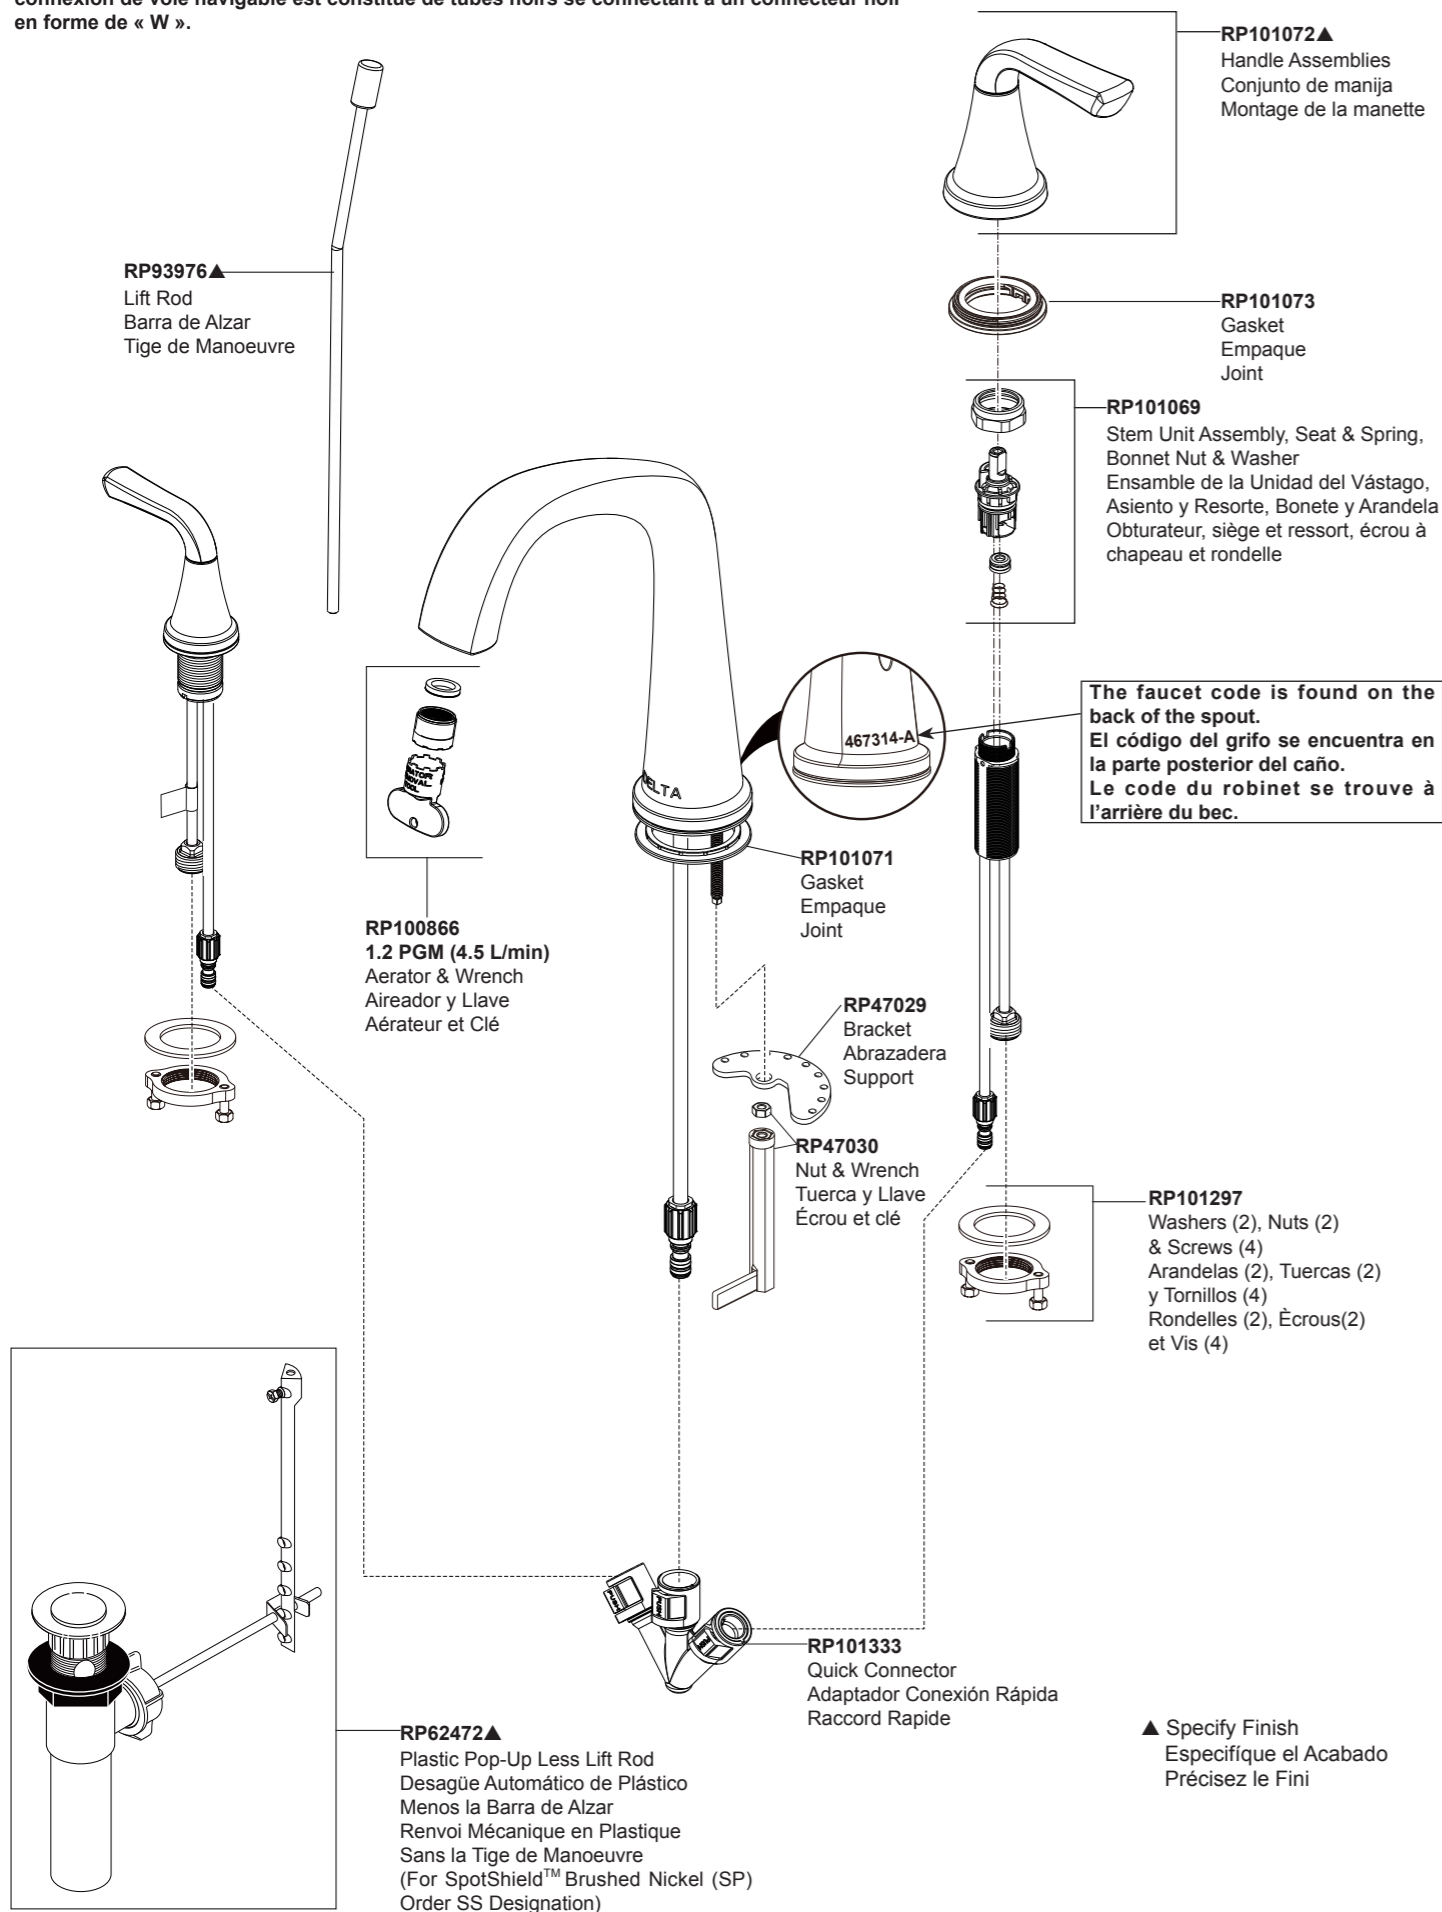

Order these RP numbers if your faucet code is "467314-A" or waterway connection system are black tubes connecting to a black "W" shaped connector.

Ordene estos números RP si su código de grifo es "467314-A" o el sistema de conexión de vía fluvial son tubos negros que se conectan a un conector negro en forma de "W".

Commandez ces numéros RP si votre code de robinet est « 467314-A » ou si le système de connexion de voie navigable est constitué de tubes noirs se connectant à un connecteur noir en forme de « W ».

Model/Modelo/Modèle  
**35890LF▲**  
Series/Series/Seria

▲ Specify Finish  
Especifique el Acabado  
Précisez le Fini

Order these RP numbers if your faucet code is "467314" or waterway connection system is a white hose with 3 connection fittings.

Ordene estos números RP si su código de grifo es "467314" o el sistema de conexión de vía fluvial es una manguera blanca con 3 accesorios de conexión.

Commandez ces numéros RP si votre code de robinet est « 467314 » ou si le système de connexion de voie navigable est un tuyau blanc avec 3 raccords de connexion.

Model/Modelo/Modèle  
**35890LF▲**  
Series/Series/Seria