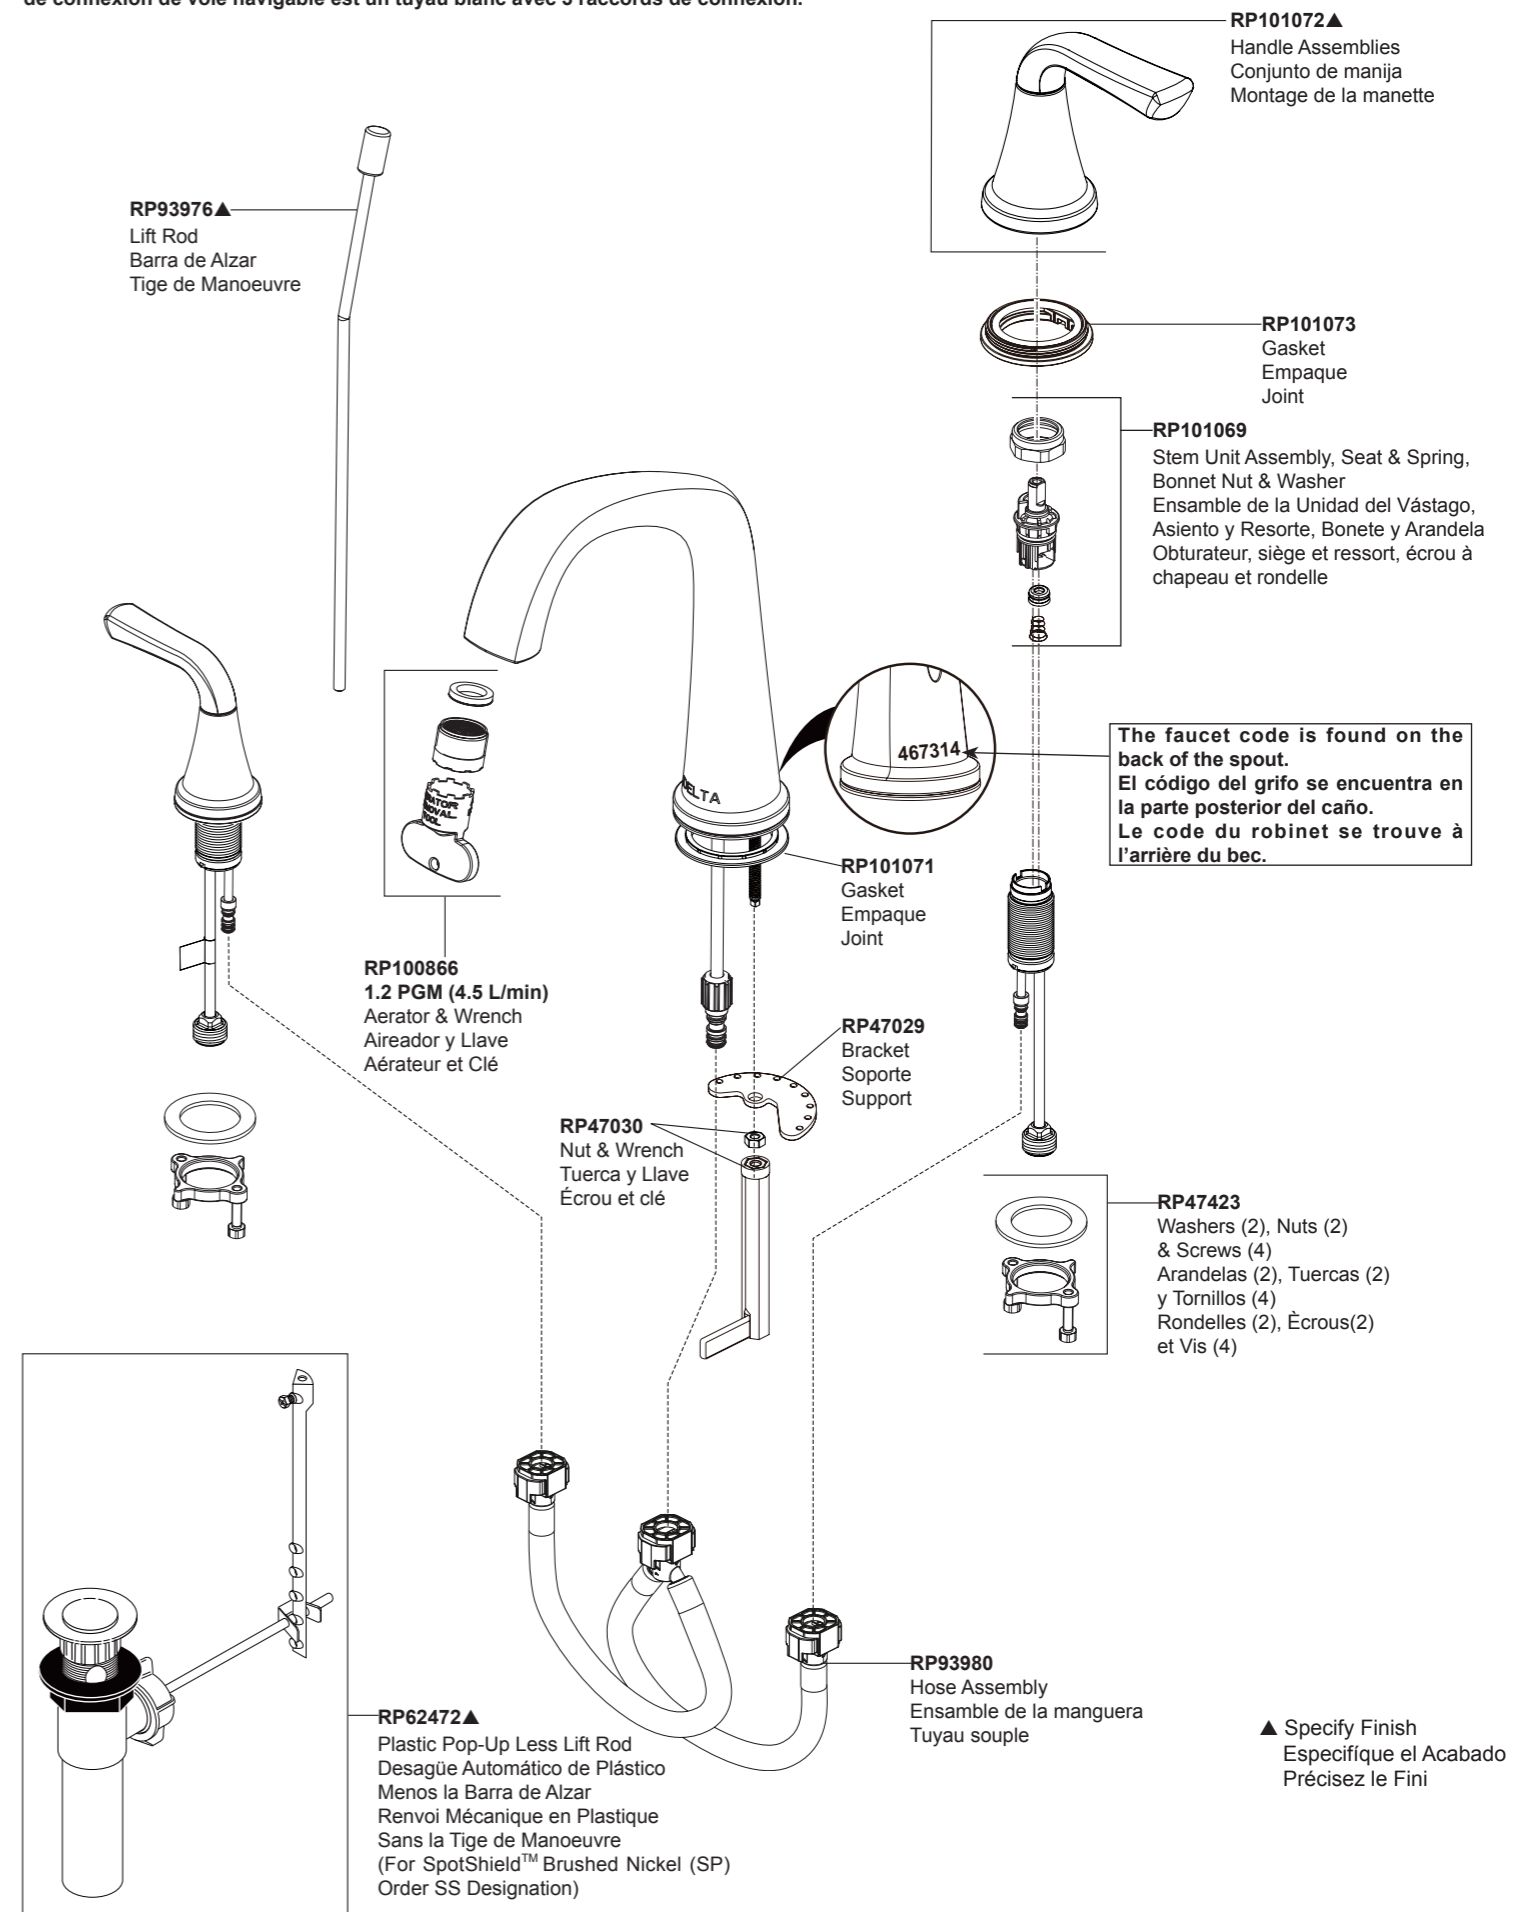

Order these RP numbers if your faucet code is "467314-A" or waterway connection system are black tubes connecting to a black "W" shaped connector.

Ordene estos números RP si su código de grifo es "467314-A" o el sistema de conexión de vía fluvial son tubos negros que se conectan a un conector negro en forma de "W".

Commandez ces numéros RP si votre code de robinet est « 467314-A » ou si le système de connexion de voie navigable est constitué de tubes noirs se connectant à un connecteur noir en forme de « W ».

Model/Modelo/Modèle  
**35890LF▲**  
Series/Series/Seria

▲ Specify Finish  
Especifique el Acabado  
Précisez le Fini

Order these RP numbers if your faucet code is "467314" or waterway connection system is a white hose with 3 connection fittings.

Ordene estos números RP si su código de grifo es "467314" o el sistema de conexión de vía fluvial es una manguera blanca con 3 accesorios de conexión.

Commandez ces numéros RP si votre code de robinet est « 467314 » ou si le système de connexion de voie navigable est un tuyau blanc avec 3 raccords de connexion.

Model/Modelo/Modèle  
**35890LF▲**  
Series/Series/Seria