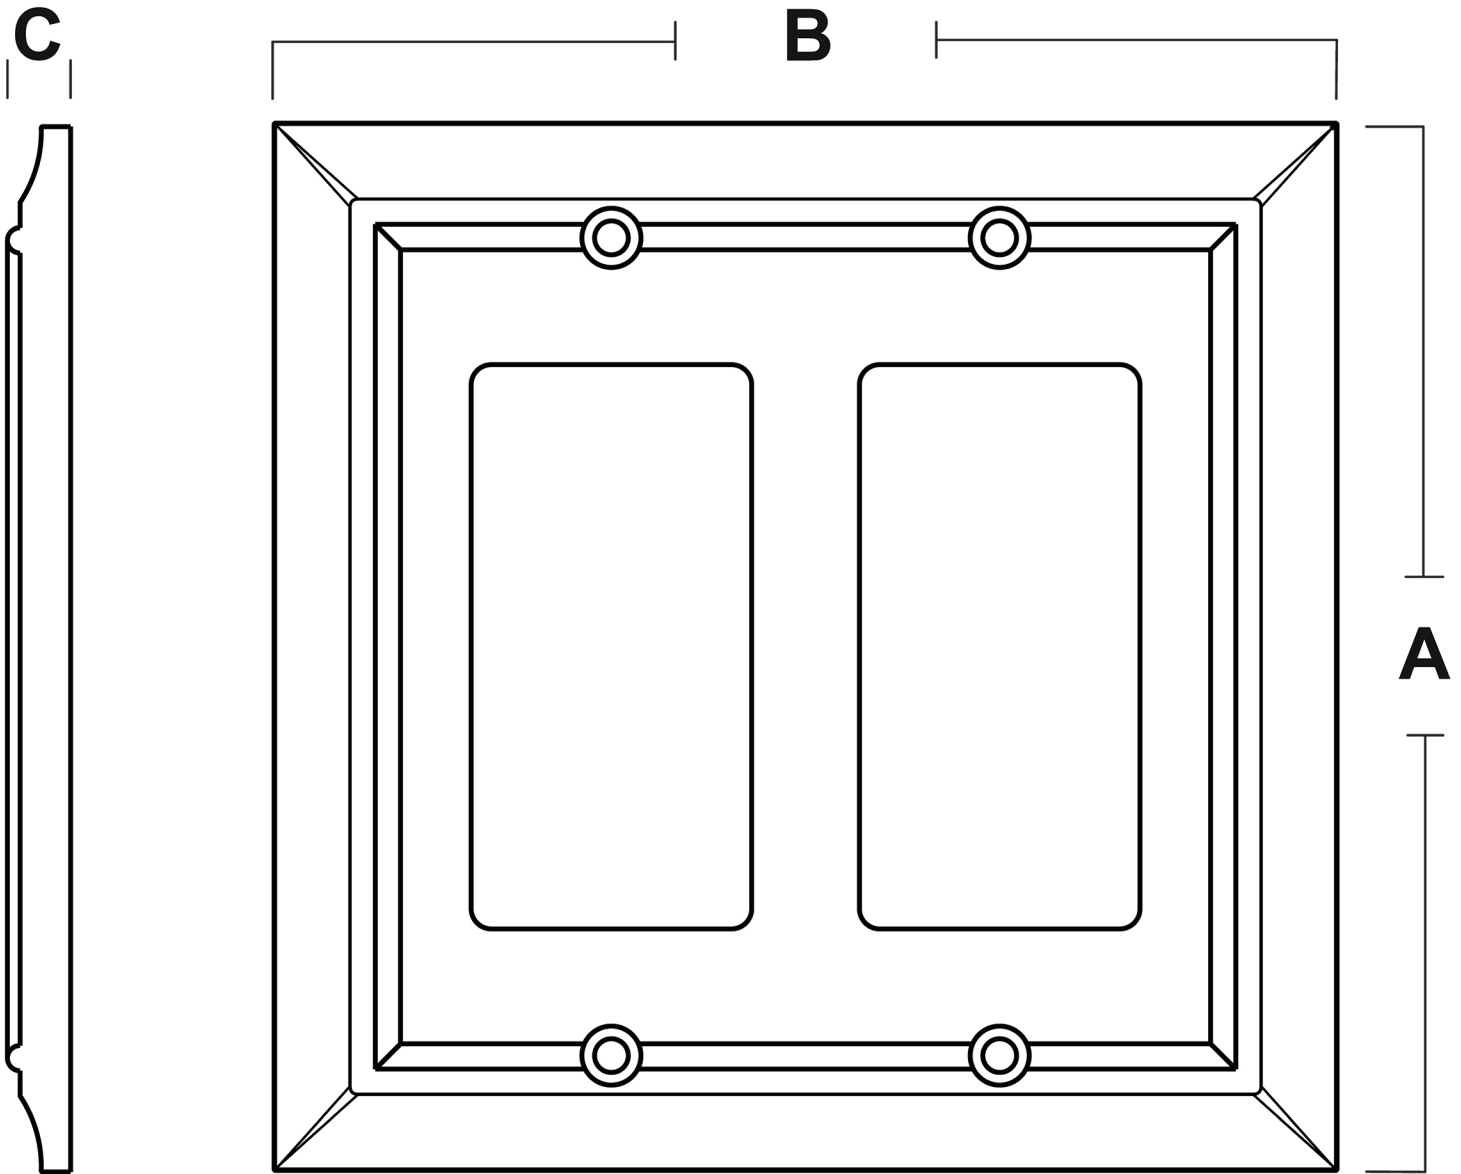

# WALL PLATE DIMENSIONS

**A. HEIGHT = 4.88 in** (124 mm)

**B. LENGTH = 4.96 in** (126 mm)

**C. WIDTH = 0.30 in** (7.5 mm)