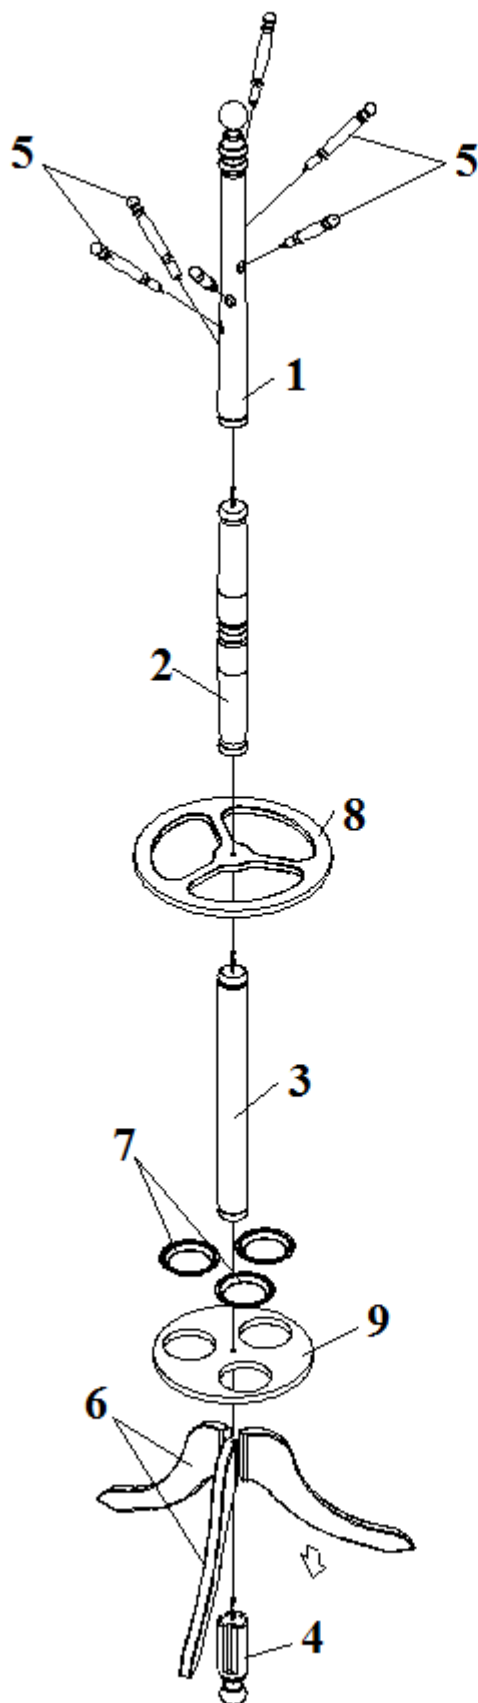

ÉTAPE / STEP 1