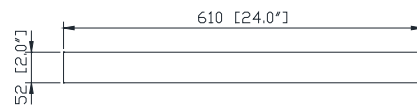

Avanity

COLTON-M24-BG

Features

- Solid birch wood frame
- Beveled edge mirror
- Mirror hangs vertically
- Wall cleat for easy hanging and leveling

Caractéristiques

- Cadre en bois de bouleau massif
- Miroir aux bordures biseautées
- Peut être accroché verticalement
- Attacheenmur comprise pour faciliter la suspension

Colors / Couleurs

- Basil Green / Basil Vert

Nominal Dimension / Dimension Nominale

- 24W x 2D x 32H (inches) | 610 x 52 x 812mm

Product Diagrams / Diagrammes Produit

Front / De devant

Back / Arrière

Side / Côté