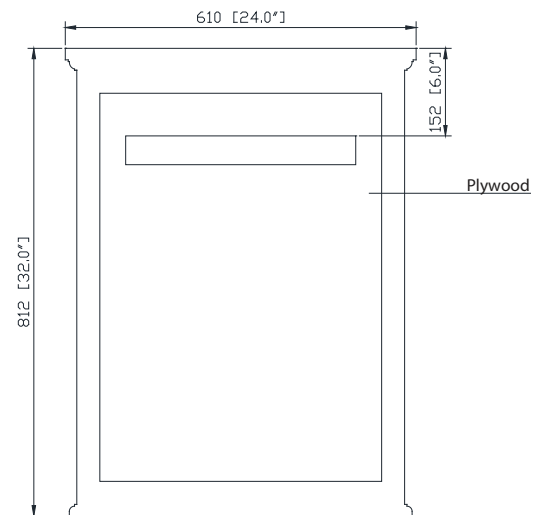

Avanity

COLTON-M24-BG

Features

- Solid birch wood frame
- Beveled edge mirror
- Mirror hangs vertically
- Wall cleat for easy hanging and leveling

Caractéristiques

- Cadre en bois de bouleau massif
- Miroir aux bordures biseautées
- Peut être accroché verticalement
- Attacheenmur comprise pour faciliter la suspension

Colors / Couleurs

- Basil Green / Basil Vert

Nominal Dimension / Dimension Nominale

- 24W x 2D x 32H (inches) | 610 x 52 x 812mm

Product Diagrams / Diagrammes Produit

Front / De devant

Back / Arrière

Side / Côté