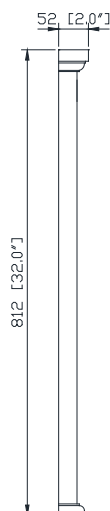

Avanity

COLTON-M24-BG

Features

- Solid birch wood frame
- Beveled edge mirror
- Mirror hangs vertically
- Wall cleat for easy hanging and leveling

Caractéristiques

- Cadre en bois de bouleau massif
- Miroir aux bordures biseautées
- Peut être accroché verticalement
- Attacheenmur comprise pour faciliter la suspension

Colors / Couleurs

- Basil Green / Basil Vert

Nominal Dimension / Dimension Nominale

- 24W x 2D x 32H (inches) | 610 x 52 x 812mm

Product Diagrams / Diagrammes Produit

Front / De devant

Back / Arrière

Side / Côté

Top / Haut