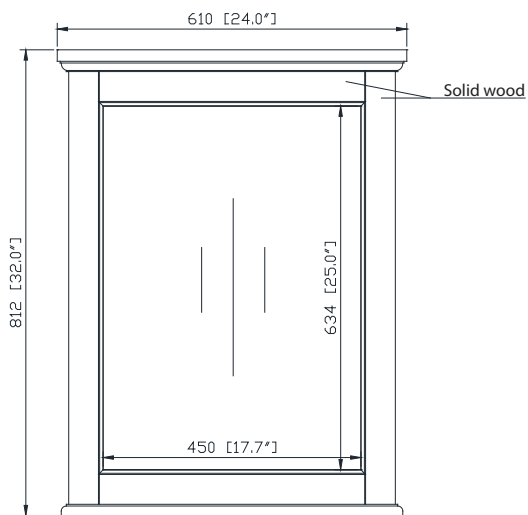

Avanity

COLTON-M24-BG

Features

- Solid birch wood frame
- Beveled edge mirror
- Mirror hangs vertically
- Wall cleat for easy hanging and leveling

Caractéristiques

- Cadre en bois de bouleau massif
- Miroir aux bordures biseautées
- Peut être accroché verticalement
- Attacheenmur comprise pour faciliter la suspension

Colors / Couleurs

- Basil Green / Basil Vert

Nominal Dimension / Dimension Nominale

- 24W x 2D x 32H (inches) | 610 x 52 x 812mm

Product Diagrams / Diagrammes Produit

Front / De devant

Back / Arrière

Side / Côté