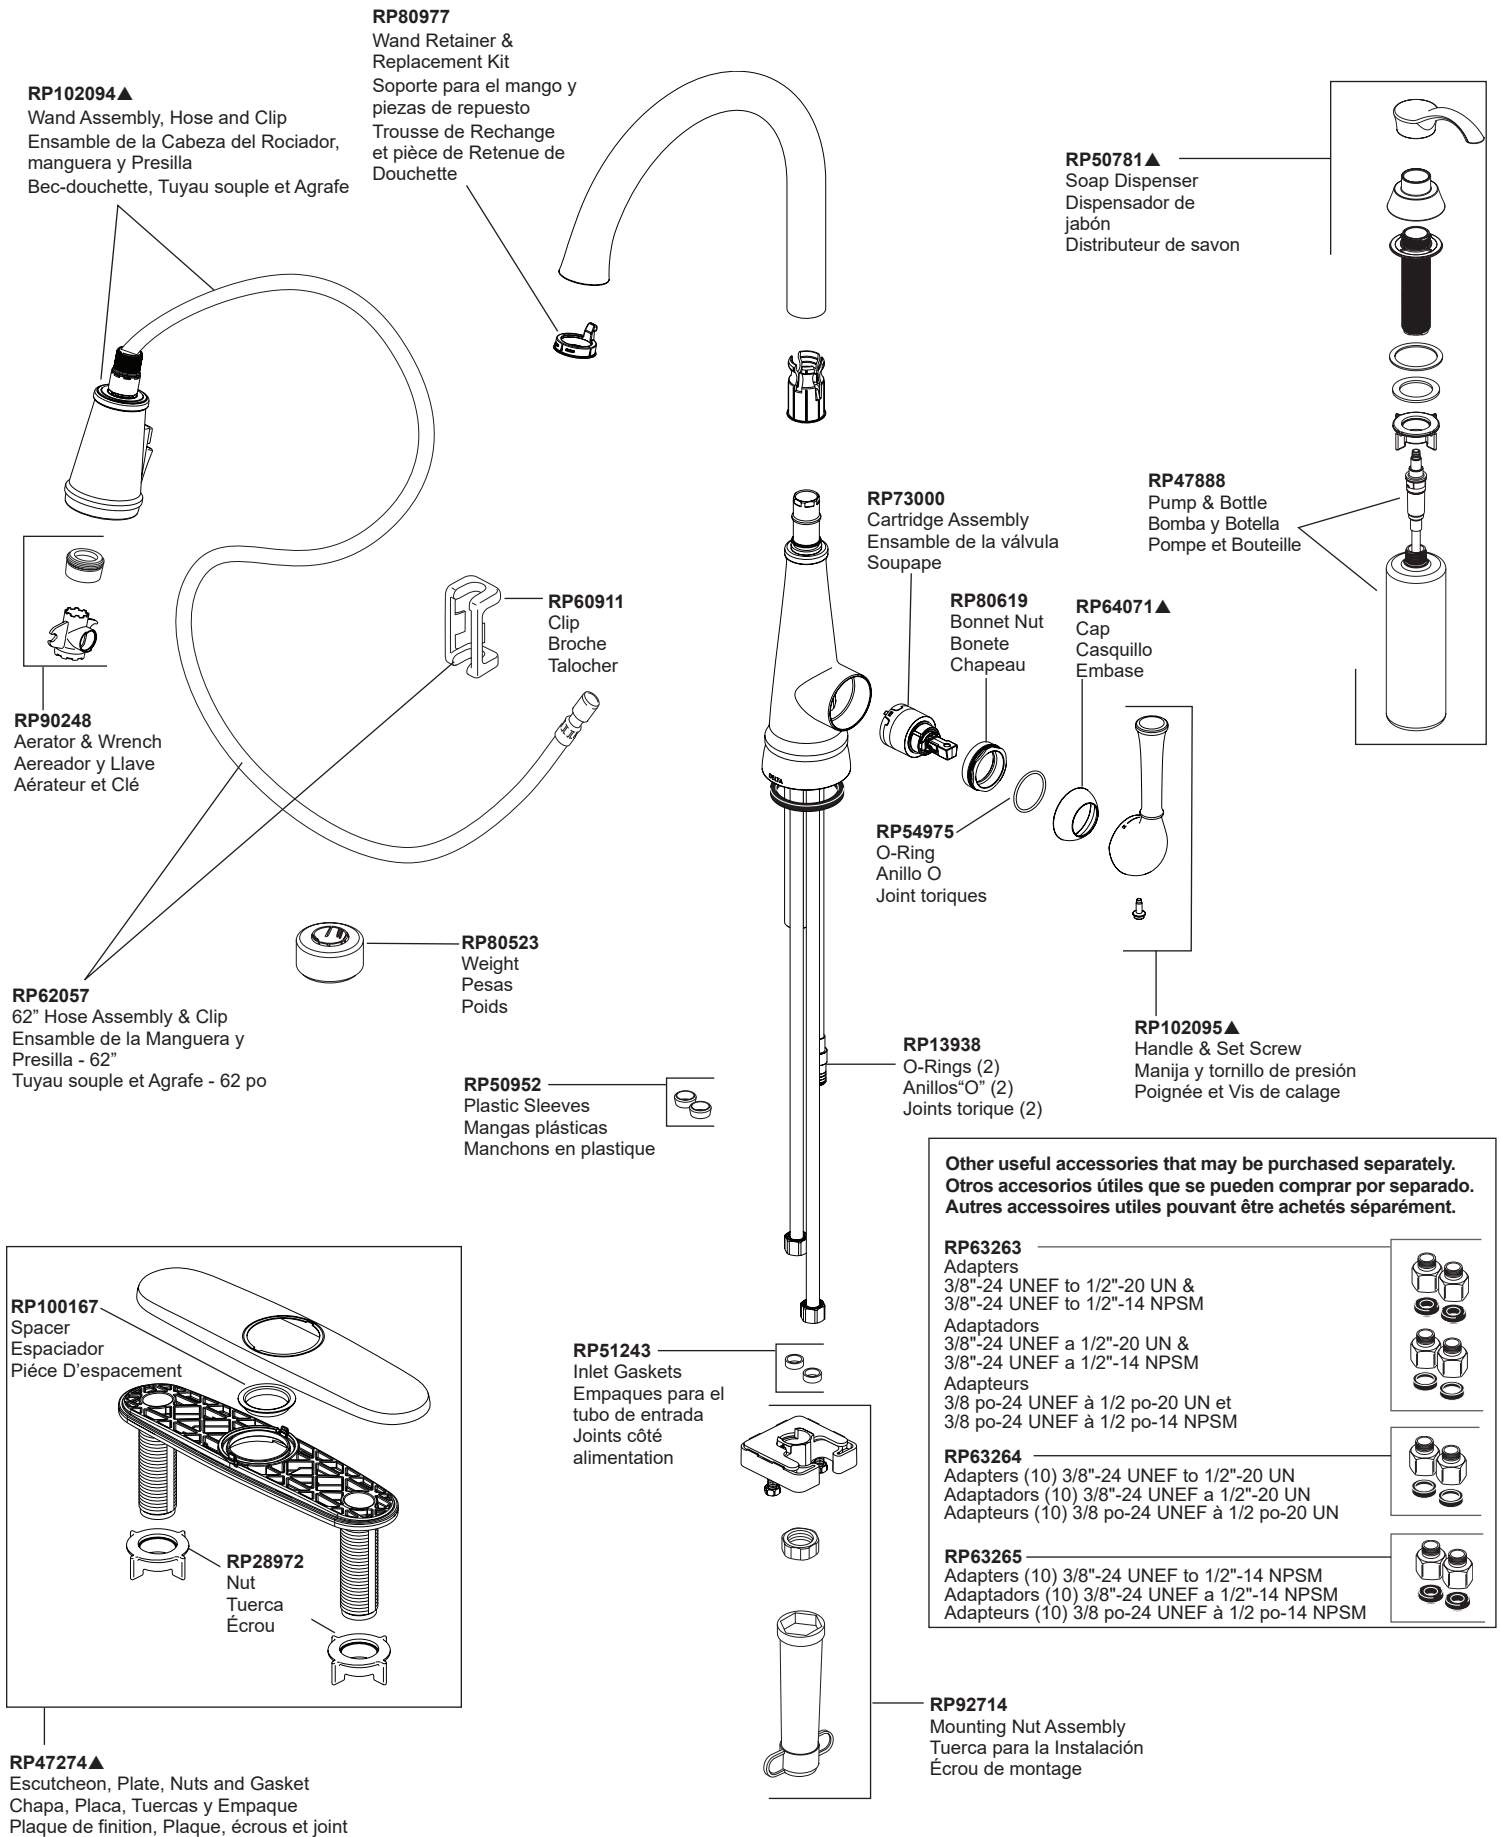

**Model / Modelo / Modèle**  
**19814Z-SD-DST**

**Other useful accessories that may be purchased separately.**  
**Otros accesorios útiles que se pueden comprar por separado.**  
**Autres accessoires utiles pouvant être achetés séparément.**

- RP63263**  
Adapters  
3/8"-24 UNEF to 1/2"-20 UN &  
3/8"-24 UNEF to 1/2"-14 NPSM
- Adaptadors**  
3/8"-24 UNEF a 1/2"-20 UN &  
3/8"-24 UNEF a 1/2"-14 NPSM
- Adaptateurs**  
3/8 po-24 UNEF à 1/2 po-20 UN et  
3/8 po-24 UNEF à 1/2 po-14 NPSM
- RP63264**  
Adapters (10) 3/8"-24 UNEF to 1/2"-20 UN  
Adaptadors (10) 3/8"-24 UNEF a 1/2"-20 UN  
Adaptateurs (10) 3/8 po-24 UNEF à 1/2 po-20 UN
- RP63265**  
Adapters (10) 3/8"-24 UNEF to 1/2"-14 NPSM  
Adaptadors (10) 3/8"-24 UNEF a 1/2"-14 NPSM  
Adaptateurs (10) 3/8 po-24 UNEF à 1/2 po-14 NPSM