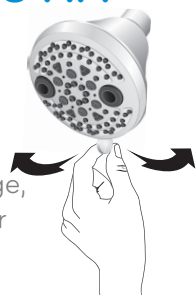

STEP 3

Wrap plumber's tape clockwise 3 or 4 turns around threaded end of shower arm.

STEP 4

In a clockwise direction, screw your new shower head onto the taped portion of the shower arm. Hand tighten only.

POWERMASSAGE

INSTRUCCIONES PARA LA INSTALACIÓN FÁCIL

PASO 1

Quite su cabezal de ducha existente. Para la extracción, gire el cabezal de ducha existente en el sentido contrario a las agujas del reloj.

PASO 2

Quite cualquier remanente de vieja cinta de plomería y enjuague el caño de la ducha durante 5 a 10 segundos.

PASO 3

Envuelva con cinta de plomero en el sentido de las agujas del reloj con 3 o 4 vueltas alrededor del brazo de ducha.

PASO 4

En la dirección de las agujas del reloj, enrosque su nuevo cabezal de ducha a la porción encintada del brazo de la ducha. Solo ajuste a mano.

SELECCIÓN DE LLUVIA DE GIRO FÁCIL

Disfrutar de varios patrones de lluvia durante su ducha nunca fue más fácil. Con el diseño de giro fácil de la PowerMassage, sólo debe rotar el selector de lluvia para un cambio rápido de lluvia.