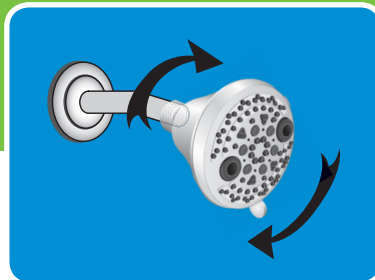

POWERMASSAGE

INSTRUCCIONES PARA LA INSTALACIÓN FÁCIL

PASO 1

Quite su cabezal de ducha existente. Para la extracción, gire el cabezal de ducha existente en el sentido contrario a las agujas del reloj.

PASO 2

Quite cualquier remanente de vieja cinta de plomería y enjuague el caño de la ducha durante 5 a 10 segundos.

PASO 3

Envuelva con cinta de plomero en el sentido de las agujas del reloj con 3 o 4 vueltas alrededor del brazo de ducha.

PASO 4

En la dirección de las agujas del reloj, enrosque su nuevo cabezal de ducha a la porción encintada del brazo de la ducha. Solo ajuste a mano.

SELECCIÓN DE LLUVIA DE GIRO FÁCIL

Disfrutar de varios patrones de lluvia durante su ducha nunca fue más fácil. Con el diseño de giro fácil de la PowerMassage, sólo debe rotar el selector de lluvia para un cambio rápido de lluvia.