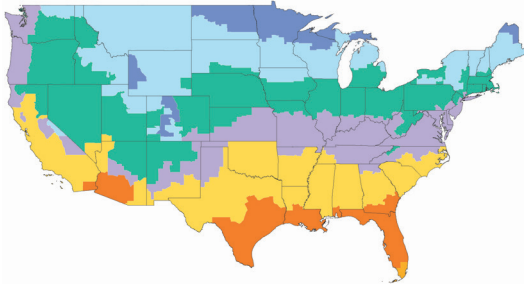

### ¿CUÁL ES SU VALOR R?

Zona	Ático
7	R-49 a R-60
6	R-49 a R-60
5	R-49 a R-60
4	R-38 a R-60
3	R-30 a R-60
2	R-30 a R-60
1	R-30 a R-49

El Departamento de Energía de los Estados Unidos recomienda los siguientes valores R: