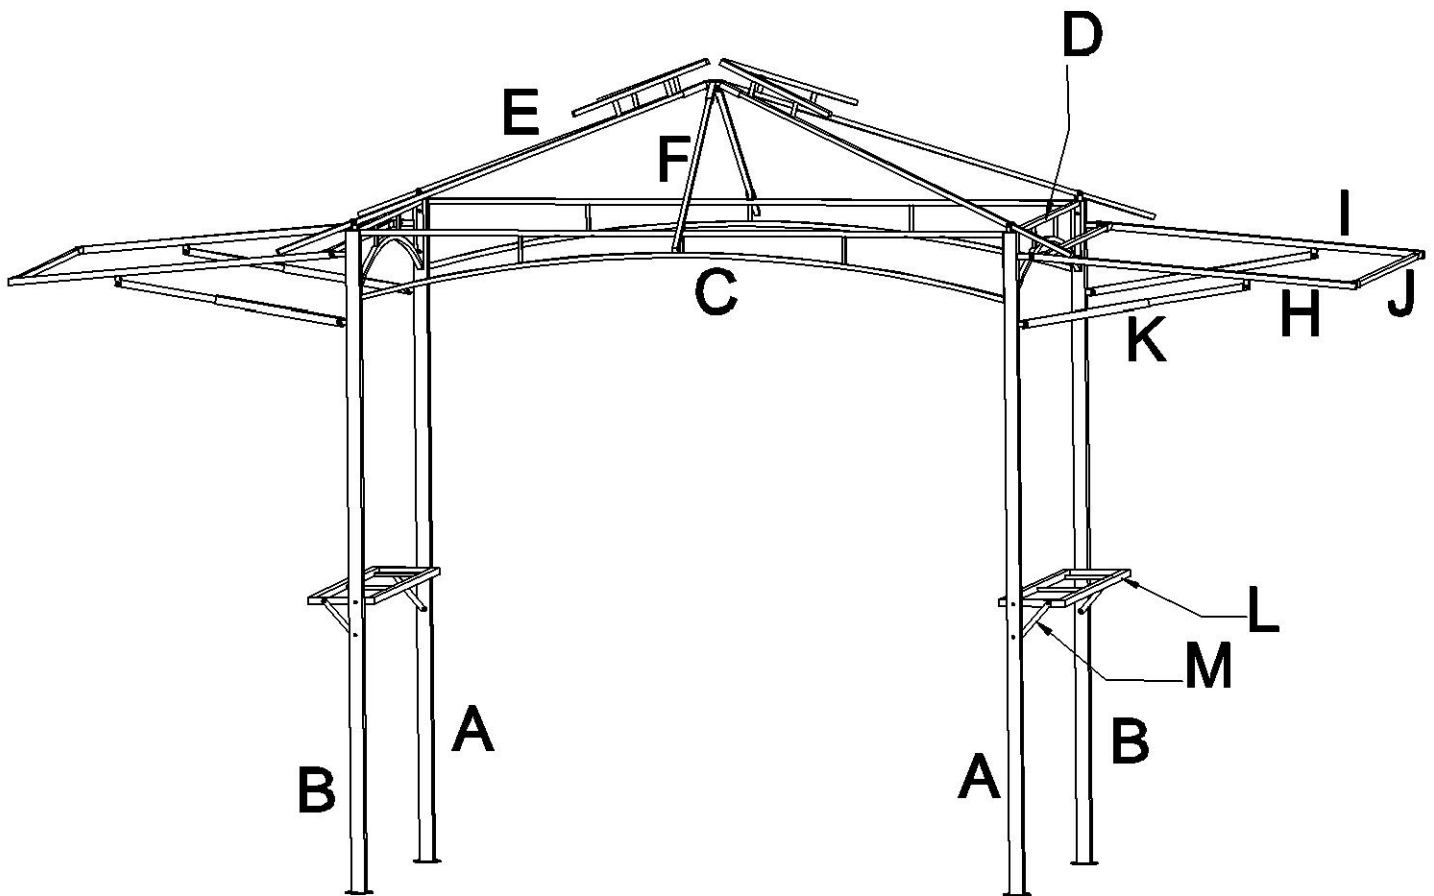

WF286145

8 X 5ft FOLDING AWNING GRILL GAZEBO

Teil	Abbildung	Anzahl
A		2
B		2
C		2
D		2
E		4
F		2
G		1
H		2
I		2
J		4
K		4
L		2
M		4
N		4
O		10
P		1
Q		1
R		2
S		8

Teil	Abbildung	Anzahl
T		1
U		1
M6X15		34
M6X30		18
M6X50		8
M6		22

1

2

3

4

5

6

7

8