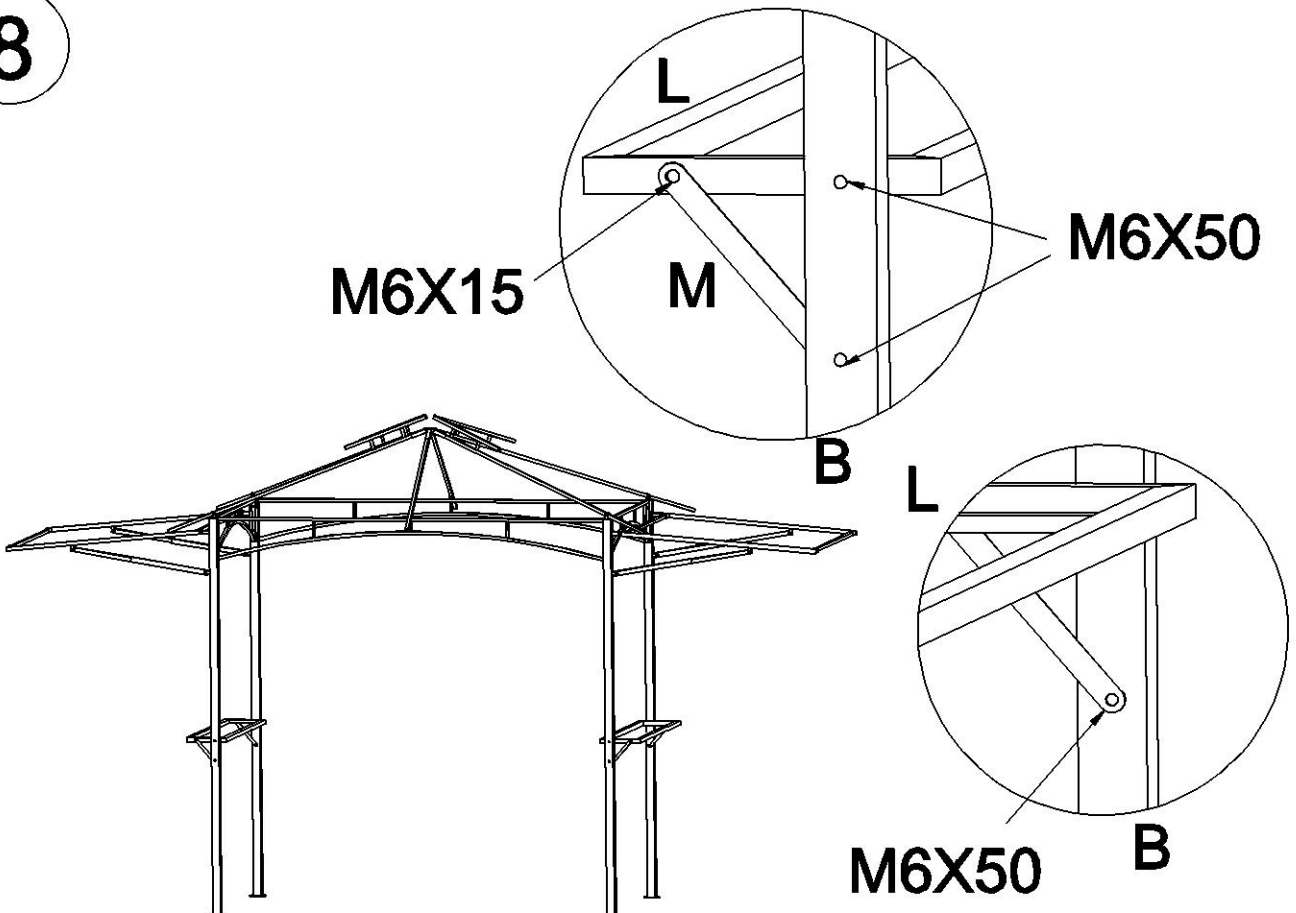

WF286145

8 X 5ft FOLDING AWNING GRILL GAZEBO

Teil	Abbildung	Anzahl
A		2
B		2
C		2
D		2
E		4
F		2
G		1
H		2
I		2
J		4
K		4
L		2
M		4
N		4
O		10
P		1
Q		1
R		2
S		8

Teil	Abbildung	Anzahl
T		1
U		1
M6X15		34
M6X30		18
M6X50		8
M6		22

1

2

3

4

5

6

7

8

9

10

11

12

13

14