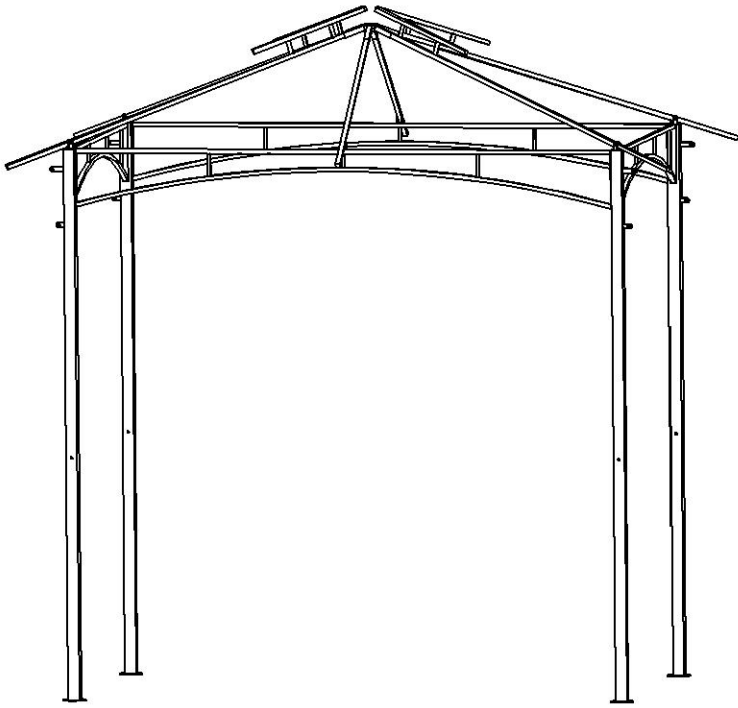

WF286145

8 X 5ft FOLDING AWNING GRILL GAZEBO

Teil	Abbildung	Anzahl
A		2
B		2
C		2
D		2
E		4
F		2
G		1
H		2
I		2
J		4
K		4
L		2
M		4
N		4
O		10
P		1
Q		1
R		2
S		8

Teil	Abbildung	Anzahl
T		1
U		1
M6X15		34
M6X30		18
M6X50		8
M6		22

1

2

3

4

5

6

7

8

9

10

11

12

13

14