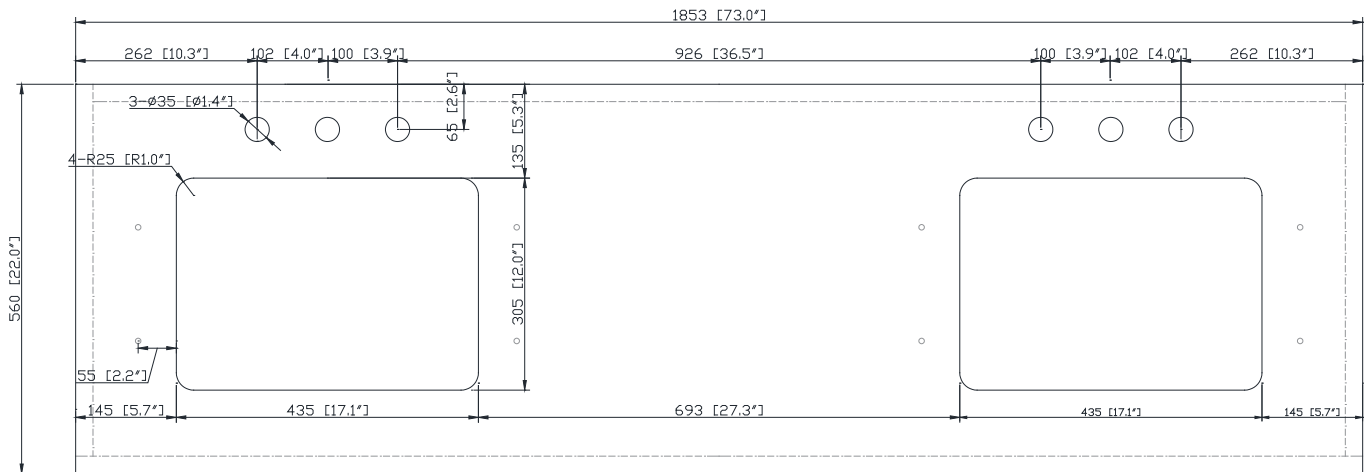

Product Diagrams / Diagrammes Produit