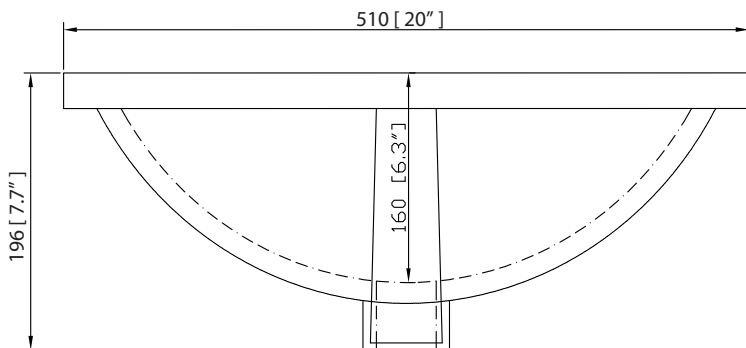

## Nominal Dimension / Dimension Nominale

• 73W x 22D x 1.4H inches | 1853 x 560 x 36 mm

### Nominal Dimension

- 20W x 15D x 7.7H inches
- 510 x 381 x 196mm

### Product Diagrams

Top

Front

Side