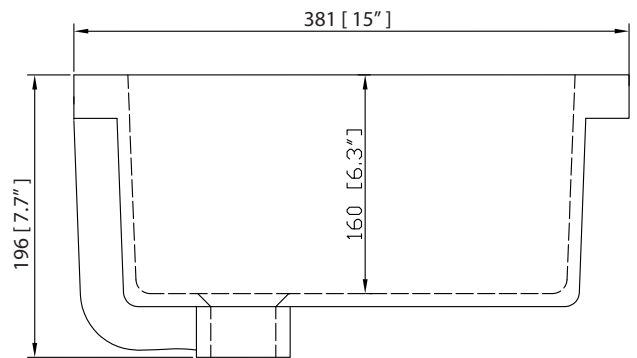

## Caractéristiques

- Découpe supérieure pour évier double sous plan
- Haut pré-percé pour robinet large de 8"
- Dossier de 4" inclus

## Nominal Dimension / Dimension Nominale

• 73W x 22D x 1.4H inches | 1853 x 560 x 36 mm

### Nominal Dimension

- 20W x 15D x 7.7H inches
- 510 x 381 x 196mm

### Product Diagrams

Top

Front

Side