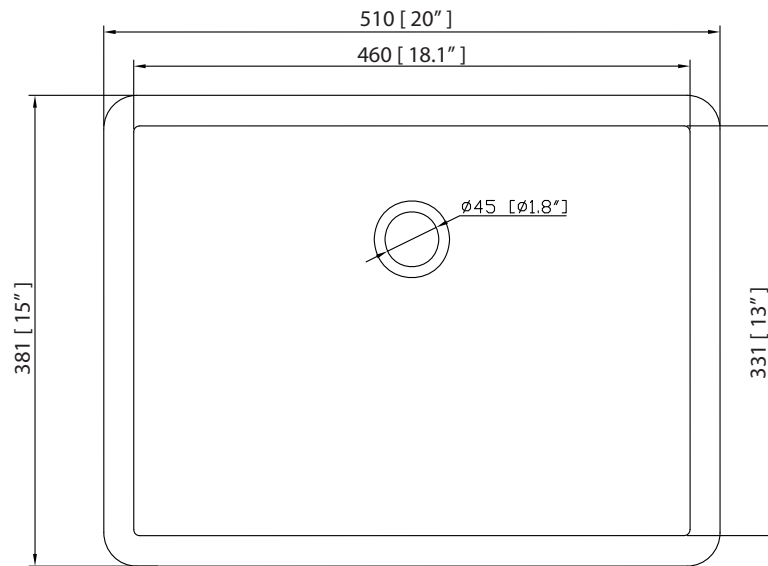

## Caractéristiques

- Découpe supérieure pour évier double sous plan
- Haut pré-percé pour robinet large de 8"
- Dossier de 4" inclus

## Nominal Dimension / Dimension Nominale

• 73W x 22D x 1.4H inches | 1853 x 560 x 36 mm

### Nominal Dimension

- 20W x 15D x 7.7H inches
- 510 x 381 x 196mm

### Product Diagrams

Top

Front

Side