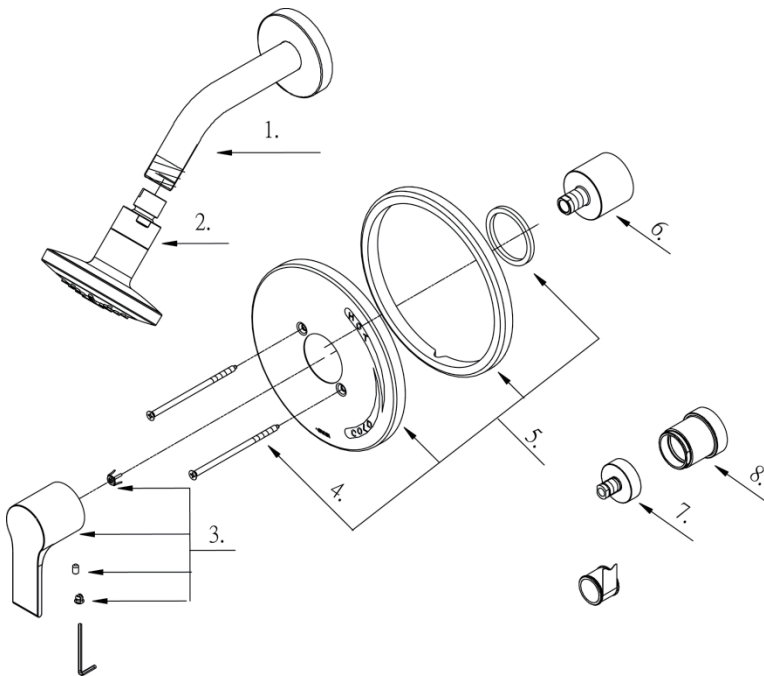

## Liste de pièces illustrée

### Lista ilustrada de partes

Replacement parts, call :  
 Les pièces de rechange, appelez :  
 Partes de reemplazo, llame :

1-888-328-2383  
 WWW.DANZE.COM

D500587T

### Single Handle Shower Only Faucet Trim Kit

*Mélangeur 2 trous à simple poignée à levier pour douchette*  
*Kit de grifería para grifo de ducha de una manija*

Model#	Finishes	Fini	Acabado
<u>D500587T</u>	<u>Chrome</u>	<u>Chrome</u>	<u>Cromo</u>
<u>D500587BNT</u>	<u>Brushed Nickel</u>	<u>Nickel brossé</u>	<u>Níquel cepillado</u>

Part	Nom	Nombre	Part #
Name	de la pièce	de Parte	# de pièce # de Parte
1 ⊙ Shower Arm & Flange	Bras de douche et colle de douche	Brazo de ducha y brida de ducha	DA613254S
2 ⊙ Shower Head	Pomme de douche	Cabeza de ducha	D460058
3 ⊙ Metal Handle Assembly	Assemblage de manette en métal	Ensamblaje de manija metálicas	DA602769
4 ⊙ Screw set(2PCS)	Ensemble de vis	Juego de tornillo	DA608564
5 ⊙ Escutcheon Assembly	Assemblage d'applique	Ensamblaje del Escudo	DA607660
6 ⊙ Nut	Écrou	Tuerca	DA016257
7 ⊙ Base Nut	Écrou de base	Tuerca de la base	DA009803
8 ⊙ Sleeve	Manchon	Manga	DA041714